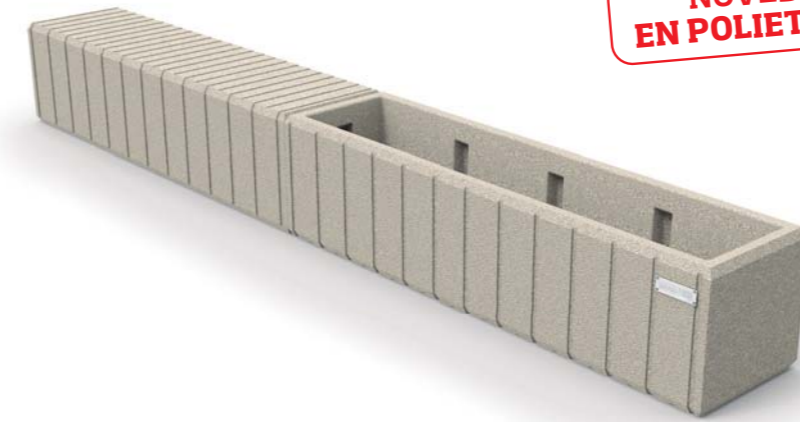

BANCO TOTALMENTE MODULAR

NOVEDAD EN POLIETILENO

100% RECICLABLE