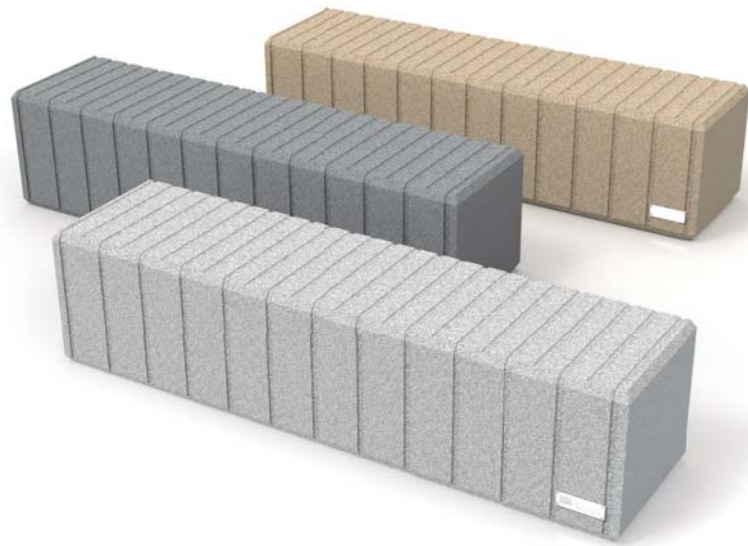

BANCOS ZEUS Y HEBA POLIETILENO

ZEUS

- Mod. C-1008-PLAST-BLA
- Mod. C-1008-PLAST-ARE
- Mod. C-1008-PLAST-GRI

Long 2000 mm

SIN MANTENIMIENTO

HEBA

- Mod. C-1020-PLAST-BLA
- Mod. C-1020-PLAST-ARE
- Mod. C-1020-PLAST-GRI

Long 2000 mm

100% RECICLABLE

JARDINERAS HEBA POLIETILENO

- Mod. J-1020-PLAST-ARE
- Mod. J-1020-PLAST-BLA
- Mod. J-1020-PLAST-GRI

Long 2000 mm

BANCO TOTALMENTE MODULAR

NOVEDAD EN POLIETILENO

100% RECICLABLE