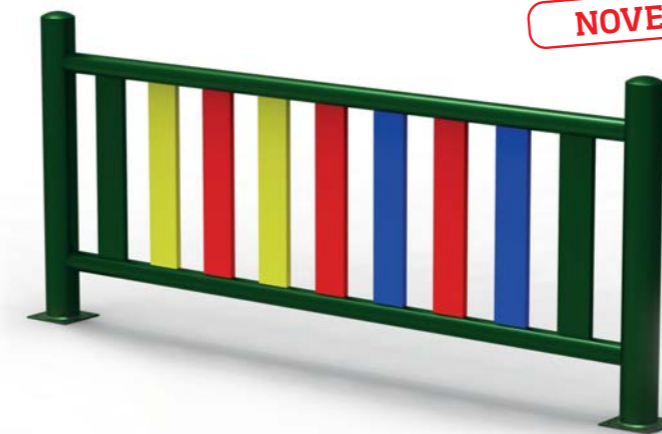

▲ RAL 5005 ▲ VERDE ÁCIDO SIMILAR RAL 1026 ▲ COBALTO SIMILAR RAL 5004 ▲ RAL 3020 ▲ RAL 7021 ▲ NARANJA SIMILAR RAL 2004 ▲ CORTEN SIMILAR RAL 8017 ▲ RAL 6029

VALLA PLAS

NOVEDAD

VALLA PARQUE 2 MTS

► Mod. PARC-500