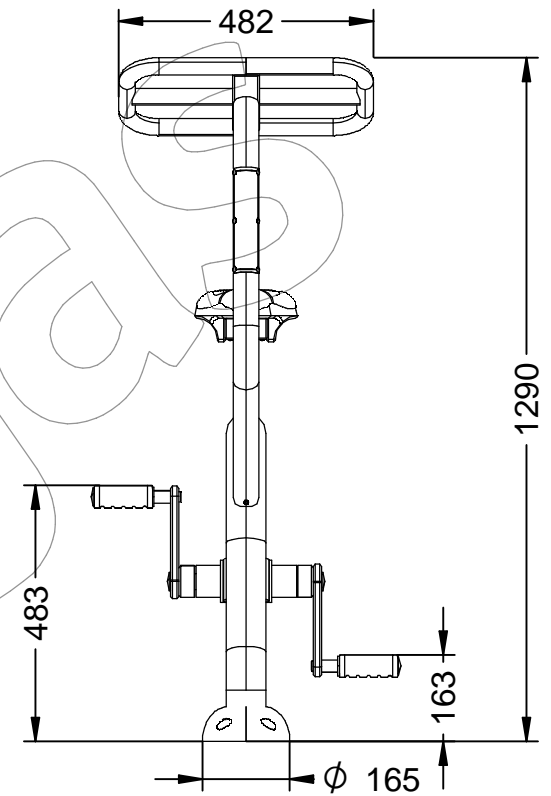

WD-010491

Juego biosaludable "LA BICICLETA".

Revision: 01 - 28/06/2018

- -ES- Zona de seguridad
- -CA- Zona de seguretat
- -EN- Security zone