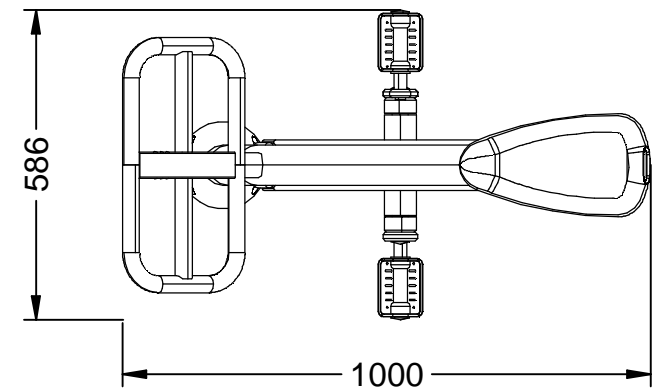

WD-010491

Juego biosaludable "LA BICICLETA".

Revision: 01 - 28/06/2018

- -ES- Zona de seguridad
- -CA- Zona de seguretat
- -EN- Security zone