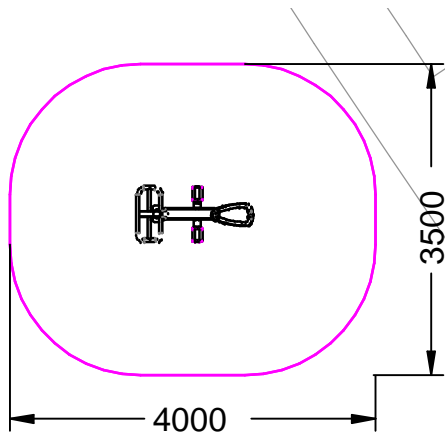

WD-010491

Juego biosaludable "LA BICICLETA".

Revision: 01 - 28/06/2018

- -ES- Zona de seguridad
- -CA- Zona de seguretat
- -EN- Security zone