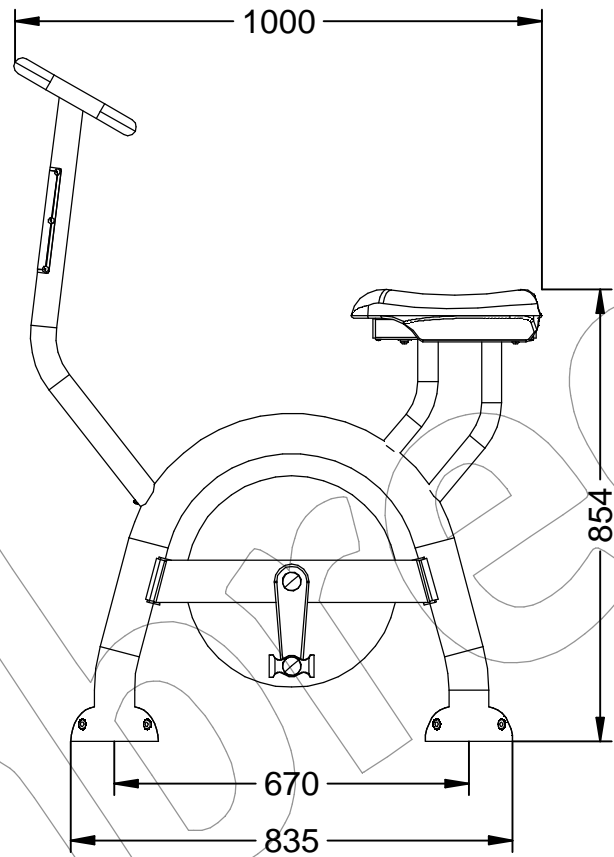

WD-010491

Juego biosaludable "LA BICICLETA".

Revision: 01 - 28/06/2018

- -ES- Zona de seguridad
- -CA- Zona de seguretat
- -EN- Security zone