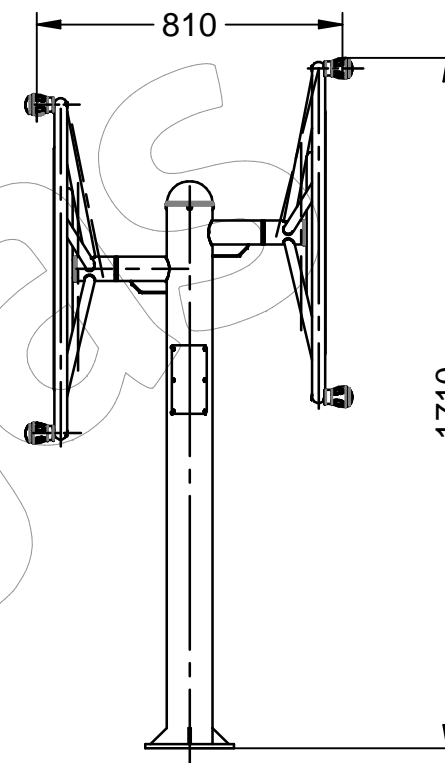

WD-010488

Juego biosaludable "EL CÍRCULO".

Revision: 01 - 28/06/2018

- -ES- Zona de seguridad
- -CA- Zona de seguretat
- -EN- Security zone