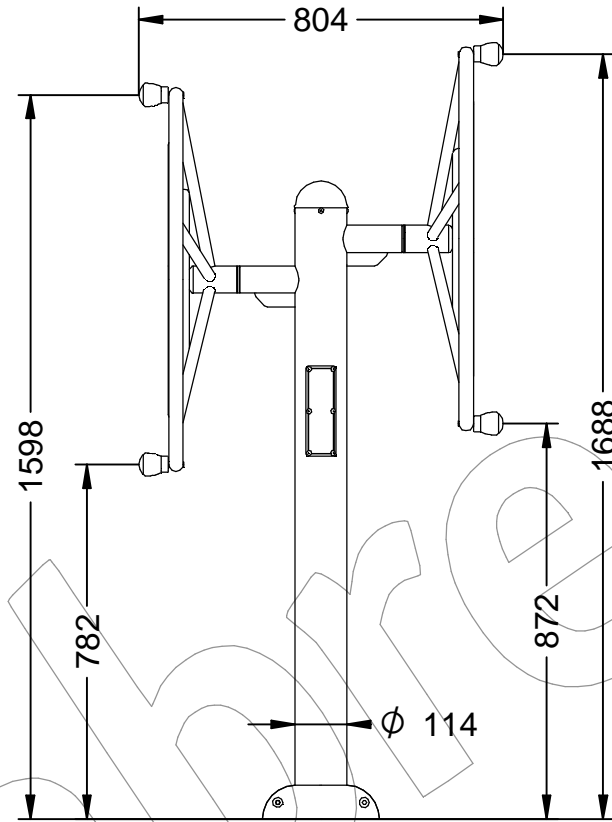

WD-010488

Juego biosaludable "EL CÍRCULO".

Revision: 01 - 28/06/2018

- -ES- Zona de seguridad
- -CA- Zona de seguretat
- -EN- Security zone