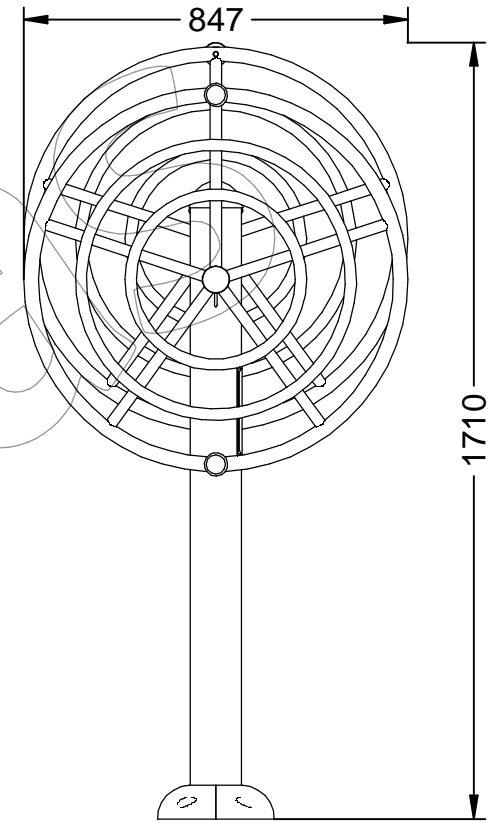

WD-010488

Juego biosaludable "EL CÍRCULO".

Revision: 01 - 28/06/2018

- -ES- Zona de seguridad
- -CA- Zona de seguretat
- -EN- Security zone