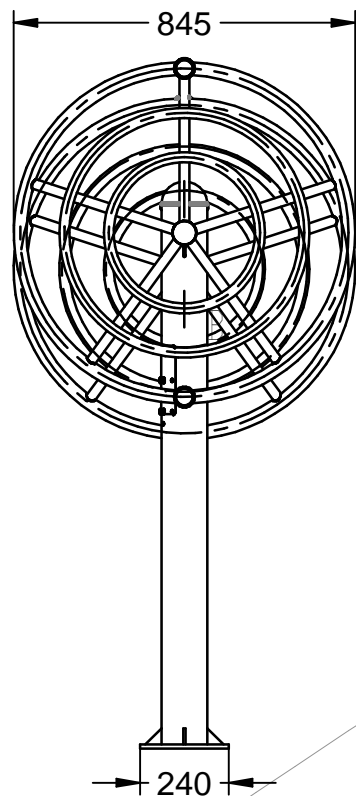

WD-010488

Juego biosaludable "EL CÍRCULO".

Revision: 01 - 28/06/2018

- -ES- Zona de seguridad
- -CA- Zona de seguretat
- -EN- Security zone