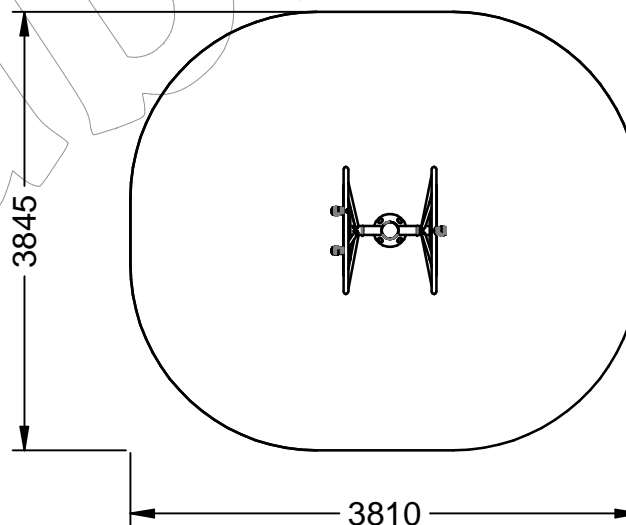

WD-010488

Juego biosaludable "EL CÍRCULO".

Revision: 01 - 28/06/2018

- -ES- Zona de seguridad
- -CA- Zona de seguretat
- -EN- Security zone