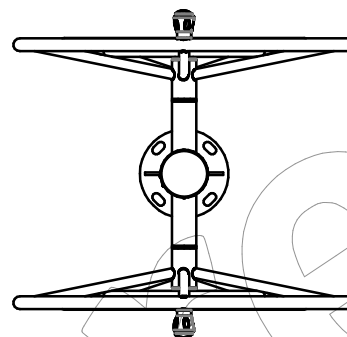

WD-010488

Juego biosaludable "EL CÍRCULO".

Revision: 01 - 28/06/2018

- -ES- Zona de seguridad
- -CA- Zona de seguretat
- -EN- Security zone