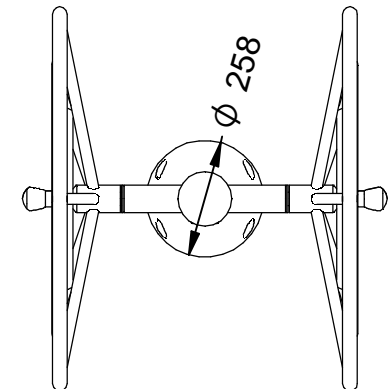

WD-010488

Juego biosaludable "EL CÍRCULO".

Revision: 01 - 28/06/2018

- -ES- Zona de seguridad
- -CA- Zona de seguretat
- -EN- Security zone