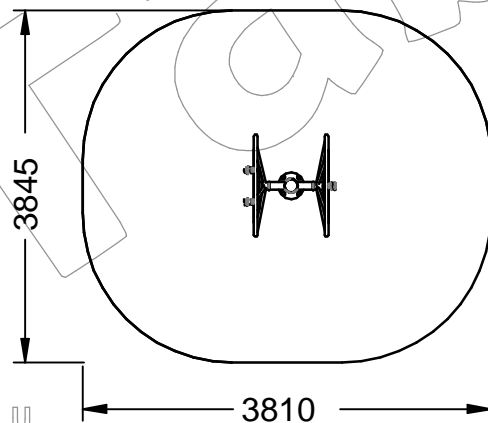

WD-010488

Juego biosaludable "EL CÍRCULO".

Revision: 01 - 28/06/2018

- -ES- Zona de seguridad
- -CA- Zona de seguretat
- -EN- Security zone