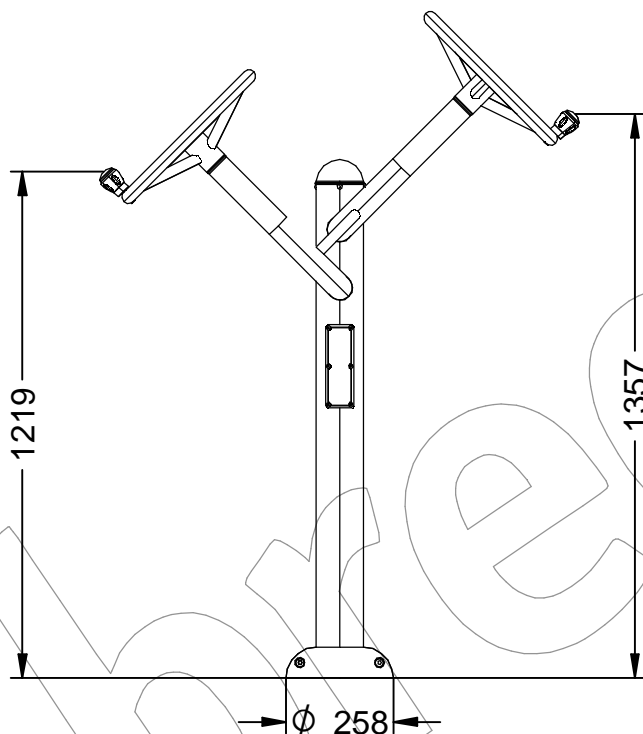

WD-010487

Juego biosaludable "LAS RUEDAS".

Revision: 01 - 28/06/2018

- -ES- Zona de seguridad
- -CA- Zona de seguretat
- -EN- Security zone