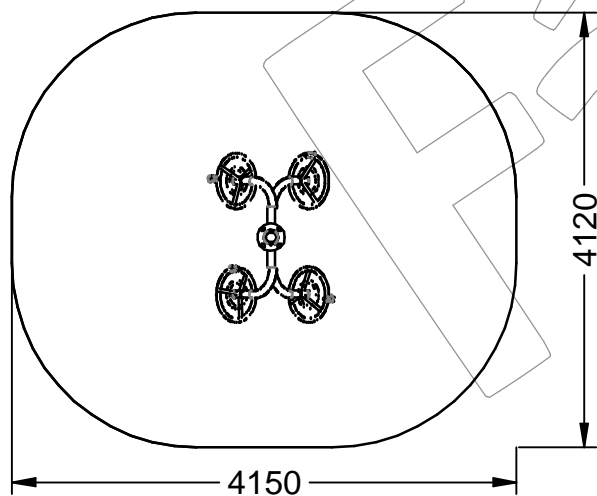

WD-010487

Juego biosaludable "LAS RUEDAS".

Revision: 01 - 28/06/2018

- -ES- Zona de seguridad
- -CA- Zona de seguretat
- -EN- Security zone