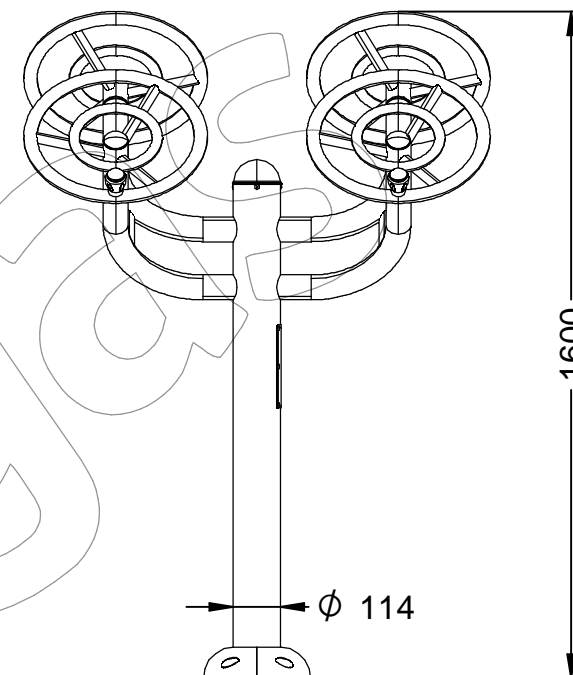

WD-010487

Juego biosaludable "LAS RUEDAS".

Revision: 01 - 28/06/2018

- -ES- Zona de seguridad
- -CA- Zona de seguretat
- -EN- Security zone