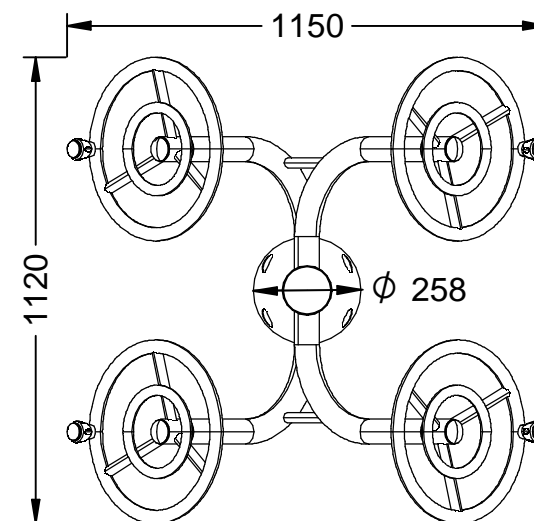

WD-010487

Juego biosaludable "LAS RUEDAS".

Revision: 01 - 28/06/2018

- -ES- Zona de seguridad
- -CA- Zona de seguretat
- -EN- Security zone