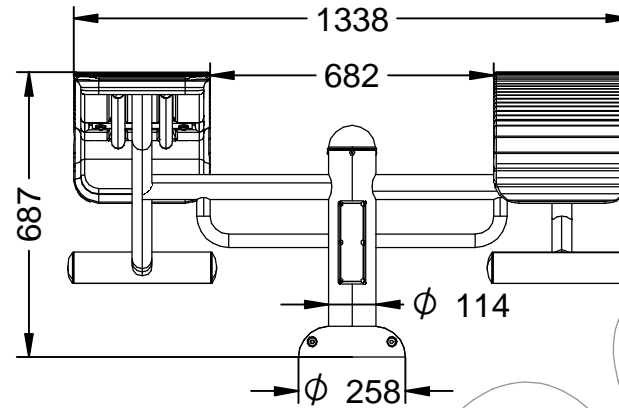

WD-010423

Juego biosaludable "BANCO DE ABDOMINALES".

Revision: 01 -28/06/2018

- -ES- Zona de seguridad
- -CA- Zona de seguretat
- -EN- Security zone