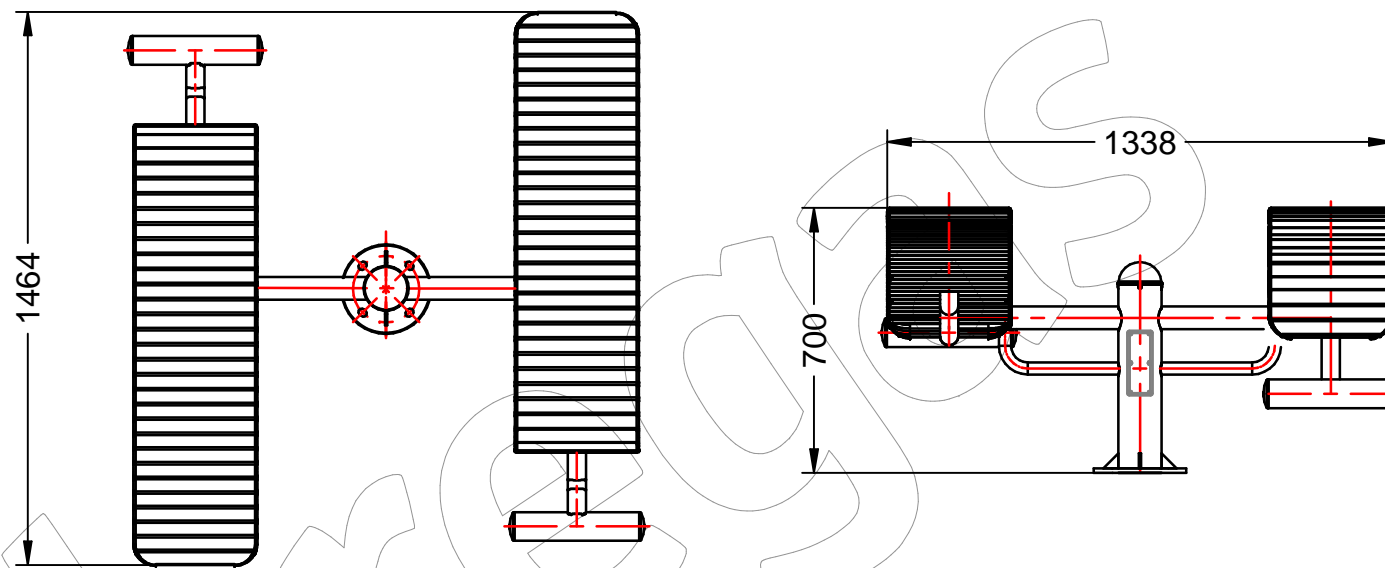

WD-010423

Juego biosaludable "BANCO DE ABDOMINALES".

Revision: 01 -28/06/2018

- -ES- Zona de seguridad
- -CA- Zona de seguretat
- -EN- Security zone