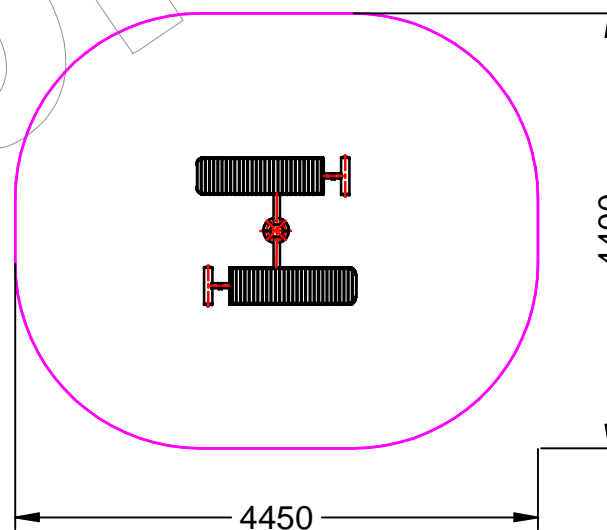

WD-010423

Juego biosaludable "BANCO DE ABDOMINALES".

Revision: 01 -28/06/2018

- -ES- Zona de seguridad
- -CA- Zona de seguretat
- -EN- Security zone