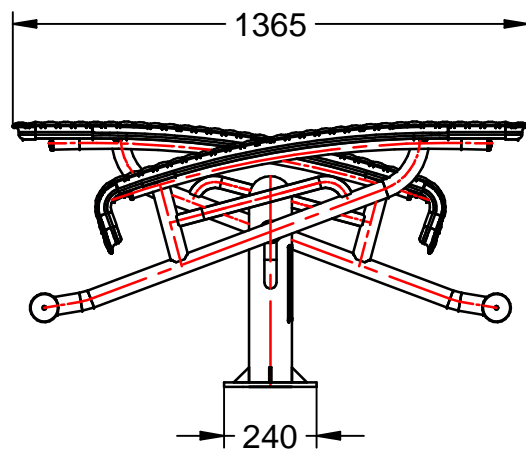

WD-010423

Juego biosaludable "BANCO DE ABDOMINALES".

Revision: 01 -28/06/2018

- -ES- Zona de seguridad
- -CA- Zona de seguretat
- -EN- Security zone