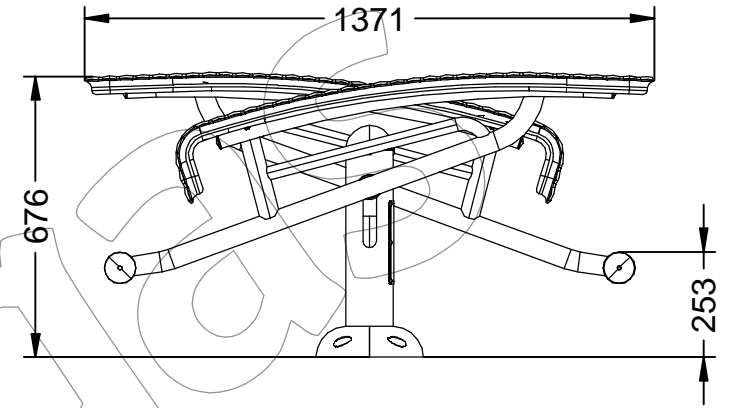

WD-010423

Juego biosaludable "BANCO DE ABDOMINALES".

Revision: 01 -28/06/2018

- -ES- Zona de seguridad
- -CA- Zona de seguretat
- -EN- Security zone