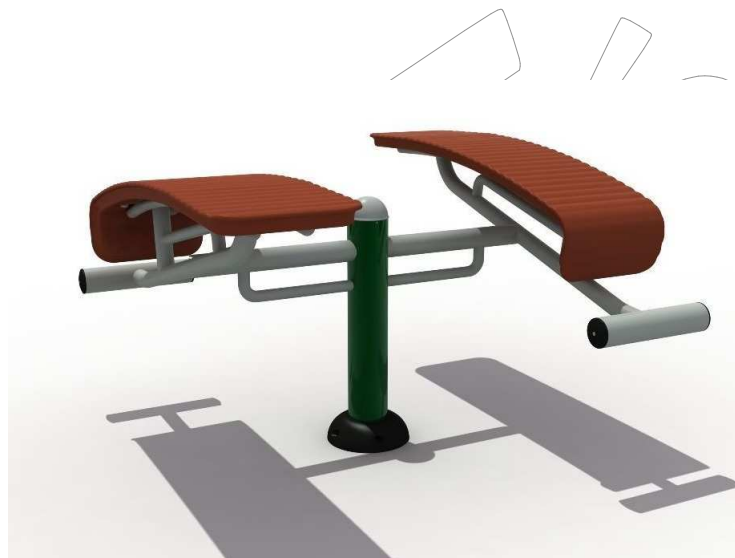

WD-010423

Juego biosaludable "BANCO DE ABDOMINALES".

Revision: 01 -28/06/2018

- -ES- Zona de seguridad
- -CA- Zona de seguretat
- -EN- Security zone