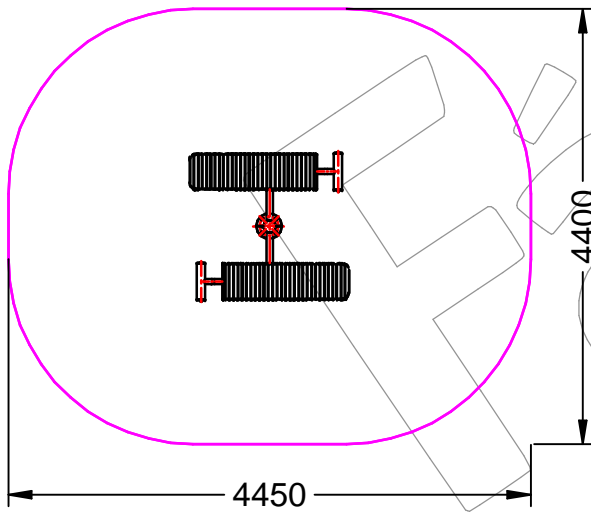

WD-010423

Juego biosaludable "BANCO DE ABDOMINALES".

Revision: 01 -28/06/2018

- -ES- Zona de seguridad
- -CA- Zona de seguretat
- -EN- Security zone