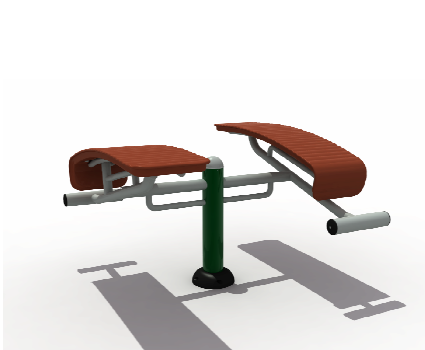

-ES- 

Descripción: Juego Biosaludable "Banco de abdominales".

Características: Mejora de la musculatura abdominal y lumbar, el consumo de grasa abdominal y genera una mejor figura.

Material: Tubo de acero galvanizado.

Medidas: 1.464 x 1.338 x 700 mm.

Zona de seguridad: 4.450 x 4.400 mm.

-EN- 

Description: Biosaludable game "Banco de abdominales".

Characteristics: Improvement of the lumbar and abdominal muscles, the abdominal fat consumption and produces a better picture.

Material: Galvanized steel tube.

Measures: 1.464 x 1.338 x 700 mm.

Security zone: 4.450 x 4.400 mm.

-PT- 

Descrição: Jogo Biosaludável "Banco de abdominales".

Características: Melhoradas músculos abdominais e lombares, a ingestão de gordura abdominal e gera uma melhor figura.

Material: Tubo de aço galvanizado.

Medidas: 1.464 x 1.338 x 700 mm.

Zona de segurança: 4.450 x 4.400 mm.

-CA- 

Descripció: Joc Biosaludable "Banco de abdominales".

Característiques: Millora de la musculatura abdominal i lumbar, el consum de greix abdominal i genera una millor figura.