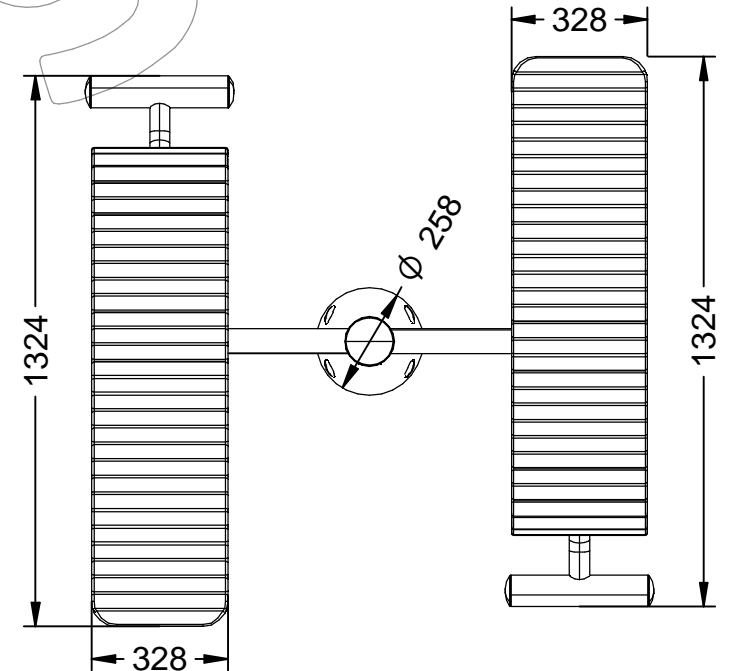

WD-010423

Juego biosaludable "BANCO DE ABDOMINALES".

Revision: 01 -28/06/2018

- -ES- Zona de seguridad
- -CA- Zona de seguretat
- -EN- Security zone