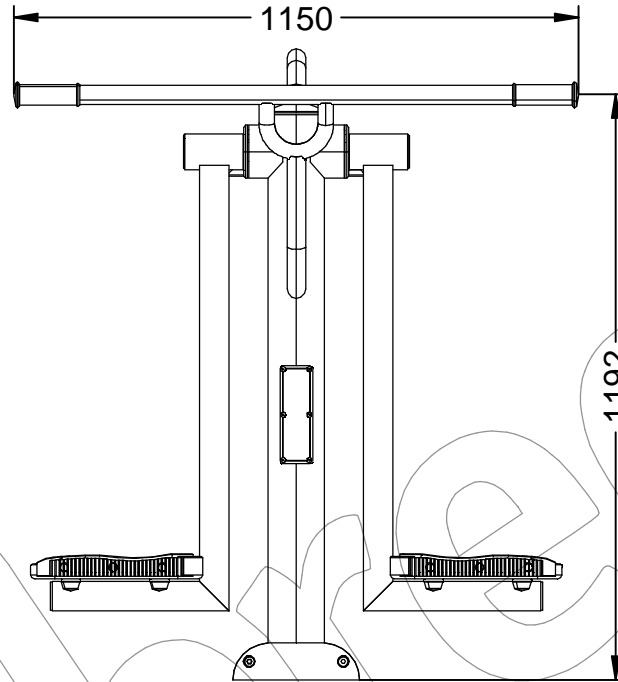

WD-010415

(WD) Juego Biosaludable LA VELA.

Revision: 01 - 28/06/2018

- -ES- Zona de seguridad
- -CA- Zona de seguretat
- -EN- Security zone