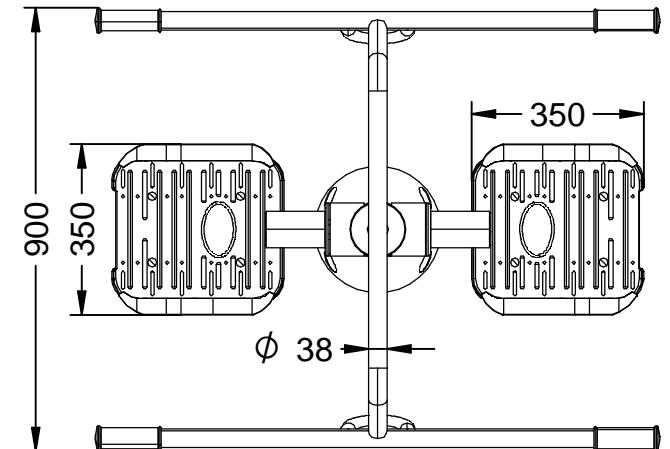

WD-010415

(WD) Juego Biosaludable LA VELA.

Revision: 01 - 28/06/2018

- -ES- Zona de seguridad
- -CA- Zona de seguretat
- -EN- Security zone