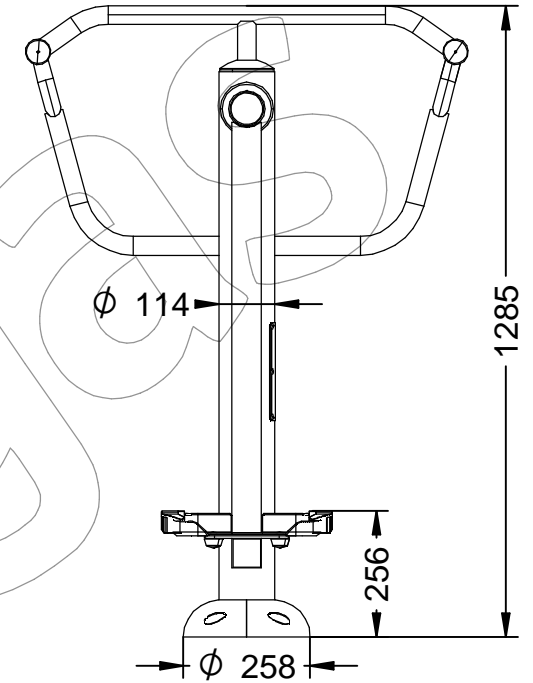

WD-010415

(WD) Juego Biosaludable LA VELA.

Revision: 01 - 28/06/2018

- -ES- Zona de seguridad
- -CA- Zona de seguretat
- -EN- Security zone