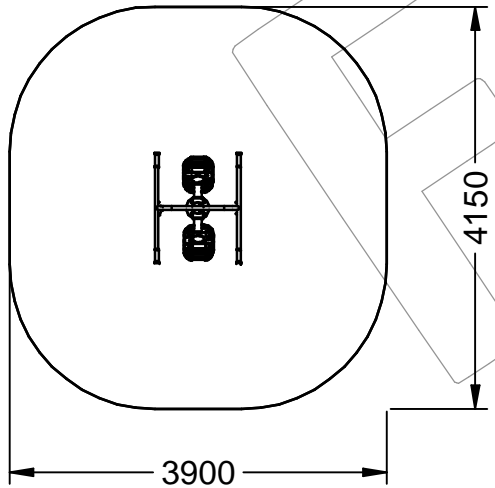

WD-010415

(WD) Juego Biosaludable LA VELA.

Revision: 01 - 28/06/2018

- -ES- Zona de seguridad
- -CA- Zona de seguretat
- -EN- Security zone