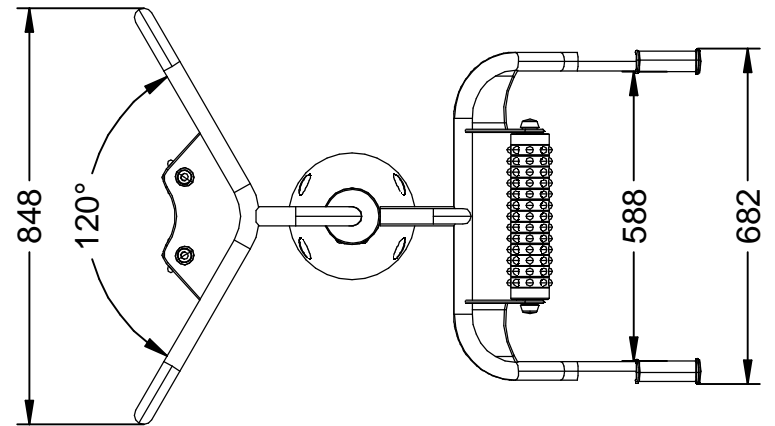

WD-010414

(WD) Juego Biosaludable MASAJE DE ESPALDA.

Revision: 01 - 28/06/2018

- -ES- Zona de seguridad
- -CA- Zona de seguretat
- -EN- Security zone