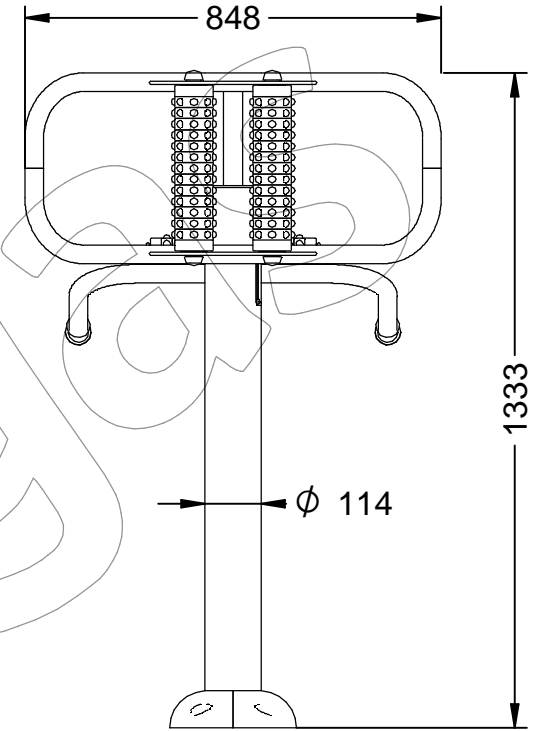

WD-010414

(WD) Juego Biosaludable MASAJE DE ESPALDA.

Revision: 01 - 28/06/2018

- -ES- Zona de seguridad
- -CA- Zona de seguretat
- -EN- Security zone