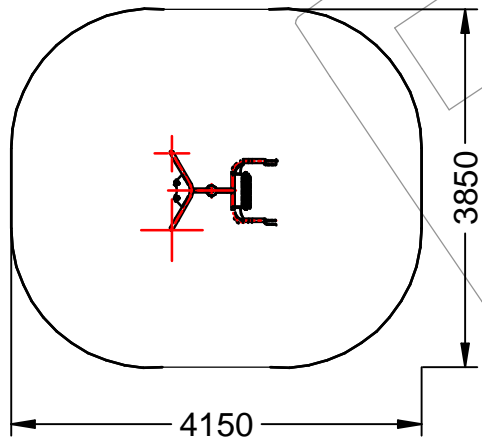

WD-010414

(WD) Juego Biosaludable MASAJE DE ESPALDA.

Revision: 01 - 28/06/2018

- -ES- Zona de seguridad
- -CA- Zona de seguretat
- -EN- Security zone