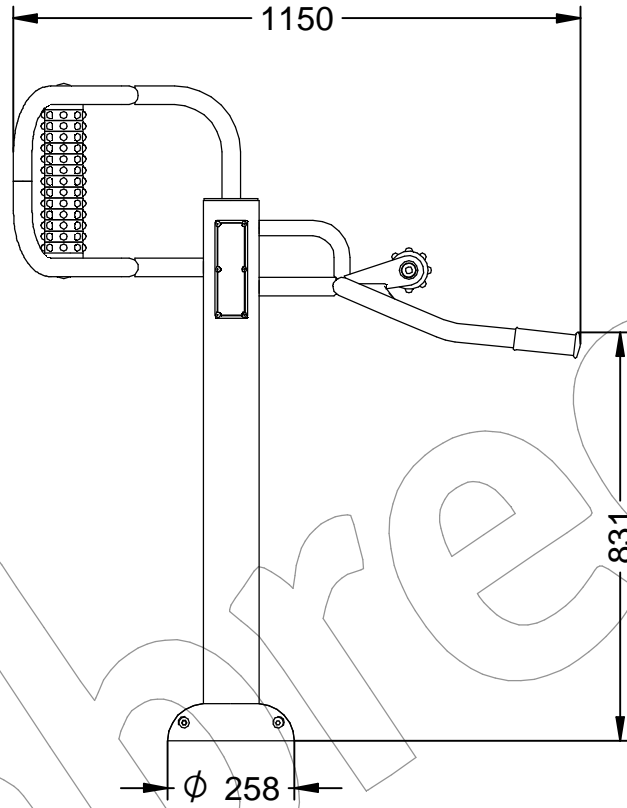

WD-010414

(WD) Juego Biosaludable MASAJE DE ESPALDA.

Revision: 01 - 28/06/2018

- -ES- Zona de seguridad
- -CA- Zona de seguretat
- -EN- Security zone