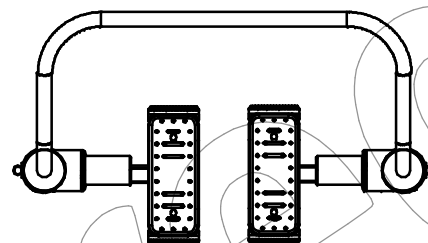

WD-010409

(WD) Juego Biosaludable PASEO SIMPLE.

Revision: 01 - 28/06/2018

- ES-  Zona de seguridad
- CA-  Zona de seguretat
- EN-  Security zone

WD-010409

(WD) Juego Biosaludable PASEO SIMPLE.

Revision: 01 - 28/06/2018

-ES- 

Descripción: Juego Biosaludable Paseo simple.

Características: Fortalece las funciones cardiaca y pulmonar. Desarrollando la flexibilidad y coordinación de los miembros inferiores.

Material: Tubo de acero galvanizado.

Material: Tubo de aço galvanizado.

Medidas: 1.065 x 615 x 1.360 mm.

Zona de segurança: 4.100 x 3.650 mm.

-CA- 

Descripció: Joc Biosaludable Paseo simple.

Característiques: Enforteix les funcions cardíaca i pulmonar. Desenvolupant la flexibilitat i coordinació dels membres inferiors.

Matériel: Tube en acier galvanisé.

Mesures: 1.065 x 615 x 1.360 mm.

Zone de sécurité: 4.100 x 3.650 mm.