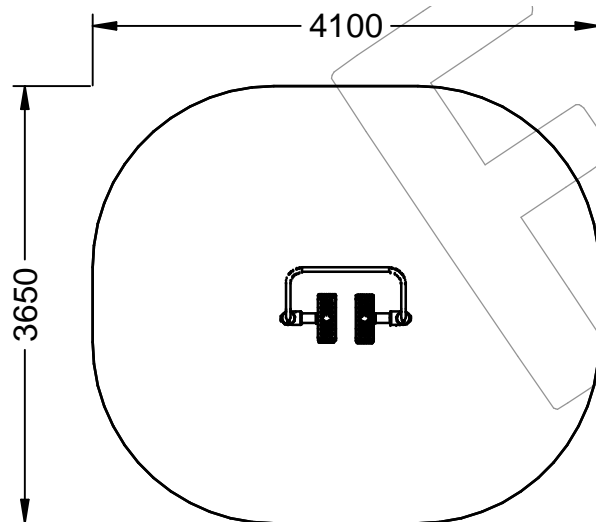

WD-010409

(WD) Juego Biosaludable PASEO SIMPLE.

Revision: 01 - 28/06/2018