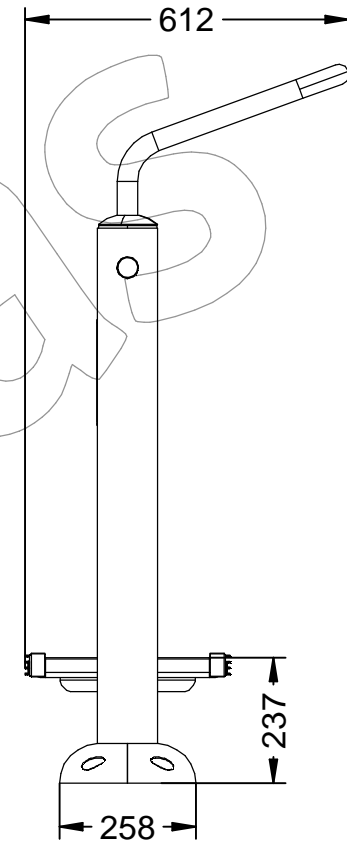

WD-010409

(WD) Juego Biosaludable PASEO SIMPLE.

Revision: 01 - 28/06/2018