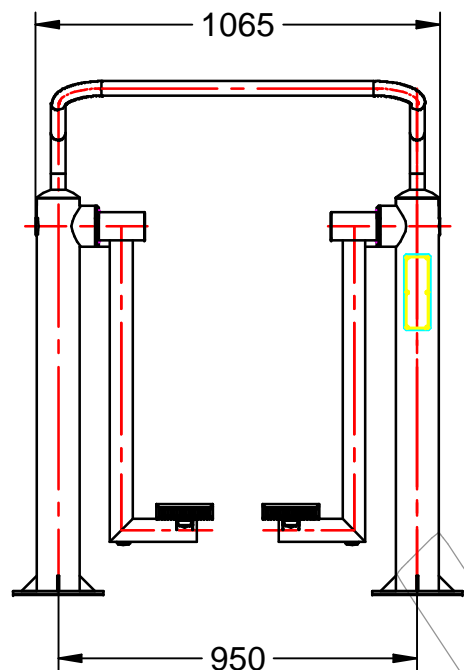

WD-010409

(WD) Juego Biosaludable PASEO SIMPLE.

Revision: 01 - 28/06/2018

- -ES- Zona de seguridad
- -CA- Zona de seguretat
- -EN- Security zone