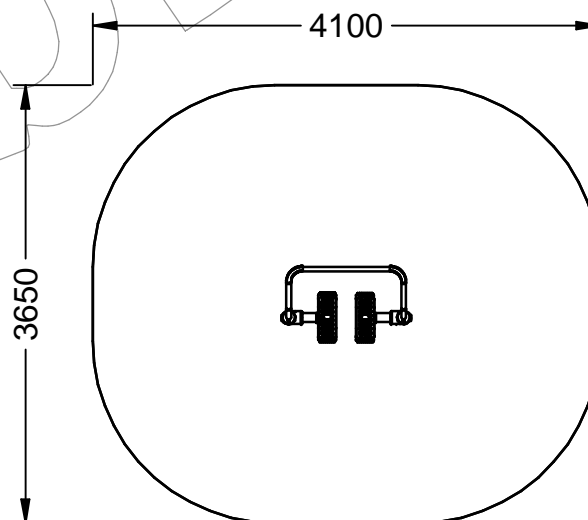

WD-010409

(WD) Juego Biosaludable PASEO SIMPLE.

Revision: 01 - 28/06/2018

- -ES- Zona de seguridad
- -CA- Zona de seguretat
- -EN- Security zone