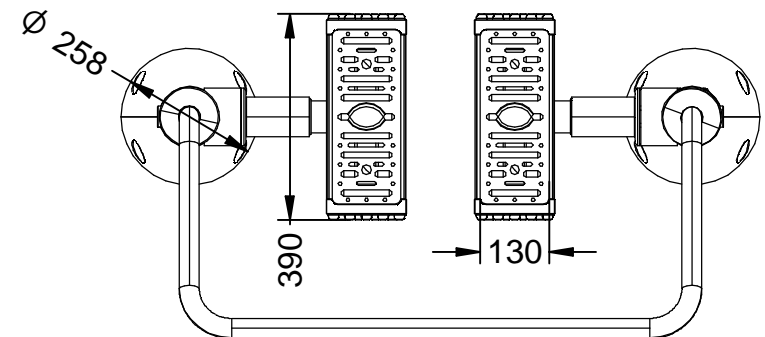

- -ES- Zona de seguridad
- -CA- Zona de seguretat
- -EN- Security zone