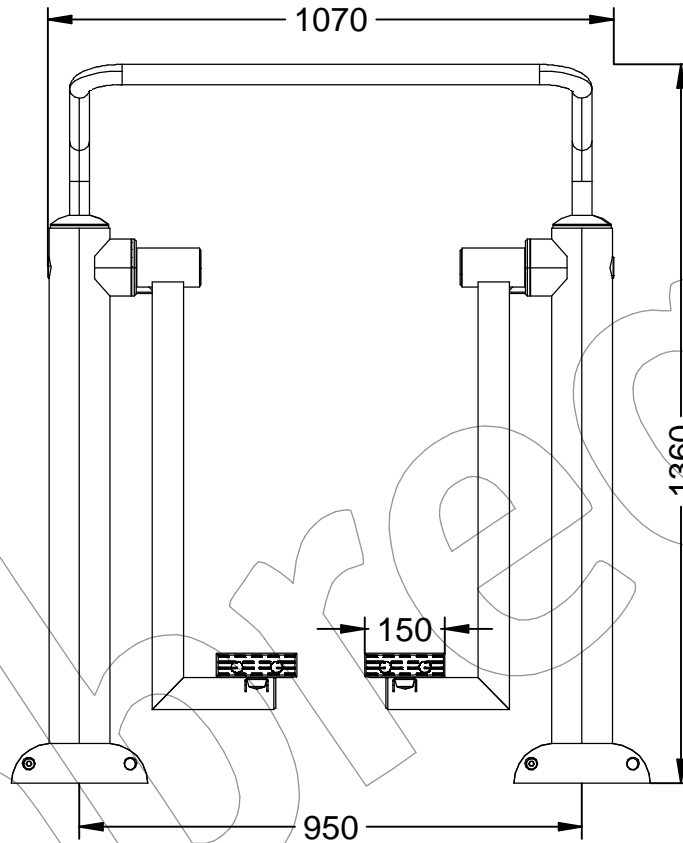

WD-010409

(WD) Juego Biosaludable PASEO SIMPLE.

Revision: 01 - 28/06/2018