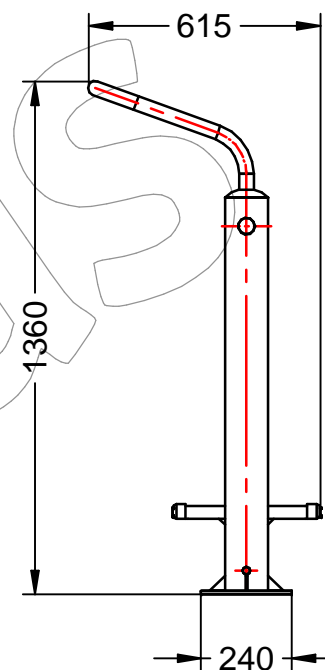

WD-010409

(WD) Juego Biosaludable PASEO SIMPLE.

Revision: 01 - 28/06/2018

- -ES- Zona de seguridad
- -CA- Zona de seguretat
- -EN- Security zone