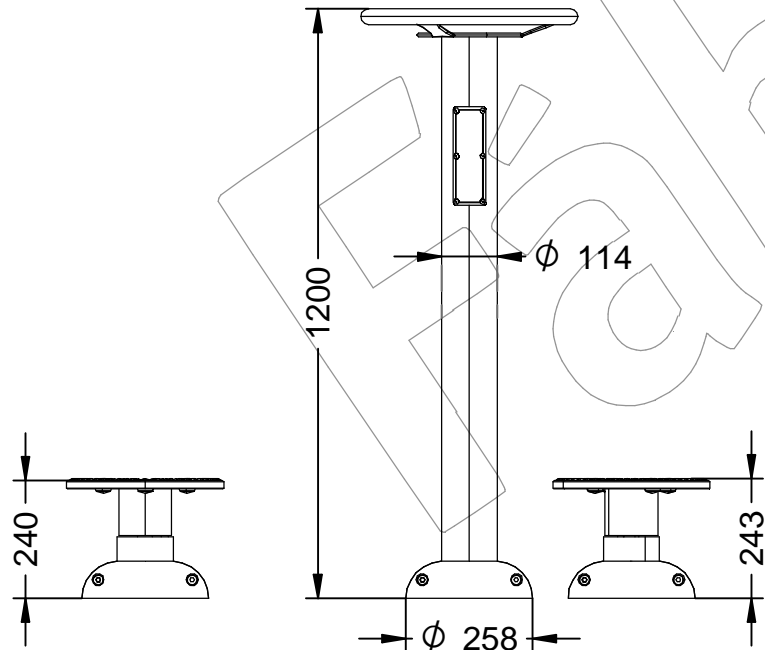

WD-010402

(WD) Juego Biosaludable EL VOLANTE.

Revision: 01 - 21/12/2016

- -ES- Zona de seguridad
- -CA- Zona de seguretat
- -EN- Security zone