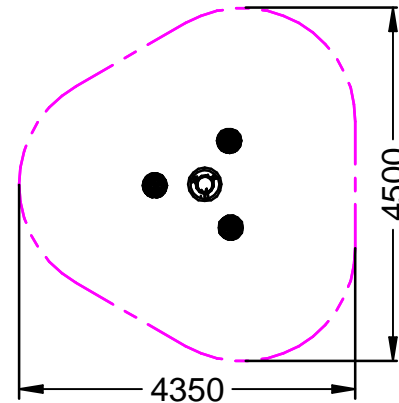

WD-010402

(WD) Juego Biosaludable EL VOLANTE.

Revision: 01 - 21/12/2016

- -ES- Zona de seguridad
- -CA- Zona de seguretat
- -EN- Security zone