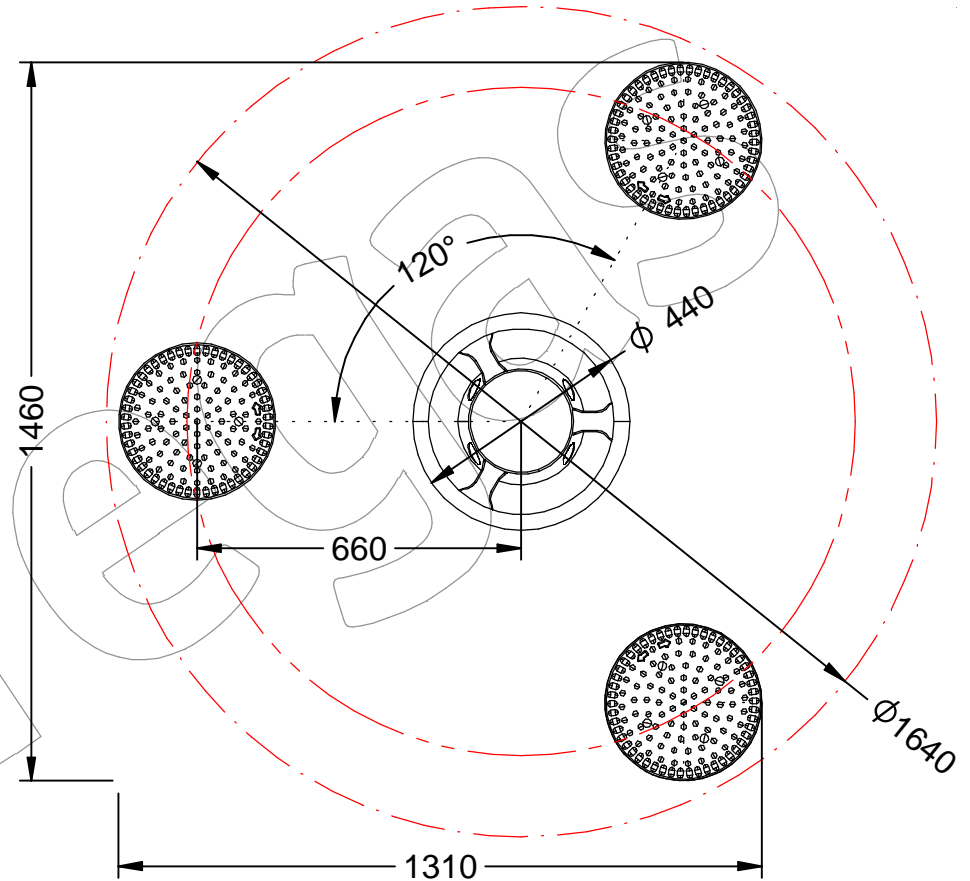

WD-010402

(WD) Juego Biosaludable EL VOLANTE.

Revision: 01 - 21/12/2016

- -ES- Zona de seguridad
- -CA- Zona de seguretat
- -EN- Security zone