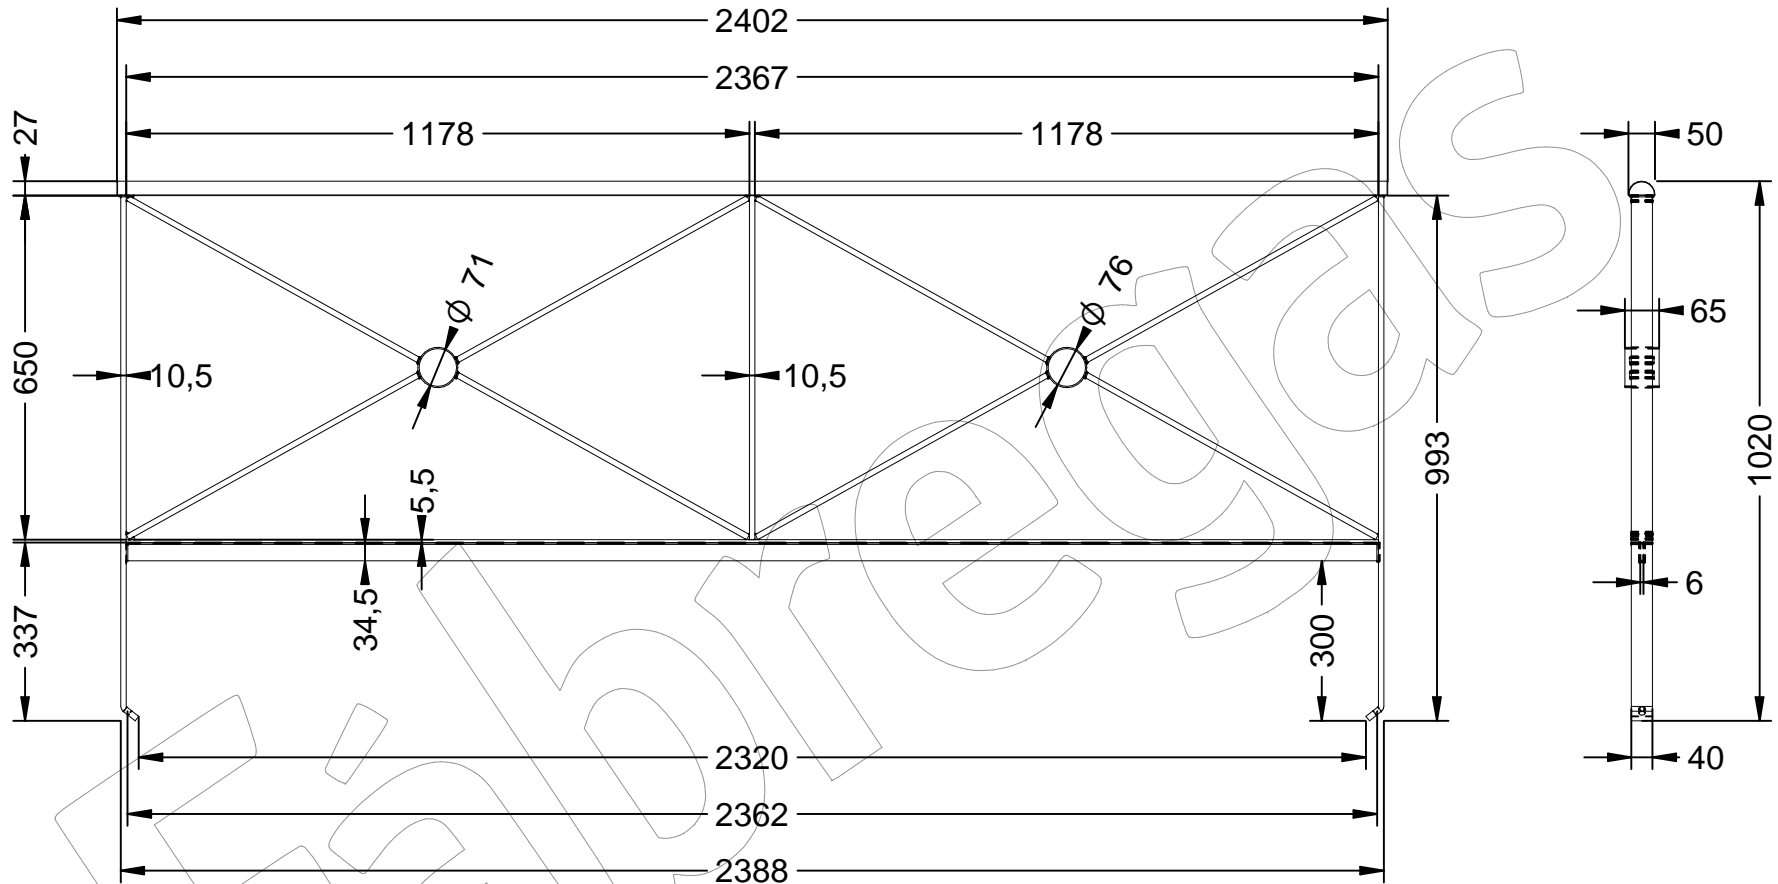

VALLA-2-240

Valla Modelo Paris de 2.4 Mts en acero con acabado en color negro oxidón.

Revision: 01 - 16/10/2019

VALLA-2-240

Valla Modelo Paris de 2.4 Mts en acero con acabado en color negro oxirón.

Revision: 01 - 16/10/2019

-ES- 

Descripción: Valla modelo Paris de 2,4 metros.

Material: Acero.

Acabado: Acero pintado en color negro oxirón.

Embalaje: Paletizado.

Anclaje: Mediante empotramiento.

-EN- 

Description: 2.4 meter Paris model fence.

Material: Steel

Paint finish: Oxiron black painted steel.

Packing: Palletized.

Anchoring: By embedding.

-PT- 

Descrição: cerca modelo de Paris de 2,4 metros.

Material: Aço.

Revestimento: Aço pintado de Oxiron preto.

-FR- 

Description: Clôture modèle parisienne de 2,4 mètres.

Matériel: Acier

Finition: Acier peint en noir Oxiron.

Emballage: Palettisé.

Ancrage: En intégrant.