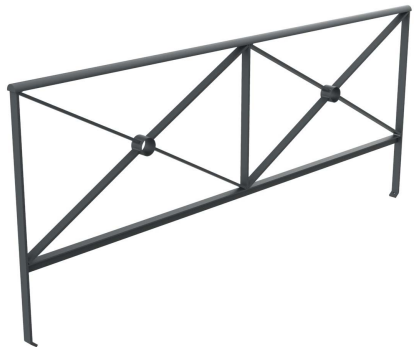

VALLA-2-240

Valla Modelo Paris de 2.4 Mts en acero con acabado en color negro oxidón.

Revision: 01 - 16/10/2019

VALLA-2-240

Valla Modelo Paris de 2.4 Mts en acero con acabado en color negro oxirón.

Revision: 01 - 16/10/2019

-ES- 

Descripción: Valla modelo Paris de 2,4 metros.

Material: Acero.

Acabado: Acero pintado en color negro oxirón.

Embalaje: Paletizado.

Anclaje: Mediante empotramiento.

-EN- 

Description: 2.4 meter Paris model fence.

Material: Steel

Paint finish: Oxiron black painted steel.

Packing: Palletized.

Anchoring: By embedding.

-PT- 

Descrição: cerca modelo de Paris de 2,4 metros.

Material: Aço.

Revestimento: Aço pintado de Oxiron preto.

-FR- 

Description: Clôture modèle parisienne de 2,4 mètres.

Matériel: Acier

Finition: Acier peint en noir Oxiron.

Emballage: Palettisé.

Ancrage: En intégrant.