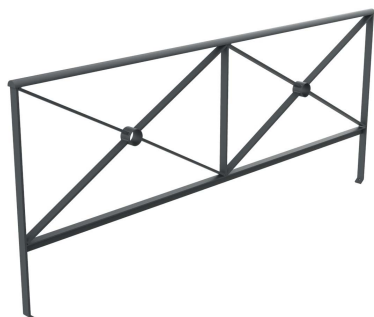

VALLA-2-240

Valla Modelo Paris de 2.4 Mts en acero con acabado en color negro oxidón.

Revision: 01 - 16/10/2019

VALLA-2-240

Valla Modelo Paris de 2.4 Mts en acero con acabado en color negro oxirón.

Revision: 01 - 16/10/2019

-ES- 

Descripción: Valla modelo Paris de 2,4 metros.

Material: Acero.

Acabado: Acero pintado en color negro oxirón.

Embalaje: Paletizado.

Anclaje: Mediante empotramiento.

-EN- 

Description: 2.4 meter Paris model fence.

Material: Steel

Paint finish: Oxiron black painted steel.

Packing: Palletized.

Anchoring: By embedding.

-PT- 

Descrição: cerca modelo de Paris de 2,4 metros.

Material: Aço.

Revestimento: Aço pintado de Oxiron preto.

-FR- 

Description: Clôture modèle parisienne de 2,4 mètres.

Matériel: Acier

Finition: Acier peint en noir Oxiron.

Emballage: Palettisé.

Ancrage: En intégrant.