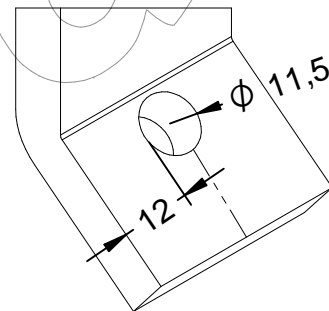

VALLA-2-240

Valla Modelo Paris de 2.4 Mts en acero con acabado en color negro oxidón.

Revision: 01 - 16/10/2019

VALLA-2-240

Valla Modelo Paris de 2.4 Mts en acero con acabado en color negro oxirón.

Revision: 01 - 16/10/2019

-ES- 

Descripción: Valla modelo Paris de 2,4 metros.

Material: Acero.

Acabado: Acero pintado en color negro oxirón.

Embalaje: Paletizado.

Anclaje: Mediante empotramiento.

-EN- 

Description: 2.4 meter Paris model fence.

Embalagem: Paletizada.

Ancoragem: Incorporando.

-CA- 

Descripció: Tanca model Paris de 2,4 metres.

Material: Acer.

Acabat: Acer pintat en color negro oxirón.

Embalatge: Paletitzat.

Anclatge: Mitjançant encastament.

-FR- 

Description: Clôture modèle parisienne de 2,4 mètres.

Matériel: Acier

Finition: Acier peint en noir Oxiron.

Emballage: Palettisé.

Ancrage: En intégrant.