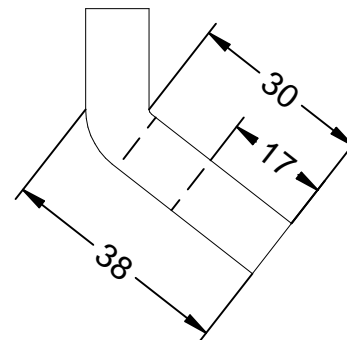

VALLA-2-240

Valla Modelo Paris de 2.4 Mts en acero con acabado en color negro oxidón.

Revision: 01 - 16/10/2019

VALLA-2-240

Valla Modelo Paris de 2.4 Mts en acero con acabado en color negro oxirón.

Revision: 01 - 16/10/2019

-ES- 

Descripción: Valla modelo Paris de 2,4 metros.

Material: Acero.

Acabado: Acero pintado en color negro oxirón.

Embalaje: Paletizado.

Anclaje: Mediante empotramiento.

-EN- 

Description: 2.4 meter Paris model fence.

Embalagem: Paletizada.

Ancoragem: Incorporando.

-CA- 

Descripció: Tanca model Paris de 2,4 metres.

Material: Acer.

Acabat: Acer pintat en color negro oxirón.

Embalatge: Paletitzat.

Anclatge: Mitjançant encastament.

-FR- 

Description: Clôture modèle parisienne de 2,4 mètres.

Matériel: Acier

Finition: Acier peint en noir Oxiron.

Emballage: Palettisé.

Ancrage: En intégrant.