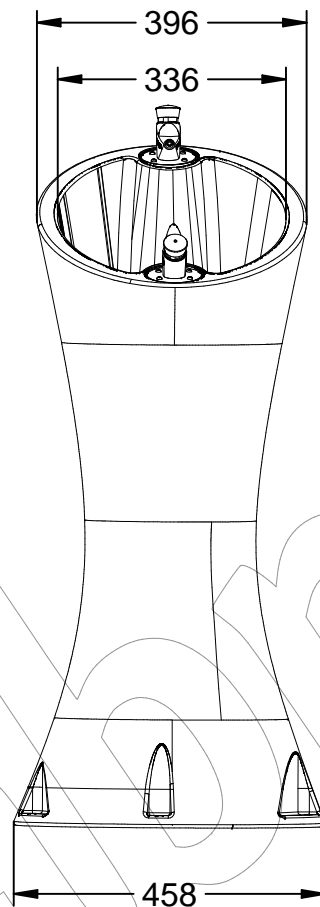

V-1017

Fuente modelo Alvium de polietileno de gran calidad.

Revision: 01 - 13/10/2017