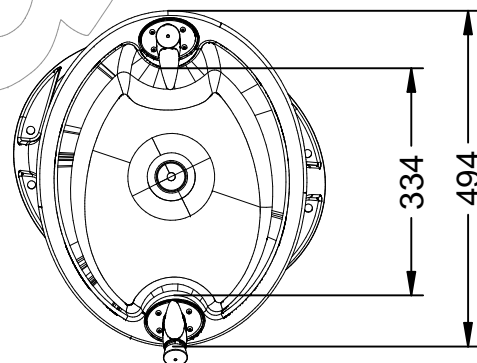

V-1017

Fuente modelo Alvium de polietileno de gran calidad.

Revision: 01 - 13/10/2017