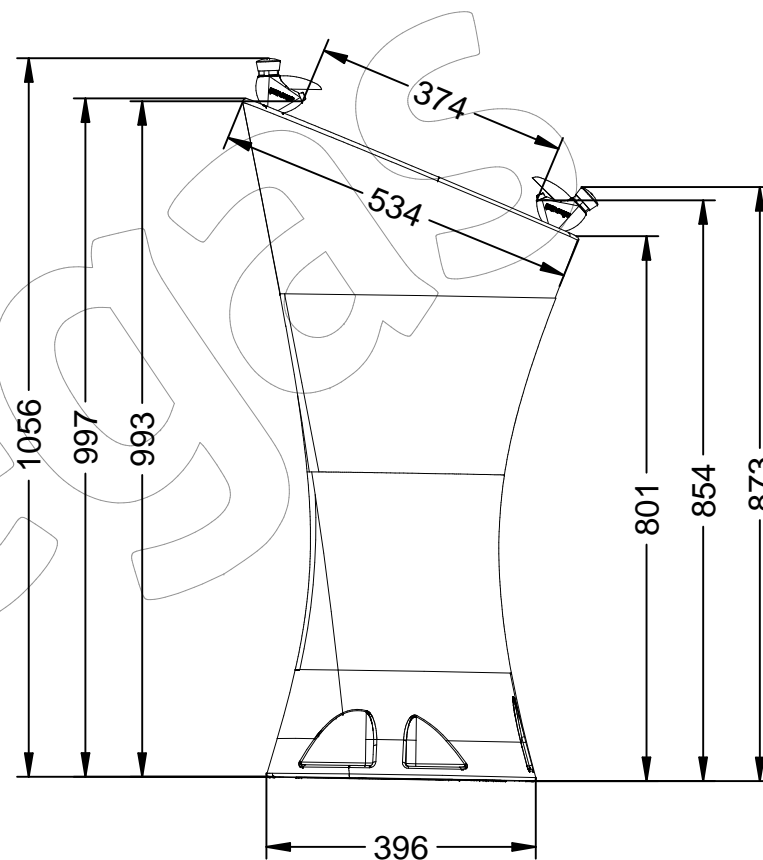

V-1017

Fuente modelo Alvium de polietileno de gran calidad.

Revision: 01 - 13/10/2017