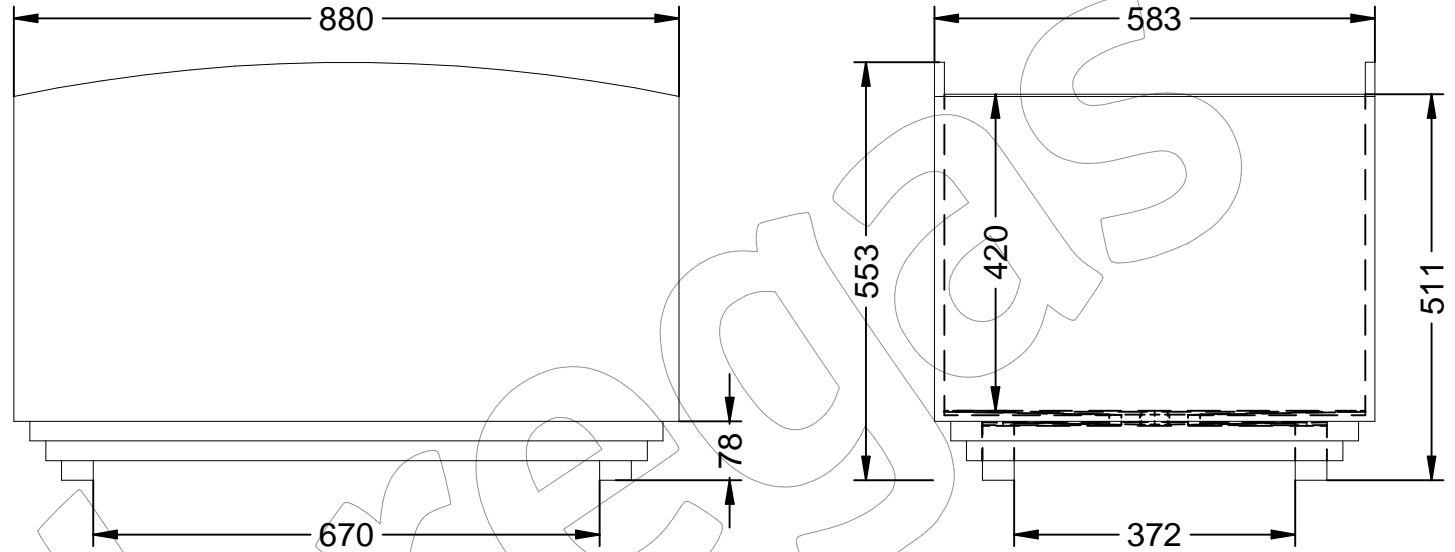

V-1

Jardinera modelo Valladolid, en fundición, acabada en pintura oxirón negro forja.

Revision: 01 - 20/10/2021