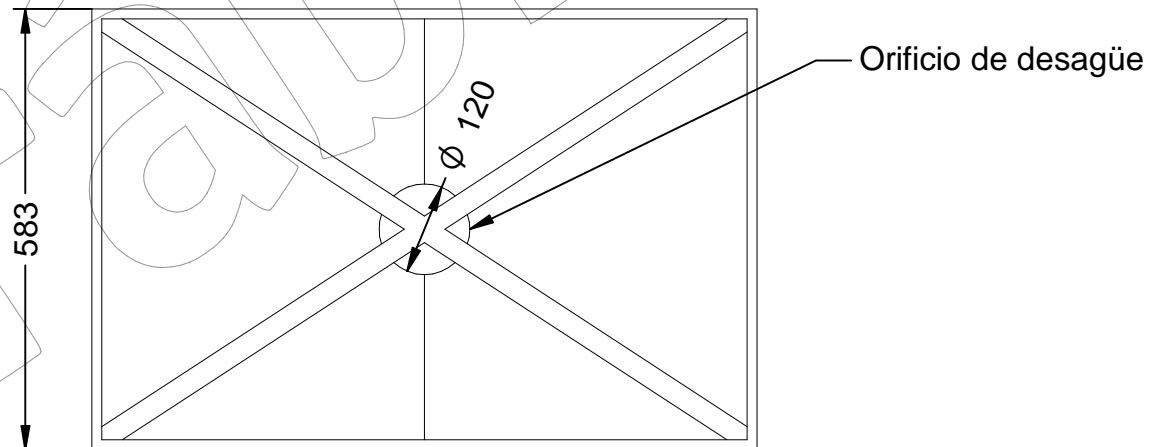

V-1

Jardinera modelo Valladolid, en fundición, acabada en pintura oxirón negro forja.

Revision: 01 - 20/10/2021