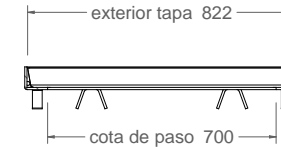

TAPA H
Tapas y marco tipo H de Telefónica

**Igualada
Prefabricados**

vista alzado
1:20

Corte B-B
1:20

Corte A-A
1:20

vista en planta
1:20

Material:

Tapas: HORMIGON ARMADO + Acero
Marco: Acero galvanizado

Peso: 155.122 kg

Acabado: Galvanizado

Norma: UNE EN-124

Clase: B-125

WWW.GRUPFABREGAS.COM