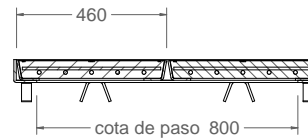

TAPA H
Tapas y marco tipo H de Telefónica

**Igualada
Prefabricados**

vista alzado
1:20

Corte B-B
1:20

Corte A-A
1:20

vista en planta
1:20

Material:

Tapas: HORMIGON ARMADO + Acero
Marco: Acero galvanizado

Peso: 155.122 kg

Acabado: Galvanizado

Norma: UNE EN-124

Clase: B-125

WWW.GRUPFABREGAS.COM