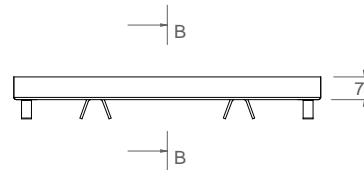

TAPA H
Tapas y marco tipo H de Telefónica

**Igualada
Prefabricados**

vista alzado
1:20

Corte B-B
1:20

Corte A-A
1:20

vista en planta
1:20

Material:

Tapas: HORMIGON ARMADO + Acero
Marco: Acero galvanizado