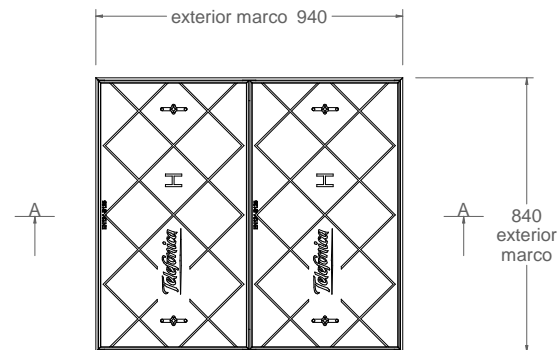

TAPA H
Tapas y marco tipo H de Telefónica

**Igualada
Prefabricados**

vista alzado
1:20

Corte B-B
1:20

Corte A-A
1:20

vista en planta
1:20

Material:

Tapas: HORMIGON ARMADO + Acero
Marco: Acero galvanizado

Peso: 155.122 kg

Acabado: Galvanizado

Norma: UNE EN-124

Clase: B-125

WWW.GRUPFABREGAS.COM