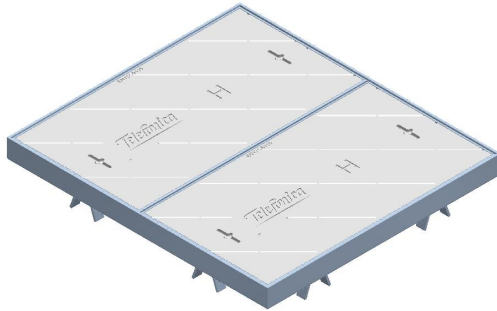

TAPA H
Tapas y marco tipo H de Telefónica

**Igualada
Prefabricados**

vista alzado
1:20

Corte B-B
1:20

Corte A-A
1:20

vista en planta
1:20

Material:

Tapas: HORMIGON ARMADO + Acero
Marco: Acero galvanizado

Peso: 155.122 kg

Acabado: Galvanizado

Norma: UNE EN-124

Clase: B-125

WWW.GRUPFABREGAS.COM