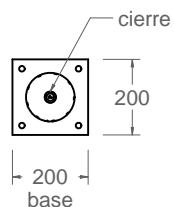

T-1

Distribuidor de bolsas para excrementos caninos modelo Totem

vista alzado
1:20

vista en planta
1:20

CORTE A-A

detalle anclajes
1:10

Material: Acero inoxidable, 304

Peso: 13.609 kg

Acabado: Satinado

Embalaje: Paletizado y plastificado

Anclaje: Tornillo M10x100 (no suministrado)

Características:

Capacidad para 2 rollos de bolsas de 500 und. cada rollo.

Cierre de seguridad con llave de cuadradillo.