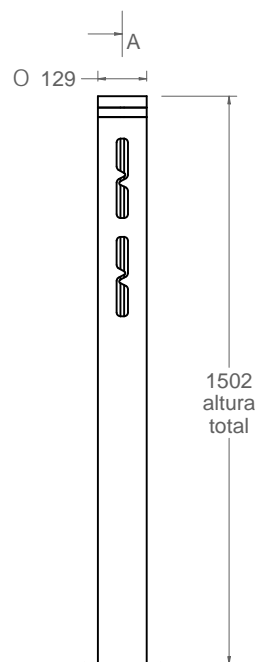

T-1

Distribuidor de bolsas para excrementos caninos modelo Totem

vista alzado
1:20

vista en planta
1:20

CORTE A-A

detalle anclajes
1:10

Material: Acero inoxidable, 304

Peso: 13.609 kg

Acabado: Satinado

Embalaje: Paletizado y plastificado

Anclaje: Tornillo M10x100 (no suministrado)

Características:

Capacidad para 2 rollos de bolsas de 500 und. cada rollo.

Cierre de seguridad con llave de cuadradillo.