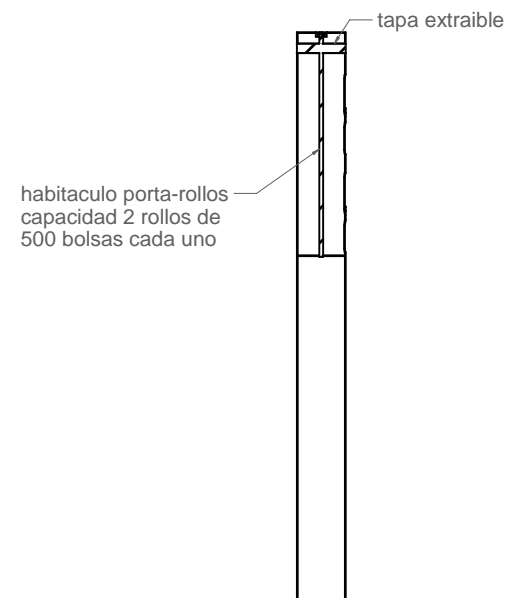

T-1

Distribuidor de bolsas para excrementos caninos modelo Totem

vista alzado
1:20

vista en planta
1:20

CORTE A-A

detalle anclajes
1:10

Material: Acero inoxidable, 304

Peso: 13.609 kg

Acabado: Satinado

Embalaje: Paletizado y plastificado

Anclaje: Tornillo M10x100 (no suministrado)

Características:

Capacidad para 2 rollos de bolsas de 500 und. cada rollo.

Cierre de seguridad con llave de cuadradillo.