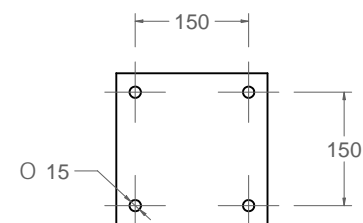

T-1

Distribuidor de bolsas para excrementos caninos modelo Totem

vista alzado
1:20

vista en planta
1:20

CORTE A-A

detalle anclajes
1:10

Material: Acero inoxidable, 304

Peso: 13.609 kg

Acabado: Satinado

Embalaje: Paletizado y plastificado

Anclaje: Tornillo M10x100 (no suministrado)

Características:

Capacidad para 2 rollos de bolsas de 500 und. cada rollo.

Cierre de seguridad con llave de cuadradillo.