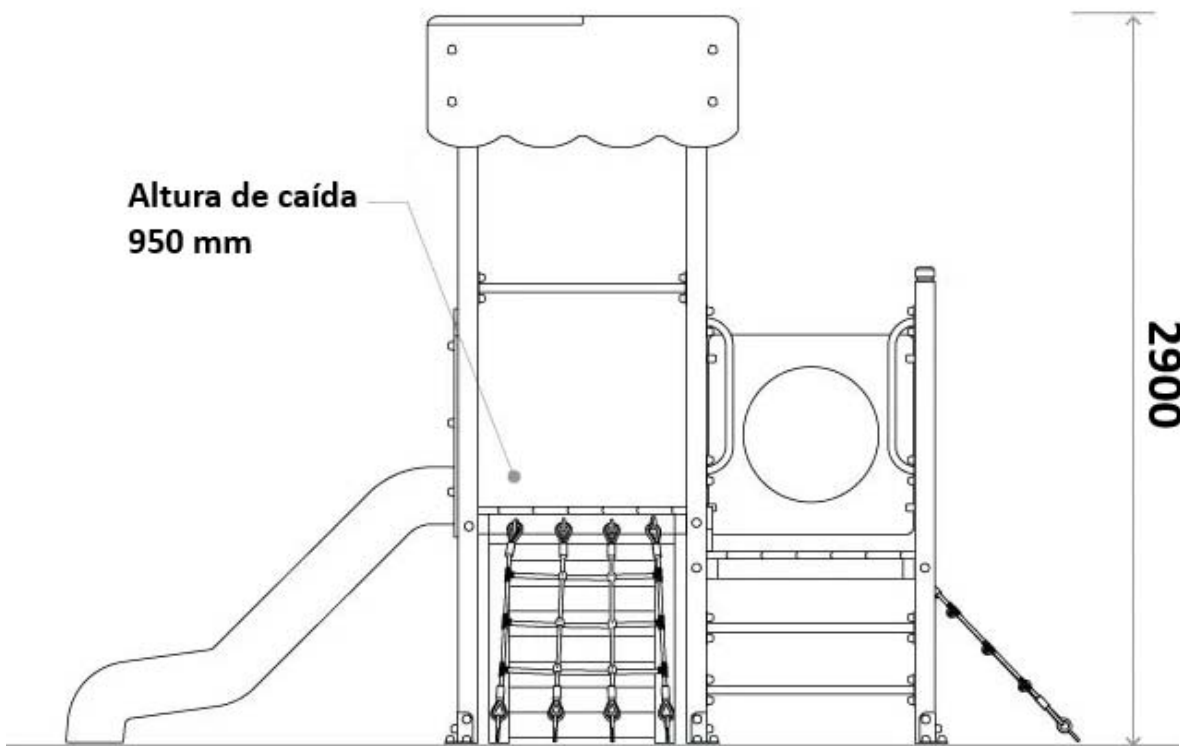

# PRM-PLAY-002

Casita alta MULTIPLAY, se compone de un gran tobogán, estructura y tobogán fabricados en polietileno, las bolitas están hechas con una mezcla de plásticos reciclados.  
Dimensiones: 2.100 x 1.250 x 1.850 mm.

## PRM-PLAY-002

Casita alta MULTIPLAY, se compone de un gran tobogán, estructura y tobogán fabricados en polietileno, las bolitas están hechas con una mezcla de plásticos reciclados.  
Dimensiones: 2.100 x 1.250 x 1.850 mm.

### ❖ Imagen en detalle de la Casita alta MULTIPLAY PRM-PLAY-002

Casita alta MULTIPLAY, se compone de un gran tobogán, estructura y tobogán fabricados en polietileno, las bolitas están hechas con una mezcla de plásticos reciclados.  
Dimensiones: 2.100 x 1.250 x 1.850 mm.

**Dimensões:** 4.000 x 2.300 x 2.900 mm. / **Zona de segurança:** 5.500 x 7.000 mm. / **Altura de queda:** 950 mm.

**O conjunto é fornecido desmontado.**