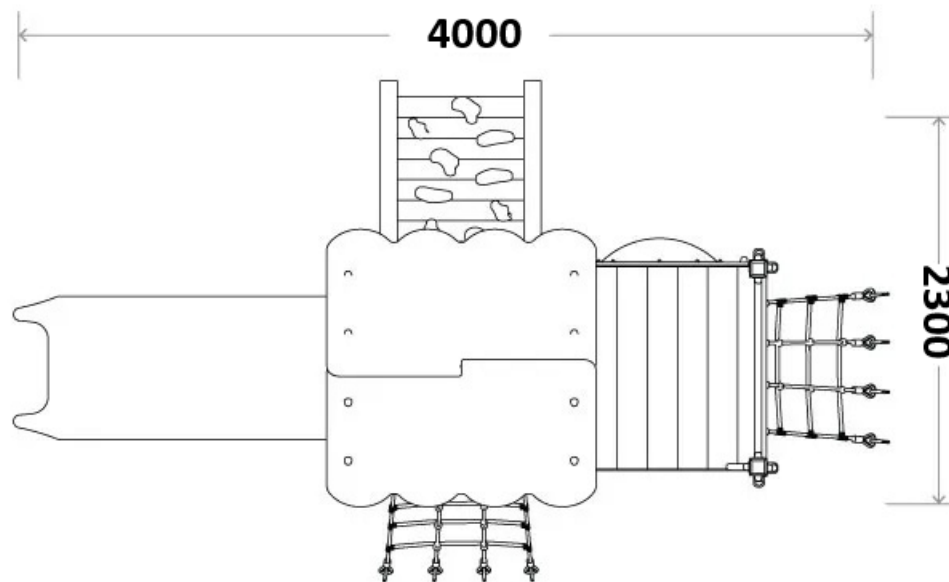

# PRM-PLAY-002

Casita alta MULTIPLAY, se compone de un gran tobogán, estructura y tobogán fabricados en polietileno, las bolitas están hechas con una mezcla de plásticos reciclados.  
Dimensiones: 2.100 x 1.250 x 1.850 mm.

## PRM-PLAY-002

Casita alta MULTIPLAY, se compone de un gran tobogán, estructura y tobogán fabricados en polietileno, las bolitas están hechas con una mezcla de plásticos reciclados.  
Dimensiones: 2.100 x 1.250 x 1.850 mm.

### ❖ Imagen en detalle de la Casita alta MULTIPLAY PRM-PLAY-002

Casita alta MULTIPLAY, se compone de un gran tobogán, estructura y tobogán fabricados en polietileno, las bolitas están hechas con una mezcla de plásticos reciclados.  
Dimensiones: 2.100 x 1.250 x 1.850 mm.

**Dimensões:** 4.000 x 2.300 x 2.900 mm. / **Zona de segurança:** 5.500 x 7.000 mm. / **Altura de queda:** 950 mm.

**O conjunto é fornecido desmontado.**