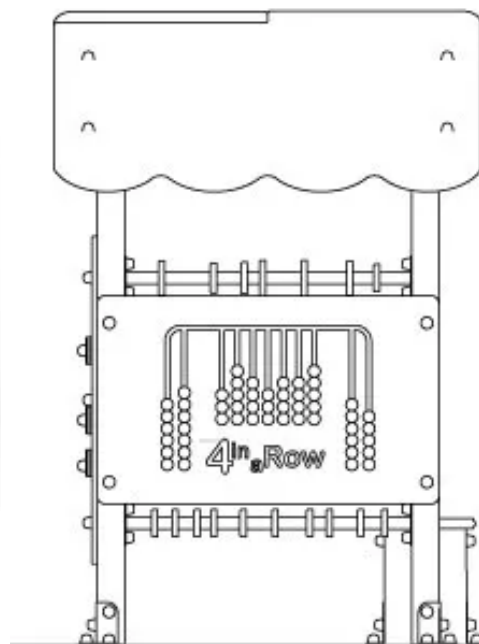

PRM-PLAY-001

Casita MULTIPLAY, con estructura en forma de casa con techo de polietileno, los perfiles están fabricados con una mezcla de plásticos reciclados.
Dimensiones: 2.100 x 1.250 x 1.850 mm.

Fábregas

1850

2100

1250

grupfabregas.com

DOCUMENTO SUJETO A CAMBIOS SIN PREVIO AVISO

Creado: 25/03/2026 - Modificado: 25/03/2026 - Revisión: (-)