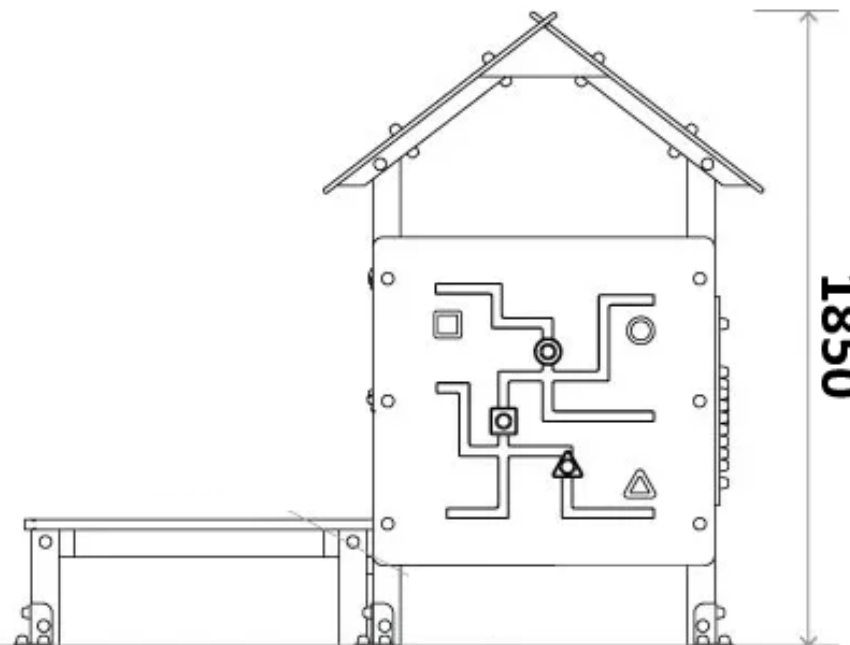

PRM-PLAY-001

Casita MULTIPLAY, con estructura en forma de casa con techo de polietileno, los perfiles están fabricados con una mezcla de plásticos reciclados.
Dimensiones: 2.100 x 1.250 x 1.850 mm.

Fábregas

1850

2100

1250

grupfabregas.com

DOCUMENTO SUJETO A CAMBIOS SIN PREVIO AVISO

Creado: 25/03/2026 - Modificado: 25/03/2026 - Revisión: (-)