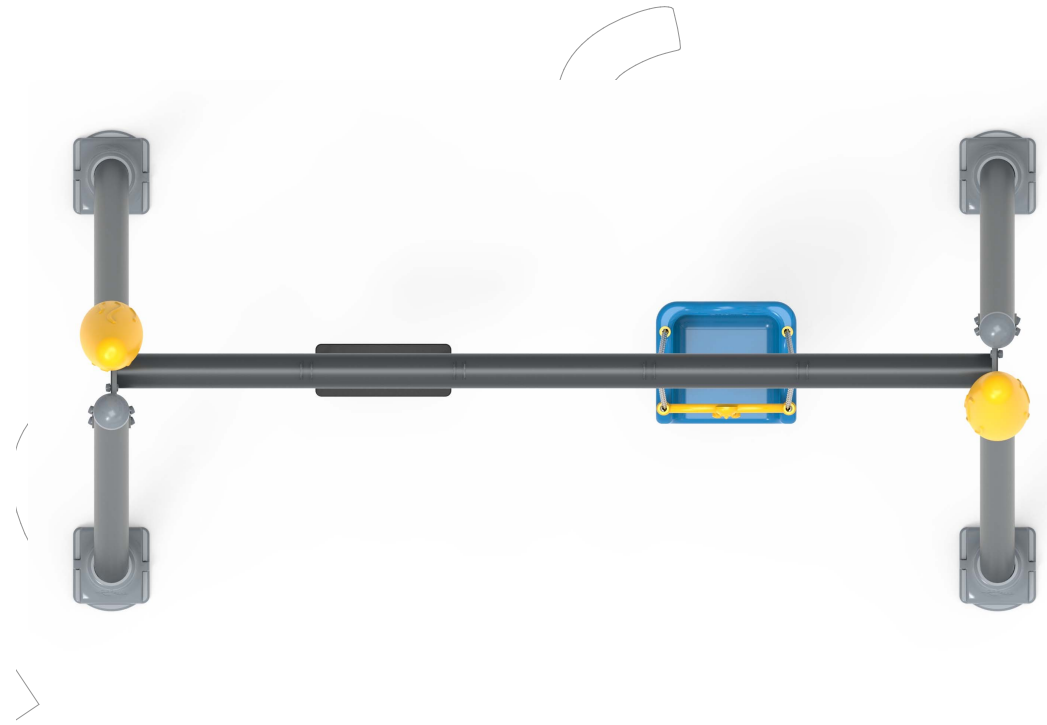

Fábregas

❖ Imágenes en detalle del columpio PARC-MET-001

Columpio mixto de dos plazas con una plaza infantil y otra para bebés, con estructura de acero y asientos de caucho.
Dimensiones: 3.250 x 1.500 x 2.700 mm.

ESPAÑOL

Descripción: Columpio mixto de dos plazas, con una plaza infantil y otra para bebés, con estructura de acero, dispone de cadenas de acero galvanizado y asientos de caucho.

Materiales:

Estructura y travesaño: Acero.

Nombre maximum d'utilisateurs: 2.

PORTUGÊS

Descrição: Baloioço misto de dois lugares, com um assento para criança e um assento para bebé, com estrutura em aço, correntes em aço galvanizado e assentos em borracha.

Materiais:

Estrutura e travessa: Aço.

Correntes: Aço galvanizado.

Assento: Borracha.

Dimensões gerais: 3.250 x 1.500 x 2.700 mm.

Zona de segurança: 6.250 x 4.500 mm

Idade recomendada: 3 aos 12 anos.

Número máximo de utilizadores: 2.