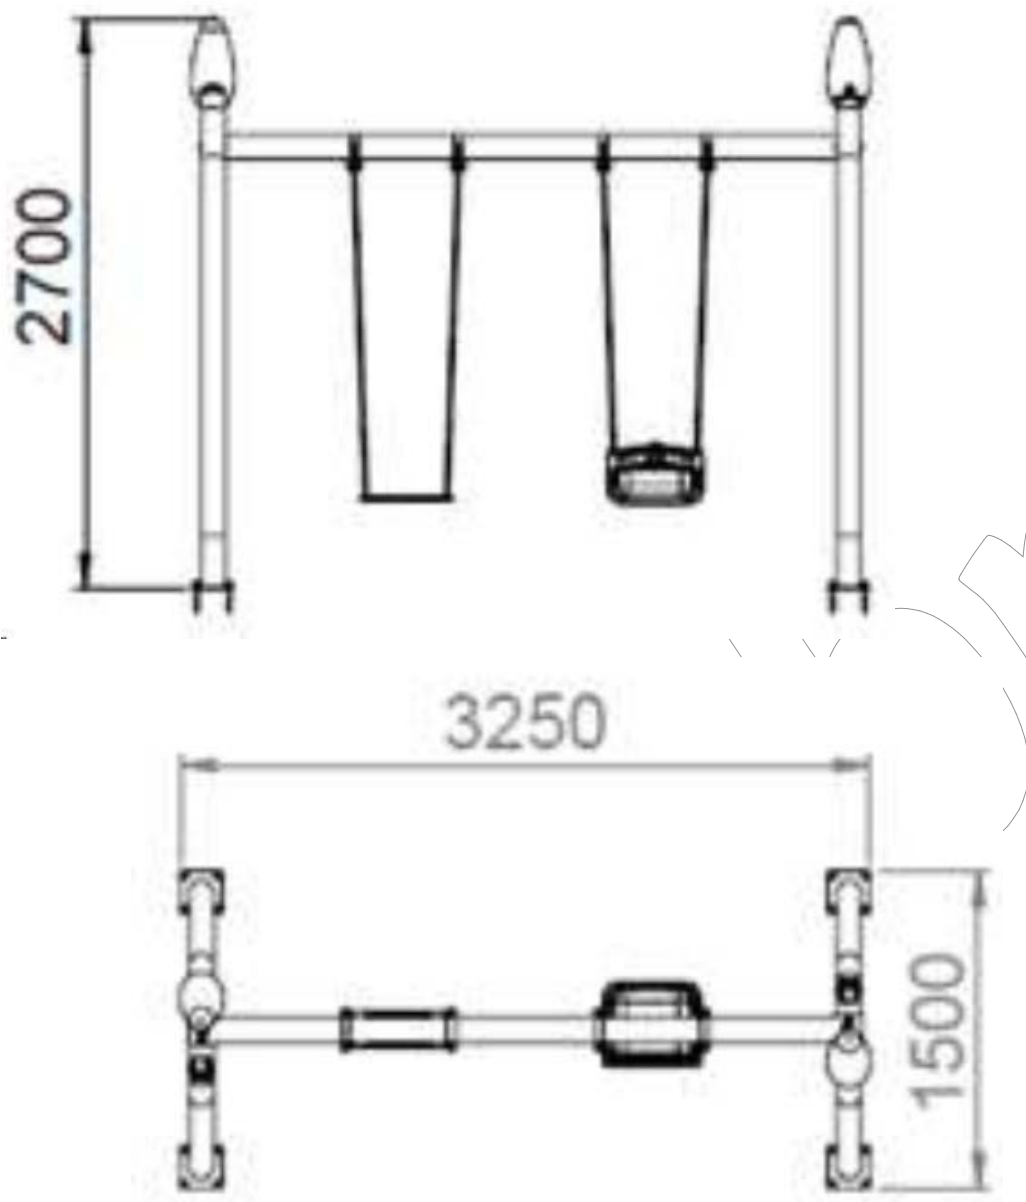

PARC-MET-001

Colupio mixto de dos plazas con una plaza infantil y otra para bebes, con estructura de acero y asientos de caucho.
Dimensiones: 3.250 x 1.500 x 2.700 mm.

Fábregas

DOCUMENTO SUJETO A CAMBIOS SIN PREVIO AVISO

grupfabregas.com

Creado: 13/01/2026 - Modificado: 09/03/2026 - Revisión: (-)

PARC-MET-001

Colupio mixto de dos plazas con una plaza infantil y otra para bebes, con estructura de acero y asientos de caucho.
Dimensiones: 3.250 x 1.500 x 2.700 mm.

Fábregas

❖ Imágenes en detalle del columpio PARC-MET-001

Columpio mixto de dos plazas con una plaza infantil y otra para bebés, con estructura de acero y asientos de caucho.
Dimensiones: 3.250 x 1.500 x 2.700 mm.

ESPAÑOL

Descripción: Columpio mixto de dos plazas, con una plaza infantil y otra para bebés, con estructura de acero, dispone de cadenas de acero galvanizado y asientos de caucho.

Materiales:

Estructura y travesaño: Acero.