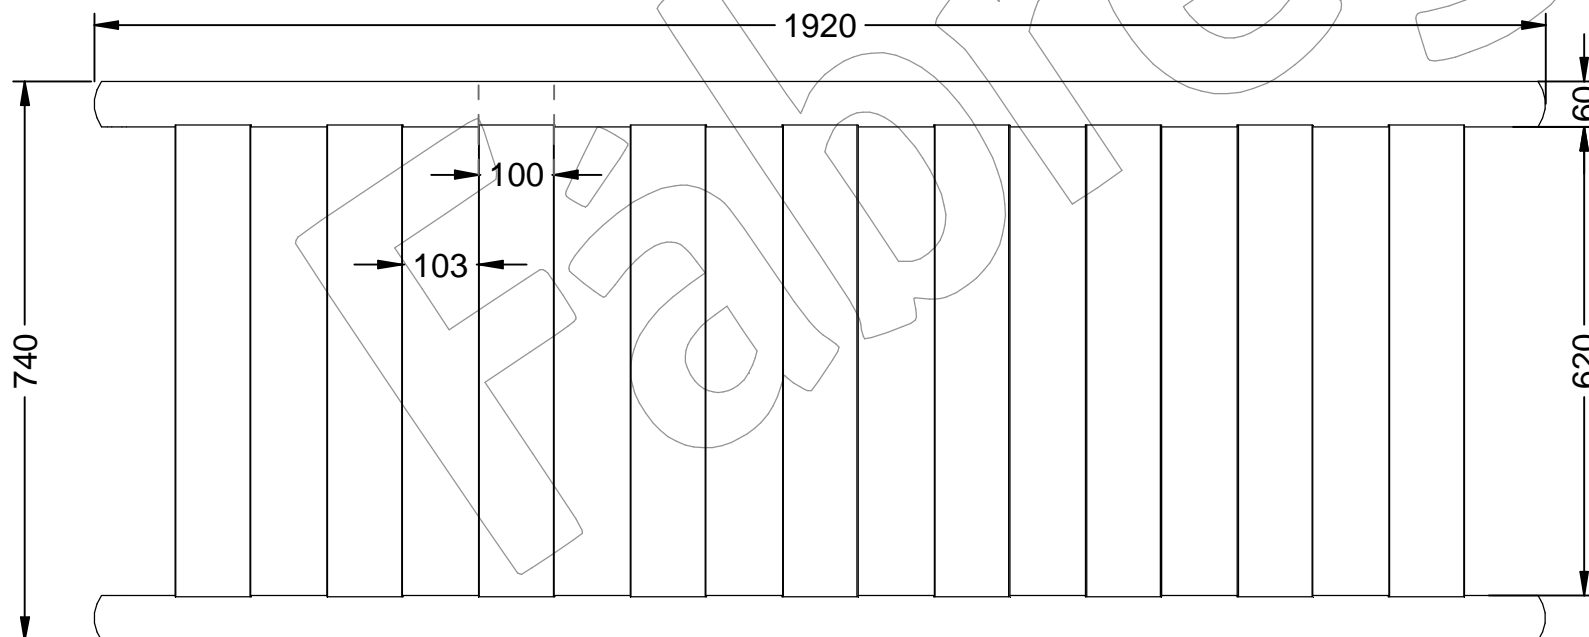

# PARC-500-TRAMO

Tramo de 2 metros de Lamas verticales de diferentes colores, unidas por dos tubos horizontales.  
Dimensiones: 1920 x Ø 60 x 740 mm.

## PARC-500-TRAMO para empotrar:

(Se vende por separado)

PARC-P-INI-AN  
PARC-P-ESQ-AN

## PARC-500-TRAMO

Tramo de 2 metros de Lamas verticales de diferentes colores, unidas por dos tubos horizontales.  
Dimensiones: 1920 x Ø 60 x 740 mm.

**-ES-** 

Descripción: Tramo de 2 metros de Lamas verticales de diferentes colores, unidos por dos tubos horizontales.

Material: Acero.

Acabado: Pintado epoxi al horno.  
Tubo superior e inferior: Verde RAL 6009.

Lamas: Rojo RAL 3002.  
Azul RAL 5010.  
Amarillo RAL 1021.  
Verde RAL 6009.

**-EN-** 

Description: 2 meter section of vertical slats of different colors, joined by two horizontal tubes.