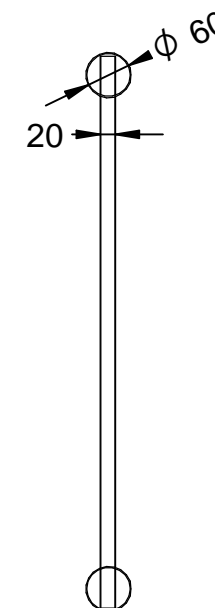

# PARC-500-TRAMO

Tramo de 2 metros de Lamas verticales de diferentes colores, unidas por dos tubos horizontales.  
Dimensiones: 1920 x Ø 60 x 740 mm.

## PARC-500-TRAMO para atornillar:

(Se vende por separado)

PARC-P-INI-AT  
PARC-P-ESQ-AT

## PARC-500-TRAMO

Tramo de 2 metros de Lamas verticales de diferentes colores, unidas por dos tubos horizontales.  
Dimensiones: 1920 x Ø 60 x 740 mm.

**-ES-** 

Descripción: Tramo de 2 metros de Lamas verticales de diferentes colores, unidos por dos tubos horizontales.

Material: Acero.

Acabado: Pintado epoxi al horno.  
Tubo superior e inferior: Verde RAL 6009.

Lamas: Rojo RAL 3002.  
Azul RAL 5010.  
Amarillo RAL 1021.  
Verde RAL 6009.

**-EN-** 

Description: 2 meter section of vertical slats of different colors, joined by two horizontal tubes.