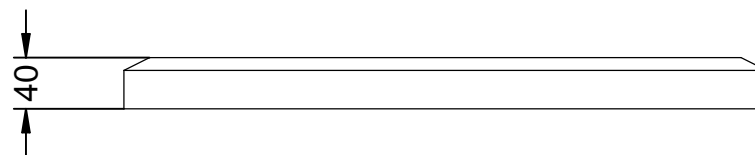

PARC-23-V

Suelo de caucho modelo PARC-23 con medidas 500 x 500 x 40 mm de color verde olivo.

Revision: 01 - 13/03/2018

IMPORTANTE:
El material que está hecho las losetas es de caucho, de modo que con el frío o el calor, se puede dilatar o contraer y las medidas que se muestran en la ficha técnica pueden ser diferentes a las reales.

PARC-23-V

Suelo de caucho modelo PARC-23 con medidas 500 x 500 x 40 mm de color verde olivo.

Revision: 01 - 13/03/2018

-ES- 

Descripción: Loseta de caucho de 500 x 500 x 40 mm, con acabados sin biselar, con 1 bisel o 2 biseles.

Cumple con la normativa, Norma Europea 1177.

Amortiguación y absorción de impactos.

Resistente a las condiciones climatológicas adversas.

Material: Caucho.
Color: Verde olivo.

-EN- 

Description: Rubber tile of 500 x 500 x 40 mm, with finishes without bevel, with 1 bevel or 2 bevels.

Complies with the regulation, European Standard 1177.

Damping and absorption of impacts.

Resistant to adverse weather conditions.

Material: Rubber.
Color: Olive green.

-PT- 

Descrição: Azulejo de borracha de 500 x 500 x 40 mm, com acabamentos sem chanfro, com 1 bisel ou 2 chanfros.