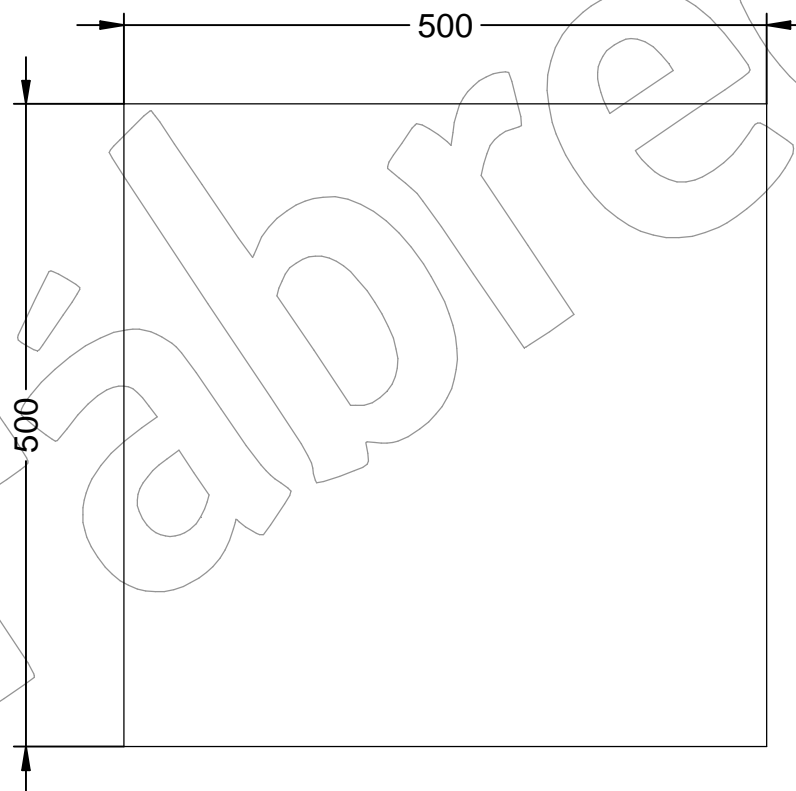

PARC-23-V

Suelo de caucho modelo PARC-23 con medidas 500 x 500 x 40 mm de color verde olivo.

Revision: 01 - 13/03/2018

IMPORTANTE:
El material que está hecho las losetas es de caucho, de modo que con el frío o el calor, se puede dilatar o contraer y las medidas que se muestran en la ficha técnica pueden ser diferentes a las reales.

PARC-23-V

Suelo de caucho modelo PARC-23 con medidas 500 x 500 x 40 mm de color verde olivo.

Revision: 01 - 13/03/2018

-ES- 

Descripción: Loseta de caucho de 500 x 500 x 40 mm, con acabados sin biselar, con 1 bisel o 2 biseles.

Cumple con la normativa, Norma Europea 1177.

Amortiguación y absorción de impactos.

Resistente a las condiciones climatológicas adversas.

Material: Caucho.
Color: Verde olivo.

-EN- 

Description: Rubber tile of 500 x 500 x 40 mm, with finishes without bevel, with 1 bevel or 2 bevels.

Complies with the regulation, European Standard 1177.

Damping and absorption of impacts.

Resistant to adverse weather conditions.

Material: Rubber.
Color: Olive green.

-PT- 

Descrição: Azulejo de borracha de 500 x 500 x 40 mm, com acabamentos sem chanfro, com 1 bisel ou 2 chanfros.