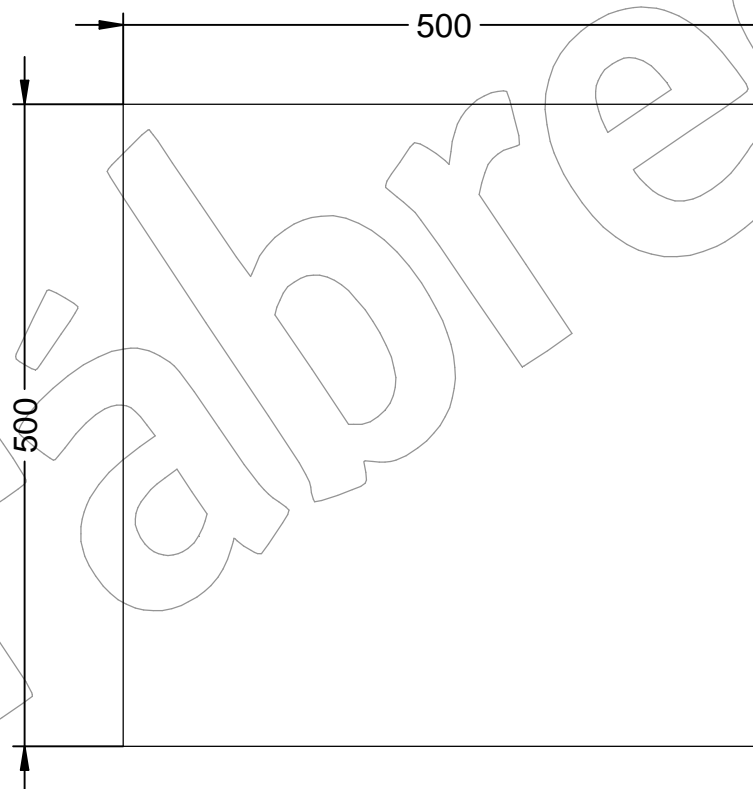

PARC-23-R

Suelo de caucho modelo PARC-23 con medidas 500 x 500 x 40 mm de color rojo teja.

Revision: 01 - 13/03/2018

IMPORTANTE:
El material que está hecho las losetas es de caucho, de modo que con el frío o el calor, se puede dilatar o contraer y las medidas que se muestran en la ficha técnica pueden ser diferentes a las reales.

PARC-23-R

Suelo de caucho modelo PARC-23 con medidas 500 x 500 x 40 mm de color rojo teja.

Revision: 01 - 13/03/2018

-ES- 

Descripción: Loseta de caucho de 500 x 500 x 40 mm, con acabados sin biselar, con 1 bisel o 2 biseles.

Cumple con la normativa, Norma Europea 1177.

Amortiguación y absorción de impactos.

Resistente a las condiciones climatológicas adversas.

Material: Caucho.
Color: Rojo teja.

-EN- 

Description: Rubber tile of 500 x 500 x 40 mm, with finishes without bevel, with 1 bevel or 2 bevels.

Complies with the regulation, European Standard 1177.

Damping and absorption of impacts.

Resistant to adverse weather conditions.

Material: Rubber.
Color: Red tile.

-PT- 

Descrição: Azulejo de borracha de 500 x 500 x 40 mm, com acabamentos sem chanfro, com 1 bisel ou 2 chanfros.