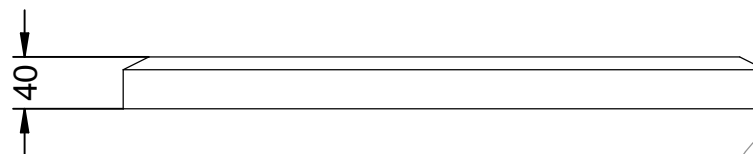

PARC-23-R

Suelo de caucho modelo PARC-23 con medidas 500 x 500 x 40 mm de color rojo teja.

Revision: 01 - 13/03/2018

IMPORTANTE:
El material que está hecho las losetas es de caucho, de modo que con el frío o el calor, se puede dilatar o contraer y las medidas que se muestran en la ficha técnica pueden ser diferentes a las reales.

PARC-23-R

Suelo de caucho modelo PARC-23 con medidas 500 x 500 x 40 mm de color rojo teja.

Revision: 01 - 13/03/2018

-ES- 

Descripción: Loseta de caucho de 500 x 500 x 40 mm, con acabados sin biselar, con 1 bisel o 2 biseles.

Cumple con la normativa, Norma Europea 1177.

Amortiguación y absorción de impactos.

Resistente a las condiciones climatológicas adversas.

Material: Caucho.
Color: Rojo teja.

-EN- 

Description: Rubber tile of 500 x 500 x 40 mm, with finishes without bevel, with 1 bevel or 2 bevels.

Complies with the regulation, European Standard 1177.

Damping and absorption of impacts.

Resistant to adverse weather conditions.

Material: Rubber.
Color: Red tile.

-PT- 

Descrição: Azulejo de borracha de 500 x 500 x 40 mm, com acabamentos sem chanfro, com 1 bisel ou 2 chanfros.