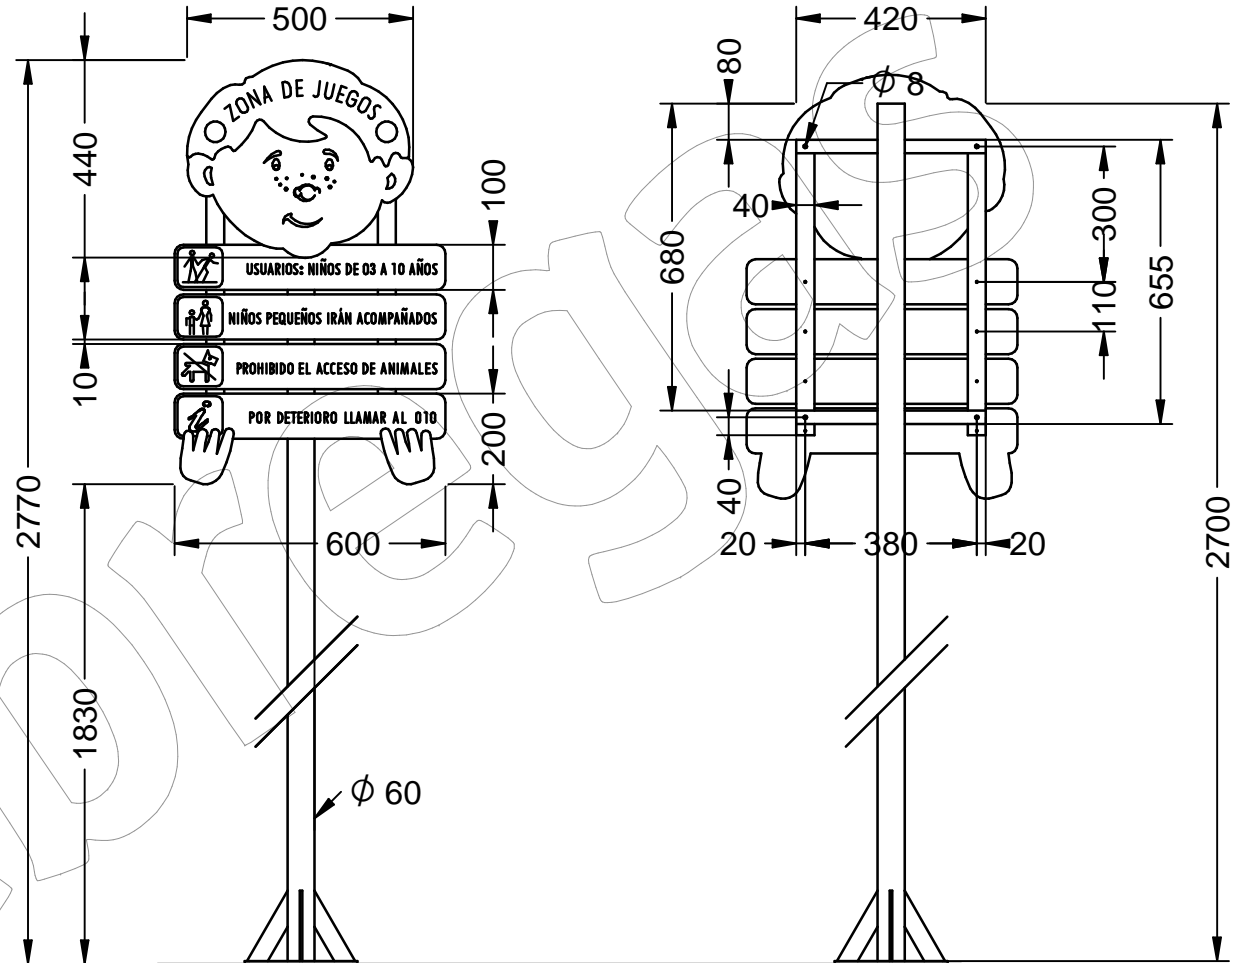

PARC-21

POSTE DE INFORMACIÓN

Revision: 01 - 14/10/2016