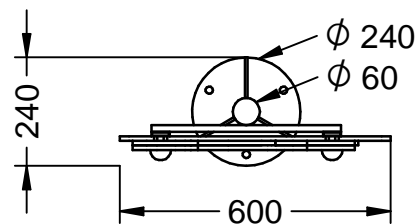

PARC-21

POSTE DE INFORMACIÓN

Revision: 01 - 14/10/2016