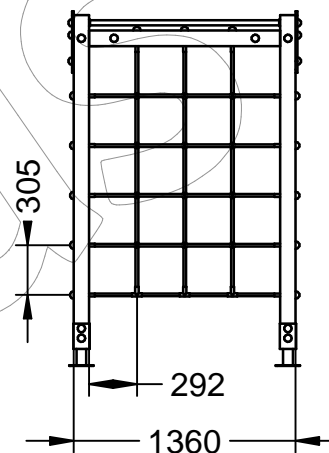

PARC-19

Juego multiactividades classic LA TORRETA.

Revision: 01 - 21/08/2018

Dimensiones: 271 x 136 x 215 cm.

Edad recomendada: + 6 Años.

Altura de Caída: 221 cm.

Superficie de seguridad: 38,50 m².

Número de usuarios: 21.

Red de polipropileno con alma de acero trenzado.

Certificado EN-1176:2008.

Medidas: 2.710 x 1.360 x 2.150 mm.

Zona de seguridad: 7.000 x 5.500 mm.

-EN- 

Glulam poles treated in autoclave.

Steel powder coated.

Polypropylene rope with internal braided steel.

EN-1176:2008 Certificate.

Measures: 2.710 x 1.360 x 2.150 mm.

Safety zone: 7.000 x 5.500 mm.

-PT- 

Mensagens de madeira laminado e tratados em autoclave.

Forno de aço pintado.

Rede de polipropileno núcleo de aço trançado.

Certificado EN-1176:2008.

Medidas: 2.710 x 1.360 x 2.150 mm.

Zona de segurança: 7.000 x 5.500 mm.

-CA- 

Pals de Fusta laminada i tractada en autoclau.

Acer pintat al Forn.