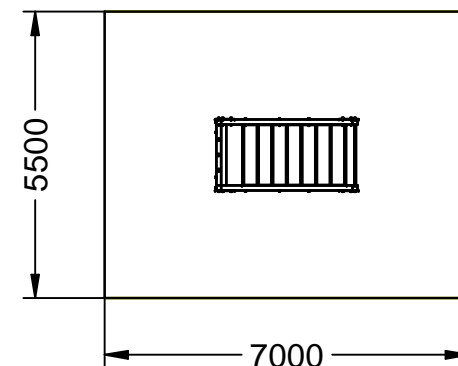

Dimensiones: 271 x 136 x 215 cm.

Edad recomendada: + 6 Años.

Altura de Caída: 221 cm.

Superficie de seguridad: 38,50 m².

Número de usuarios: 21.

- -ES- Zona de seguridad
- -CA- Zona de seguretat
- -EN- Security zone