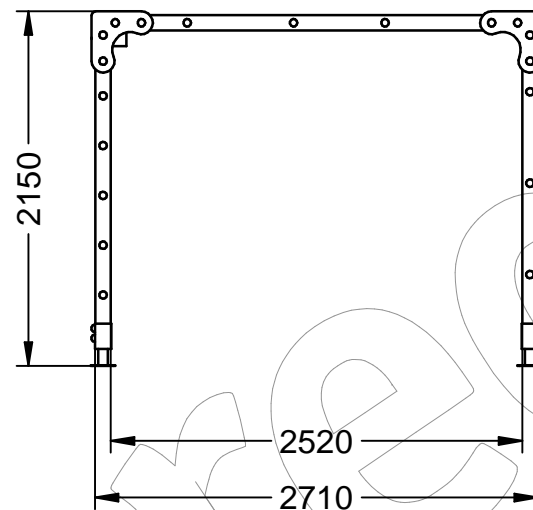

PARC-19

Juego multiactividades classic LA TORRETA.

Revision: 01 - 21/08/2018

Dimensiones: 271 x 136 x 215 cm.

Edad recomendada: + 6 Años.

Altura de Caída: 221 cm.

Superficie de seguridad: 38,50 m².

Número de usuarios: 21.

Red de polipropileno con alma de acero trenzado.

Certificado EN-1176:2008.

Medidas: 2.710 x 1.360 x 2.150 mm.

Zona de seguridad: 7.000 x 5.500 mm.

-EN- 

Glulam poles treated in autoclave.

Steel powder coated.

Polypropylene rope with internal braided steel.

EN-1176:2008 Certificate.

Measures: 2.710 x 1.360 x 2.150 mm.

Safety zone: 7.000 x 5.500 mm.

-PT- 

Mensagens de madeira laminado e tratados em autoclave.

Forno de aço pintado.

Rede de polipropileno núcleo de aço trançado.

Certificado EN-1176:2008.

Medidas: 2.710 x 1.360 x 2.150 mm.

Zona de segurança: 7.000 x 5.500 mm.

-CA- 

Pals de Fusta laminada i tractada en autoclau.

Acer pintat al Forn.