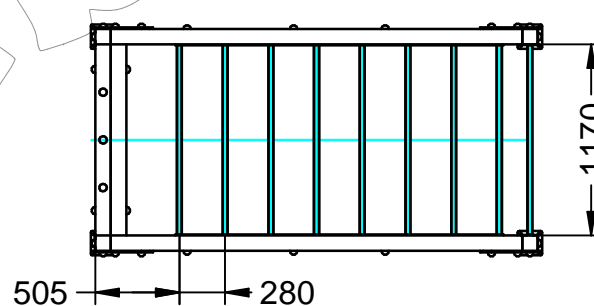

Dimensiones: 271 x 136 x 215 cm.

Edad recomendada: + 6 Años.

Altura de Caída: 221 cm.

Superficie de seguridad: 38,50 m².

Número de usuarios: 21.

- -ES- Zona de seguridad
- -CA- Zona de seguretat
- -EN- Security zone