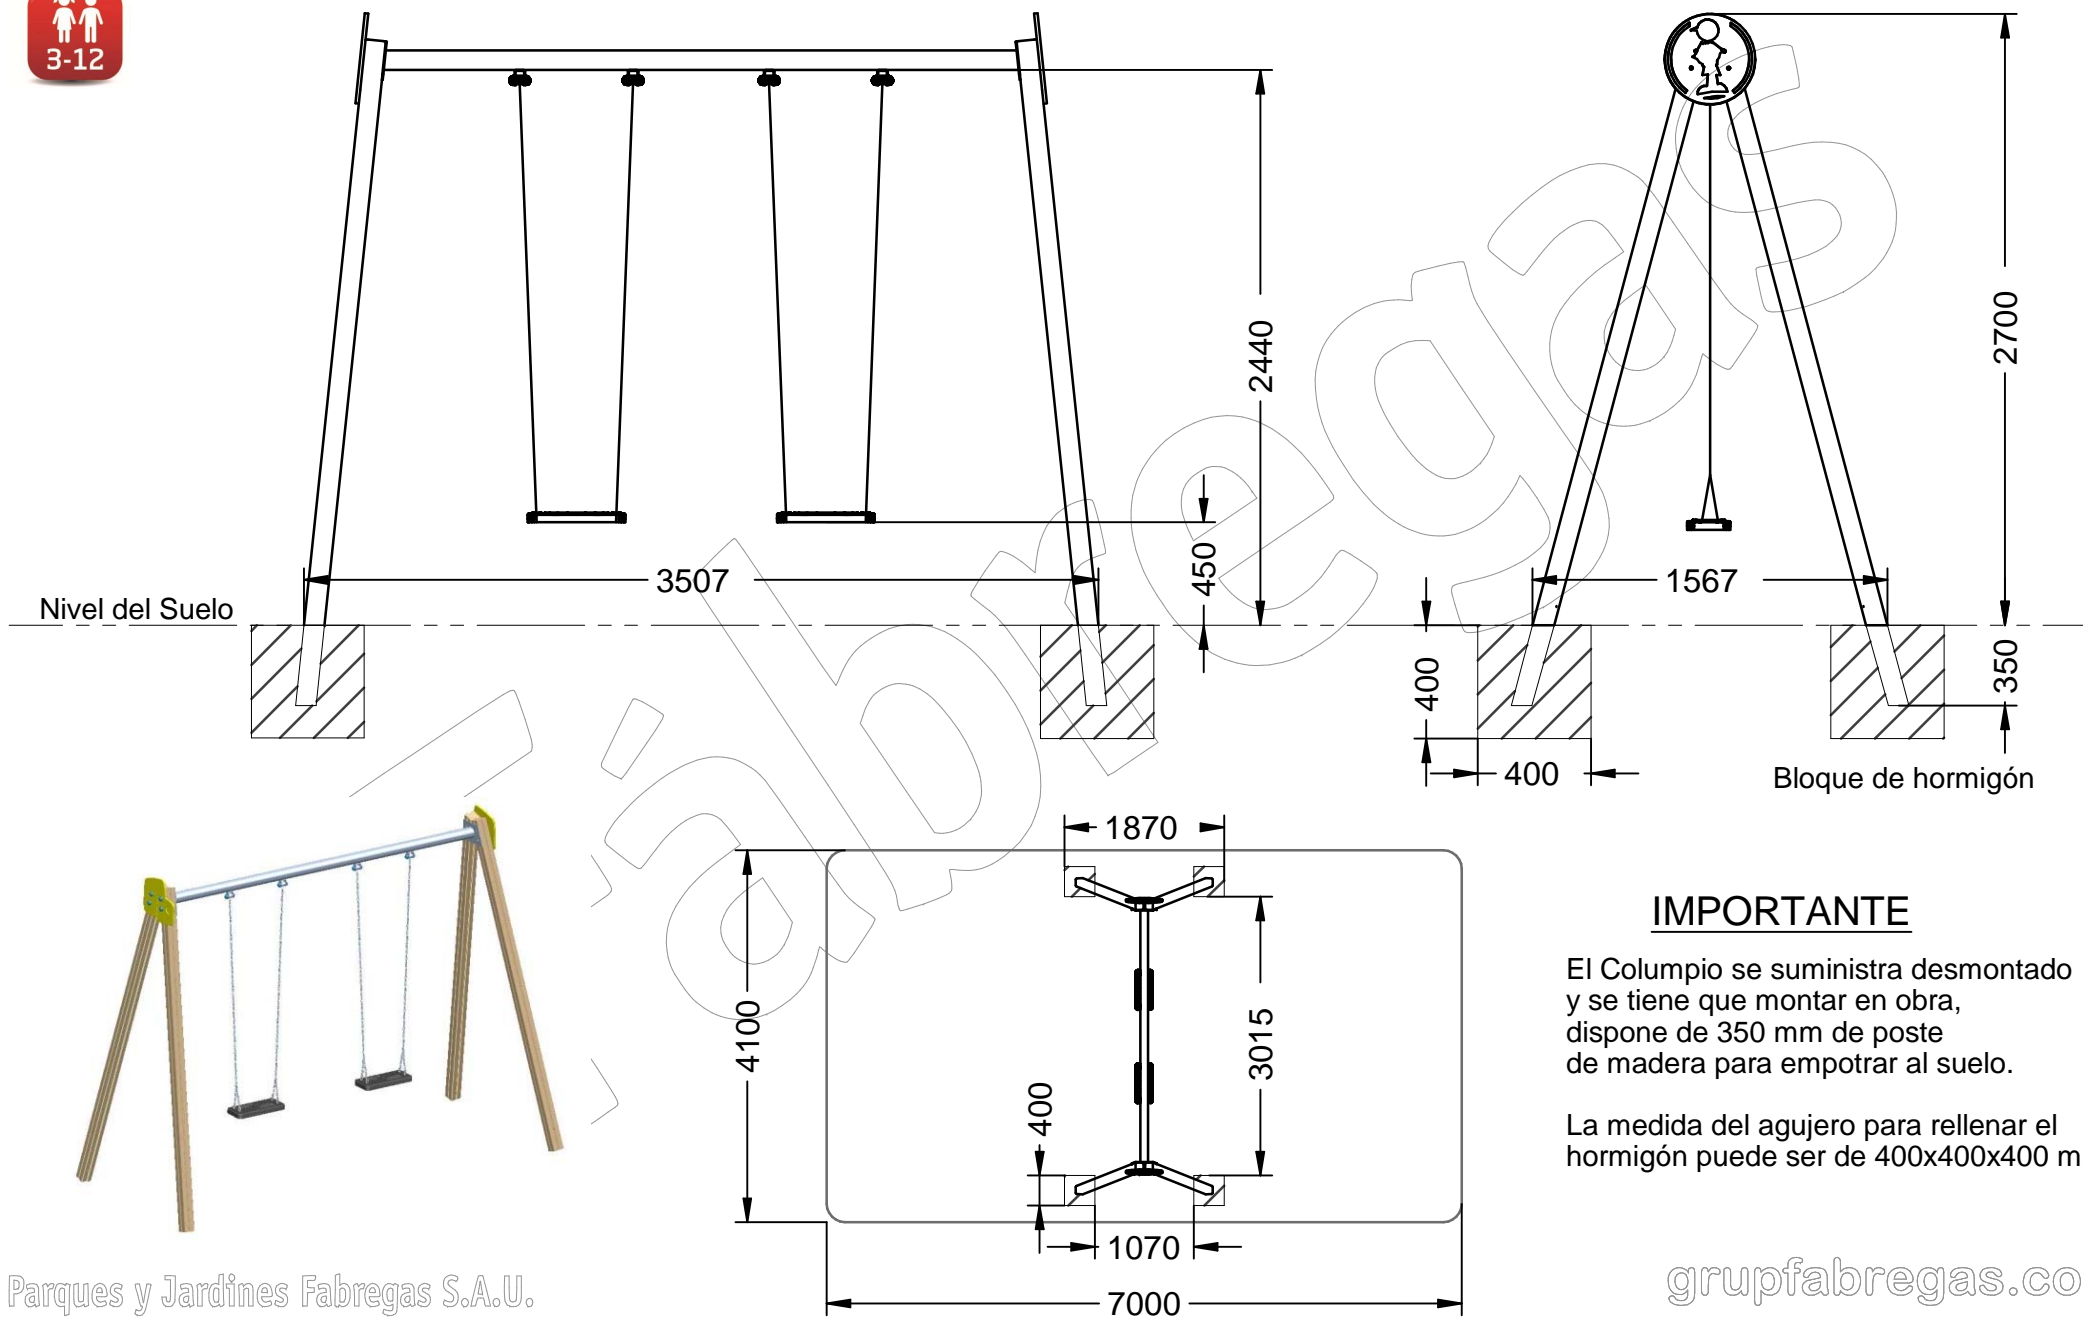

PARC-11-EM

Columpio de dos plazas para empotrar, dispone de 350 mm de poste de madera para empotrar al suelo.

Revision: 01 - 11/10/2019

PARC-11-EM

Columpio de dos plazas para empotrar, dispone de 350 mm de poste de madera para empotrar al suelo.

Revision: 01 - 11/10/2019

-ES- 

Descripción: Columpio de dos plazas para empotrar.

Postes de madera laminada y tratada en autoclave.

Embellecedores en polietileno.

Travesaño y cadenas de acero galvanizado y asientos de caucho.

Laminated and autoclaved wood posts.

Polyethylene trim.

Crossbar and galvanized steel chains and seats of rubber.

This game is supplied disassembled.

Anchoring: Through recess, it has 350 mm of post.

Measures: 3,507 x 1,567 x 2,700 mm.

Ce jeu est fourni démonté.

Ancrage: À travers la cavité, il a 350 mm de poteau.

Mesures: 3 507 x 1 567 x 2 700 mm.

Zone de sécurité: 7 000 x 4 100 mm.