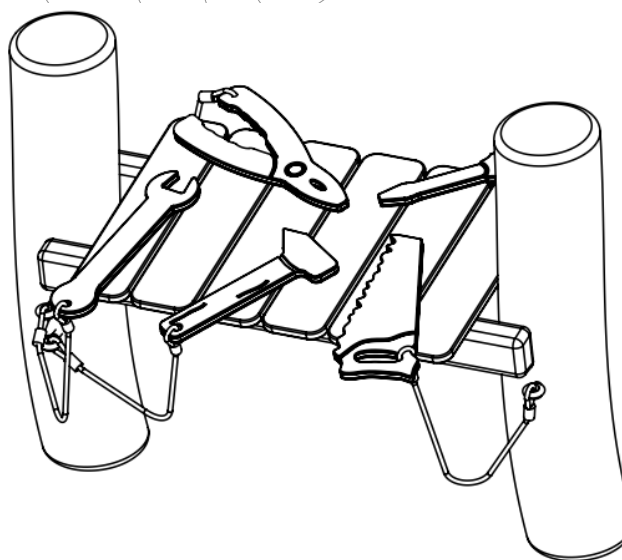

PANEL-001

Panel de juego con varias herramientas para jugar con estructura de madera de Robinia.
Dimensiones: 850 x 350 x 600 mm.

Fábregas

Fábregas

PANEL-001

Panel de juego con varias herramientas para jugar con estructura de madera de Robinia.
Dimensiones: 850 x 350 x 600 mm.

Fábregas

❖ Imagen en detalle del panel de juego PANEL-001

PANEL-001

Fábregas

Panel de juego con varias herramientas para jugar con estructura de madera de Robinia.
Dimensiones: 850 x 350 x 600 mm.

ESPAÑOL

Descripción: Panel de juego con varias herramientas para jugar con estructura de madera de Robinia.

Dimensions: 850 x 350 x 600 mm.

ENGLISH

Description: Play board with various tools for play, made of Robinia wood.

Materials:

Frame: Robinia wood.

Dimensions: 850 x 350 x 600 mm.

FRANÇAISE

Description: Plateau de jeu avec divers accessoires, en bois de robinier.

Dimensões: 850 x 350 x 600 mm.