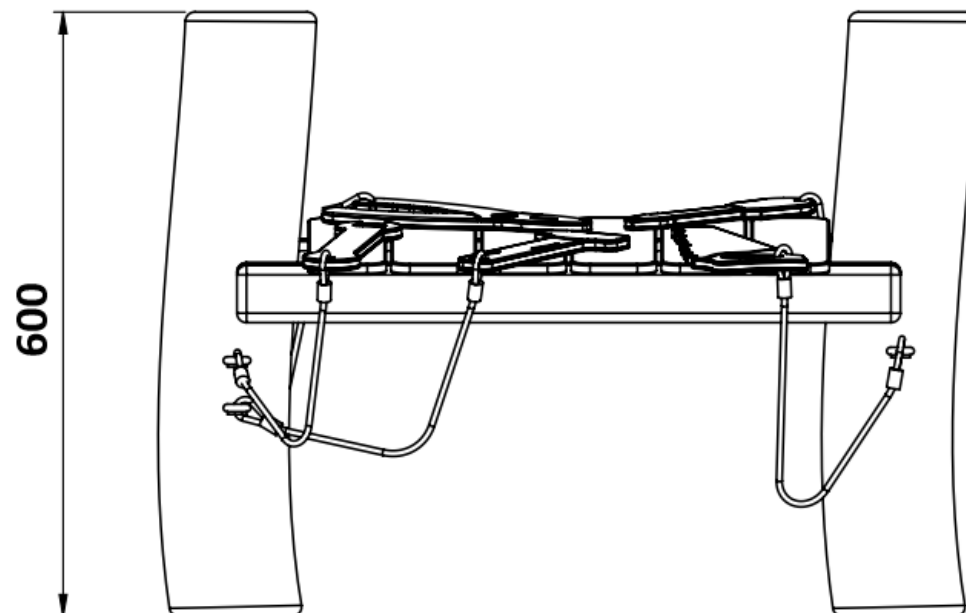

PANEL-001

Panel de juego con varias herramientas para jugar con estructura de madera de Robinia.
Dimensiones: 850 x 350 x 600 mm.

Fábregas

Fábregas

PANEL-001

Panel de juego con varias herramientas para jugar con estructura de madera de Robinia.
Dimensiones: 850 x 350 x 600 mm.

Fábregas

❖ Imagen en detalle del panel de juego PANEL-001

PANEL-001

Fábregas

Panel de juego con varias herramientas para jugar con estructura de madera de Robinia.
Dimensiones: 850 x 350 x 600 mm.

ESPAÑOL

Descripción: Panel de juego con varias herramientas para jugar con estructura de madera de Robinia.

Dimensions: 850 x 350 x 600 mm.

ENGLISH

Description: Play board with various tools for play, made of Robinia wood.

Materials:

Frame: Robinia wood.

Dimensions: 850 x 350 x 600 mm.

FRANÇAISE

Description: Plateau de jeu avec divers accessoires, en bois de robinier.

Dimensões: 850 x 350 x 600 mm.