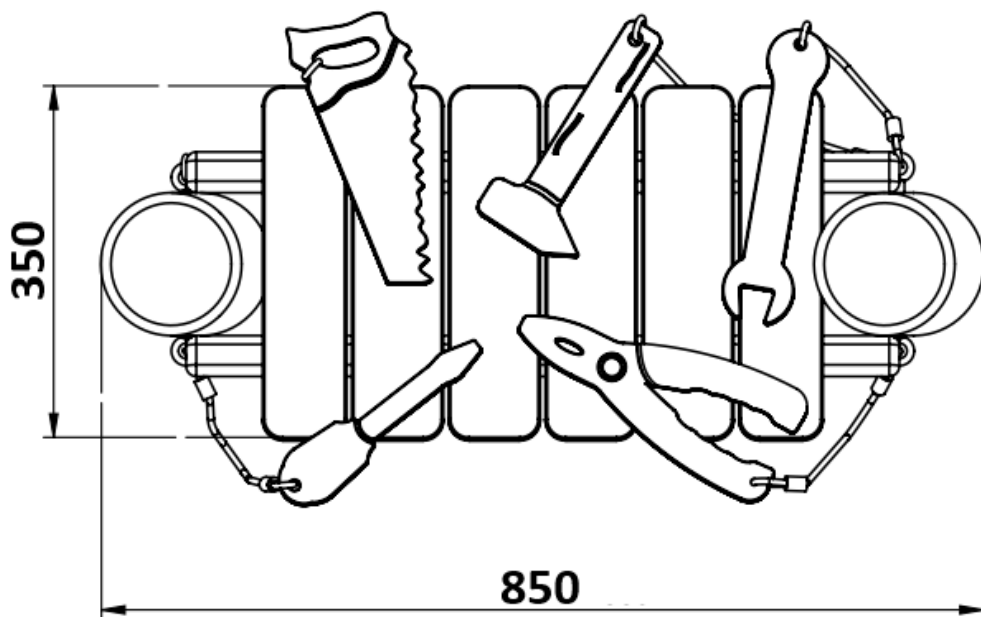

PANEL-001

Panel de juego con varias herramientas para jugar con estructura de madera de Robinia.
Dimensiones: 850 x 350 x 600 mm.

Fábregas

Fábregas

PANEL-001

Panel de juego con varias herramientas para jugar con estructura de madera de Robinia.
Dimensiones: 850 x 350 x 600 mm.

Materiales:

Estructura: Madera de Robinia.

Dimensiones: 850 x 350 x 600 mm.

CATALÀ

Descripció: Panell de joc amb diverses eines per jugar amb estructura de fusta de Robinia.

Materials:

Estructura: Fusta de Robinia.

Dimensions: 850 x 350 x 600 mm.

ENGLISH

Description: Play board with various tools for play, made of Robinia wood.

Materials:

Frame: Robinia wood.

Dimensions: 850 x 350 x 600 mm.

FRANÇAISE

Description: Plateau de jeu avec divers accessoires, en bois de robinier.

Dimensões: 850 x 350 x 600 mm.