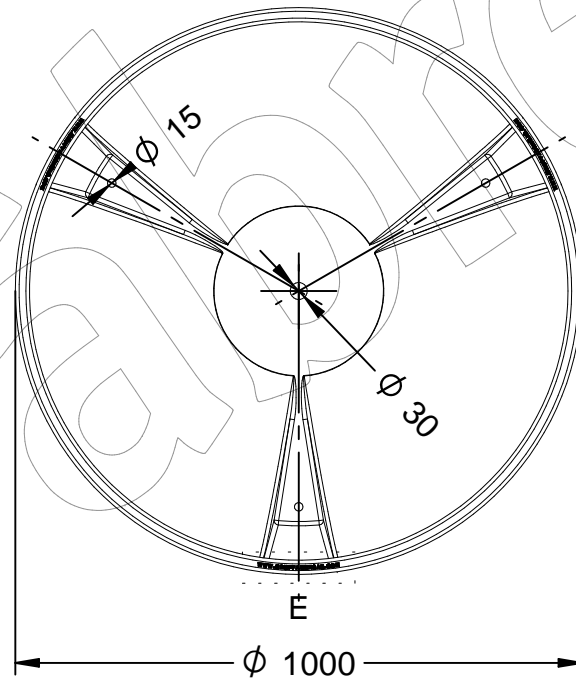

P-300

Jardinera de polietileno tipo Futura disponible en varios colores.

Revision: 01 - 25/10/2017