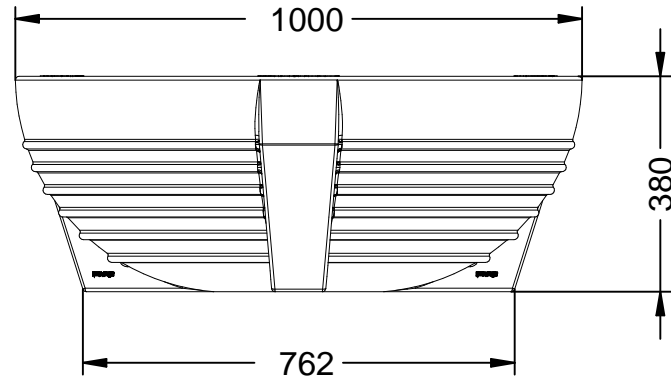

P-300

Jardinera de polietileno tipo Futura disponible en varios colores.

Revision: 01 - 25/10/2017