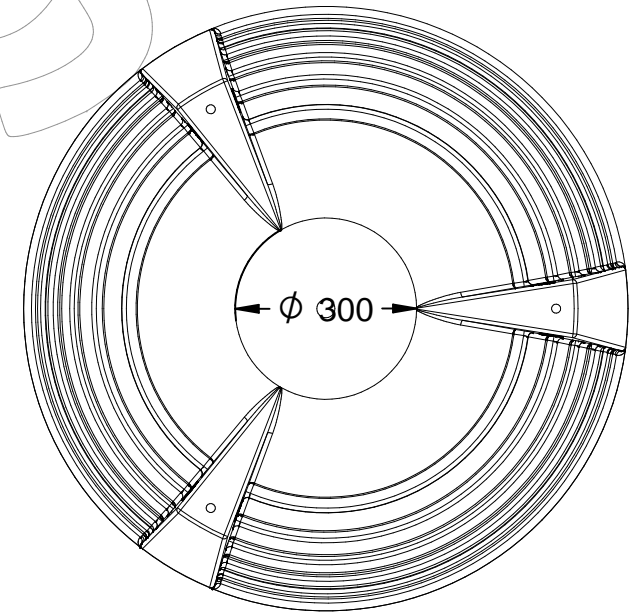

P-300

Jardinera de polietileno tipo Futura disponible en varios colores.

Revision: 01 - 25/10/2017