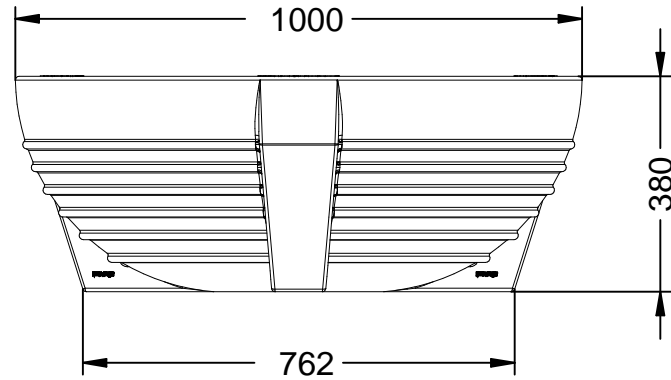

P-300

Jardinera de polietileno tipo Futura disponible en varios colores.

Revision: 01 - 25/10/2017