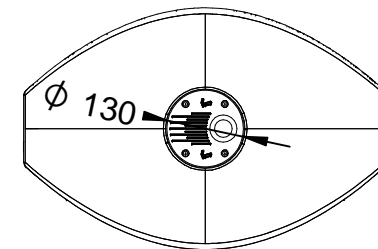

- Incluye cenicero en la parte superior -