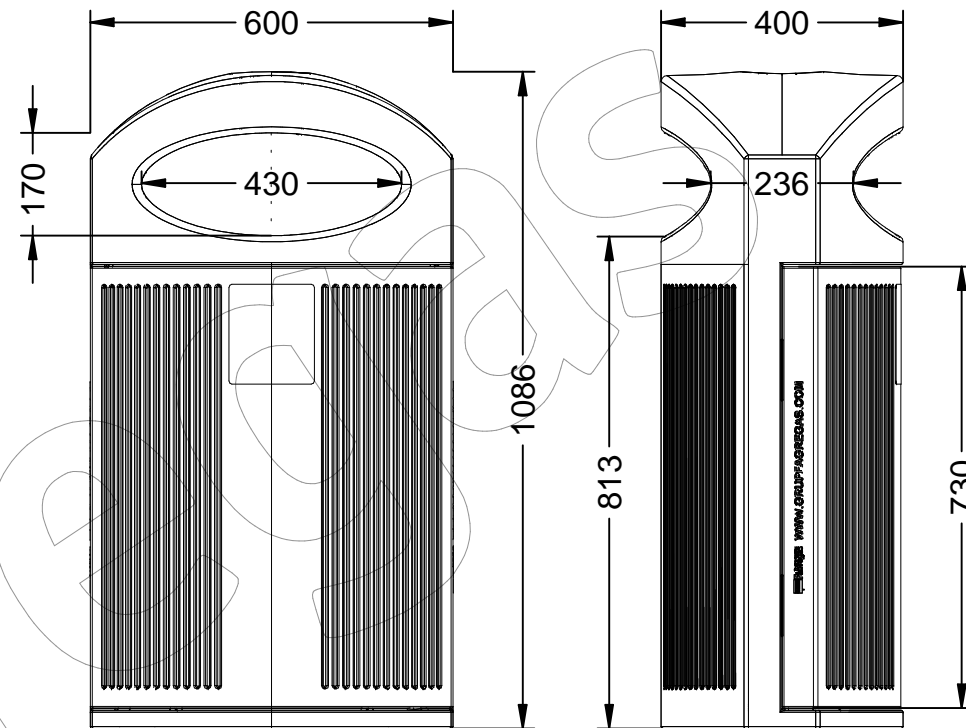

P-231

Papelera modelo Ibiza de polietileno con protección UV, tiene una capacidad de 80 Litros, con sistema de cierre y cenicero.

Revision: 01 - 05/11/2019

Disponibile en varios colores: Imágen P-231 (Gris RAL 7021)

- Incluye cenicero en la parte superior -

Detalle de la base
Detail de la base
Base detail to install

P-23I

Papelera modelo Ibiza de polietileno con protección UV, tiene una capacidad de 80 Litros, con sistema de cierre y cenicero.

P-23I-ROJ (RAL 3020)

P-23I-COB (RAL 5004)

P-23I-AZU (RAL 5005)

P-23I

Papelera modelo Ibiza de polietileno con protección UV, tiene una capacidad de 80 Litros, con sistema de cierre y cenicero.

Revision: 01 - 05/11/2019

Incluye cenicero en la parte superior.
Capacidad: 80 Litros.

Embalaje: Paletizado y plastificado.
Disponible en varios colores.

-EN- 

Description: Ibiza litter bin made of polyethylene with UV protection.