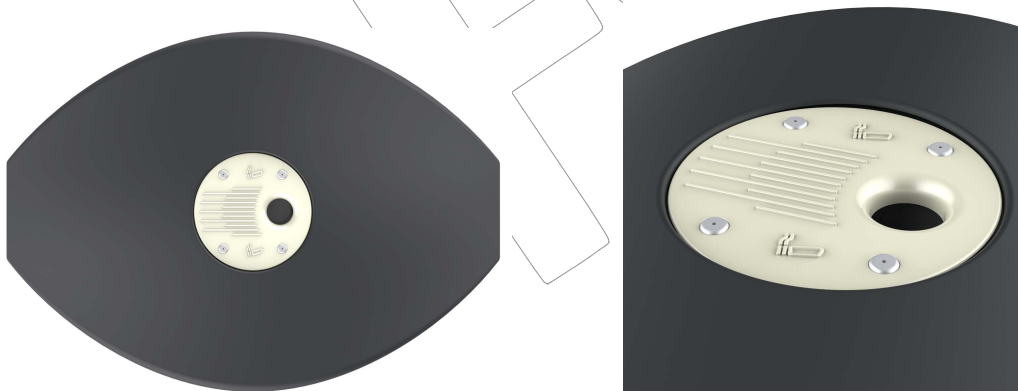

P-231

Papelera modelo Ibiza de polietileno con protección UV, tiene una capacidad de 80 Litros, con sistema de cierre y cenicero.

Revision: 01 - 05/11/2019

Disponibile en varios colores: Imágen P-231 (Gris RAL 7021)

- Incluye cenicero en la parte superior -

Detalle de la base
Detail de la base
Base detail to install

P-23I

Papelera modelo Ibiza de polietileno con protección UV, tiene una capacidad de 80 Litros, con sistema de cierre y cenicero.

-ES- 

Descripción: Papelera modelo Ibiza fabricada en polietileno con protección UV.

Características:

Esta papelera es resistente y económica.
Tornillería, herrajes y bisagras en acero inoxidable.
Mecanismo de cierre con llave.

-PT- 

Descrição: Lixeira de Ibiza em polietileno com proteção UV.

Características:

Este compartimento é resistente e económico.
Parafusos, ferragens e dobradiças em aço inoxidável.
Mecanismo de bloqueio com chave.