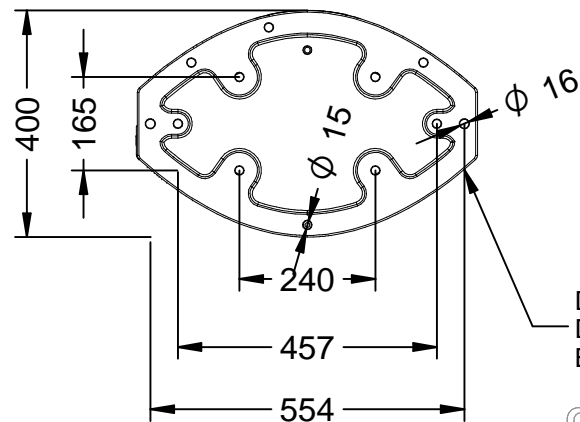

P-231

Papelera modelo Ibiza de polietileno con protección UV, tiene una capacidad de 80 Litros, con sistema de cierre y cenicero.

Revision: 01 - 05/11/2019

Disponibile en varios colores: Imágen P-231 (Gris RAL 7021)

- Incluye cenicero en la parte superior -

Detalle de la base
Detail de la base
Base detail to install

P-23I

Papelera modelo Ibiza de polietileno con protección UV, tiene una capacidad de 80 Litros, con sistema de cierre y cenicero.