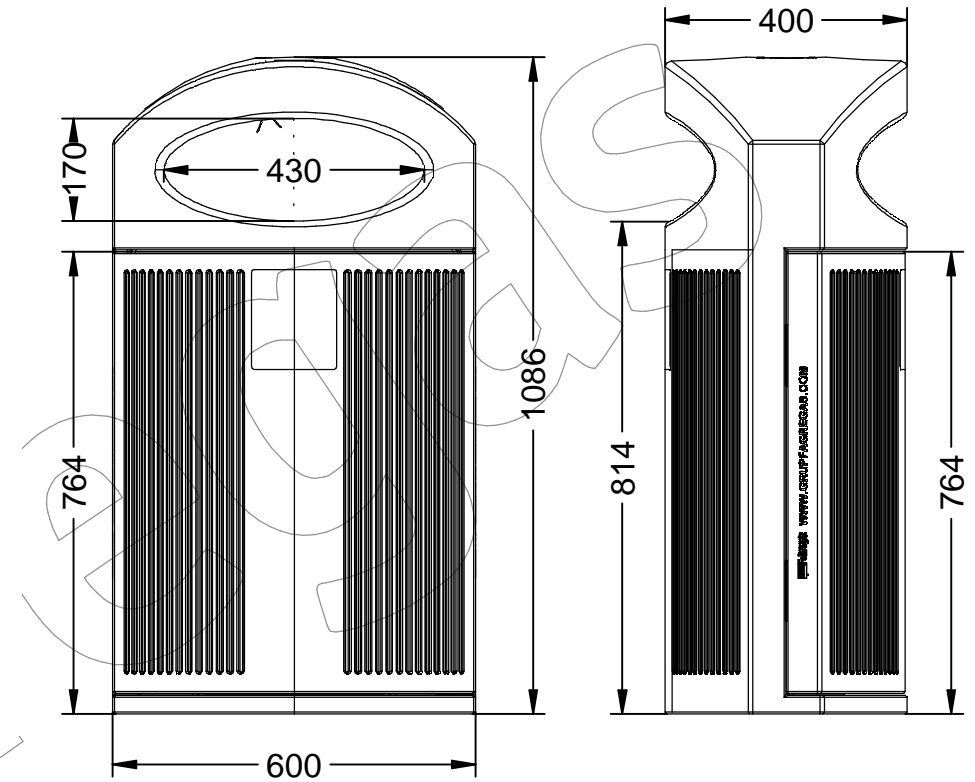

P-23I-URBAN

Papelera modelo Ibiza, fabricada con termoplástico de polímero que contienen residuos urbanos, procedentes de recogida selectiva.
Dimensiones: 600 x 400 x 1086 mm (Con capacidad para 80 Litros, incluye cenicero en la parte superior y cubeta extraíble).

- Incluye cenicero en la parte superior y cubeta extraíble -

P-23I-URBAN

Papelera modelo Ibiza, fabricada con termoplástico de polímero que contienen residuos urbanos, procedentes de recogida selectiva. Dimensiones: 600 x 400 x 1086 mm (Con capacidad para 80 Litros, incluye cenicero en la parte superior y cubeta extraíble).

-ES- 

Descripción: Papelera modelo Ibiza fabricada con termoplástico de polímero que contienen residuos urbanos, procedentes de la recogida selectiva y post-consumo, con sistema de cierre, cenicero en la parte superior y cubeta extraíble.

-EN- 

Description: Ibiza model trash can made of thermoplastic polymer containing urban waste, coming from the collection selective and post-consumer, with closing system, ashtray on top and removable bucket.