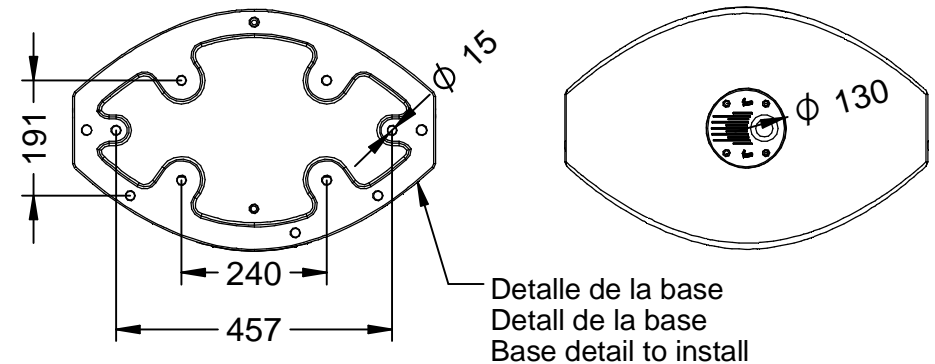

P-23I-URBAN

Papelera modelo Ibiza, fabricada con termoplástico de polímero que contienen residuos urbanos, procedentes de recogida selectiva.
Dimensiones: 600 x 400 x 1086 mm (Con capacidad para 80 Litros, incluye cenicero en la parte superior y cubeta extraíble).

- Incluye cenicero en la parte superior y cubeta extraíble -

P-23I-URBAN

Papelera modelo Ibiza, fabricada con termoplástico de polímero que contienen residuos urbanos, procedentes de recogida selectiva. Dimensiones: 600 x 400 x 1086 mm (Con capacidad para 80 Litros, incluye cenicero en la parte superior y cubeta extraíble).

-ES- 

Descripción: Papelera modelo Ibiza fabricada con termoplástico de polímero que contienen residuos urbanos, procedentes de la recogida selectiva y post-consumo, con sistema de cierre, cenicero en la parte superior y cubeta extraíble.

-EN- 

Description: Ibiza model trash can made of thermoplastic polymer containing urban waste, coming from the collection selective and post-consumer, with closing system, ashtray on top and removable bucket.