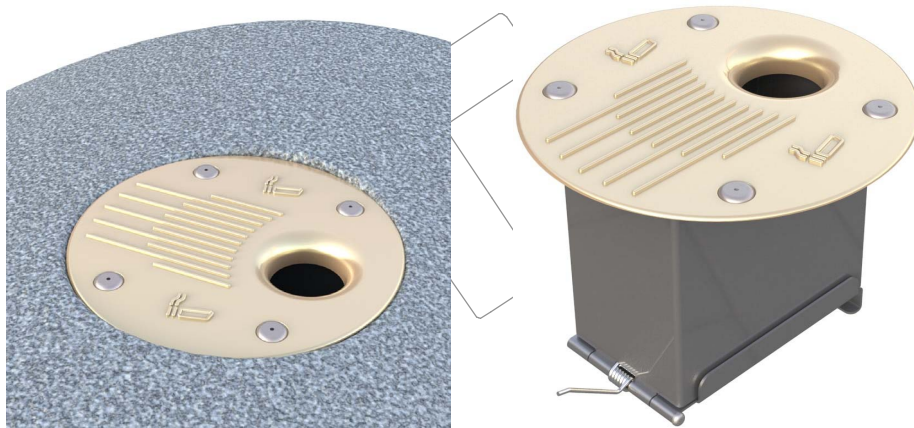

P-23I-URBAN

Papelera modelo Ibiza, fabricada con termoplástico de polímero que contienen residuos urbanos, procedentes de recogida selectiva.
Dimensiones: 600 x 400 x 1086 mm (Con capacidad para 80 Litros, incluye cenicero en la parte superior y cubeta extraíble).

- Incluye cenicero en la parte superior y cubeta extraíble -

P-23I-URBAN

Papelera modelo Ibiza, fabricada con termoplástico de polímero que contienen residuos urbanos, procedentes de recogida selectiva. Dimensiones: 600 x 400 x 1086 mm (Con capacidad para 80 Litros, incluye cenicero en la parte superior y cubeta extraíble).

-ES- 

Descripción: Papelera modelo Ibiza fabricada con termoplástico de polímero que contienen residuos urbanos, procedentes de la recogida selectiva y post-consumo, con sistema de cierre, cenicero en la parte superior y cubeta extraíble.

-EN- 

Description: Ibiza model trash can made of thermoplastic polymer containing urban waste, coming from the collection selective and post-consumer, with closing system, ashtray on top and removable bucket.