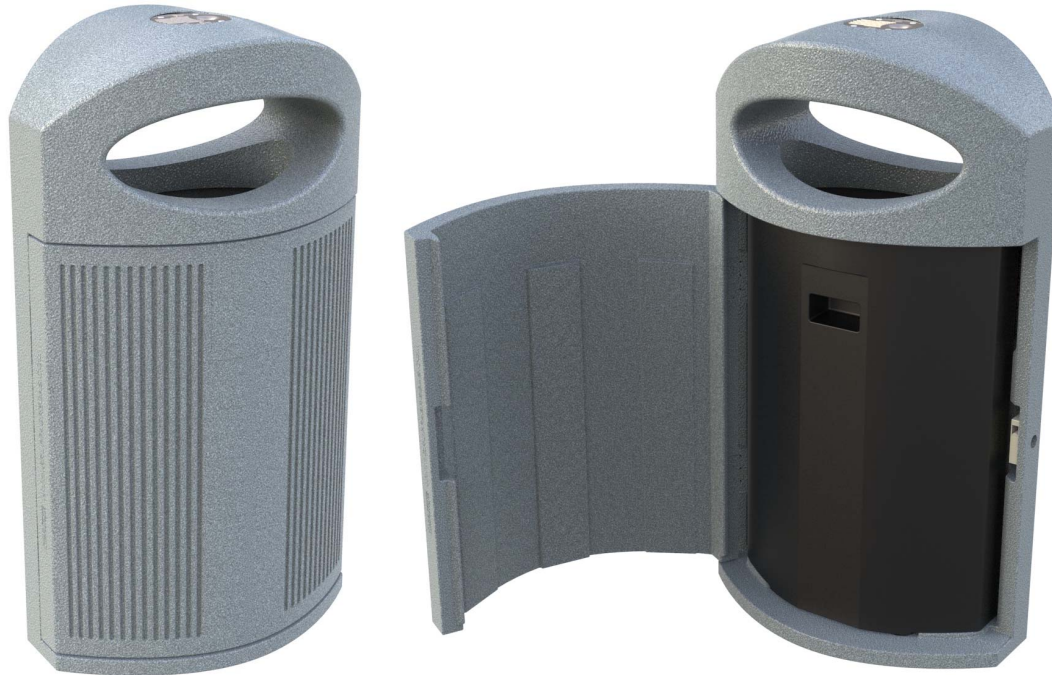

P-23I-URBAN

Papelera modelo Ibiza, fabricada con termoplástico de polímero que contienen residuos urbanos, procedentes de recogida selectiva.
Dimensiones: 600 x 400 x 1086 mm (Con capacidad para 80 Litros, incluye cenicero en la parte superior y cubeta extraíble).

- Incluye cenicero en la parte superior y cubeta extraíble -

P-23I-URBAN

Papelera modelo Ibiza, fabricada con termoplástico de polímero que contienen residuos urbanos, procedentes de recogida selectiva. Dimensiones: 600 x 400 x 1086 mm (Con capacidad para 80 Litros, incluye cenicero en la parte superior y cubeta extraíble).

-ES- 

Descripción: Papelera modelo Ibiza fabricada con termoplástico de polímero que contienen residuos urbanos, procedentes de la recogida selectiva y post-consumo, con sistema de cierre, cenicero en la parte superior y cubeta extraíble.

-EN- 

Description: Ibiza model trash can made of thermoplastic polymer containing urban waste, coming from the collection selective and post-consumer, with closing system, ashtray on top and removable bucket.