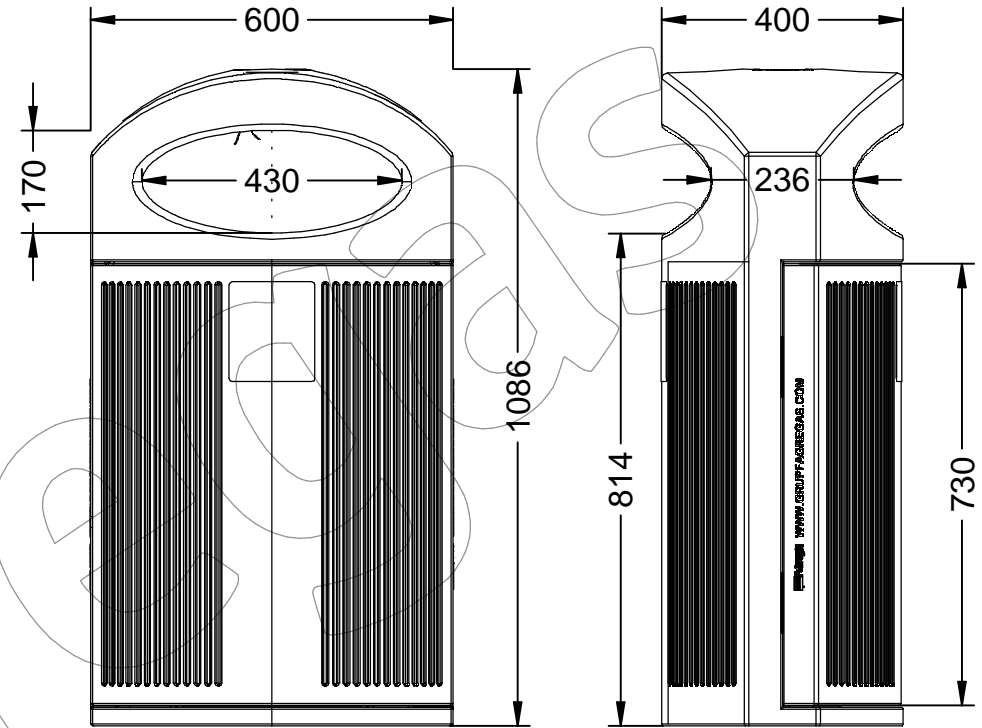

P-23I

Papelera modelo Ibiza de polietileno con protección UV, tiene una capacidad de 80 Litros, con sistema de cierre y cenicero.

Revision: 01 - 05/11/2019

Disponible en varios colores: Imágen P-23I (Gris RAL 7021)

- Incluye cenicero en la parte superior -

Detalle de la base
Detail de la base
Base detail to install

P-23I

Papelera modelo Ibiza de polietileno con protección UV, tiene una capacidad de 80 Litros, con sistema de cierre y cenicero.

P-23I-COR (RAL 8017)

P-23I-ROJ (RAL 3020)

P-23I-COB (RAL 5004)

P-23I-AZU (RAL 5005)

P-23I

Papelera modelo Ibiza de polietileno con protección UV, tiene una capacidad de 80 Litros, con sistema de cierre y cenicero.

Incluye cenicero en la parte superior.
Capacidad: 80 Litros.

Embalaje: Paletizado y plastificado.
Disponible en varios colores.

-EN- 

Description: Ibiza litter bin made of polyethylene with UV protection.