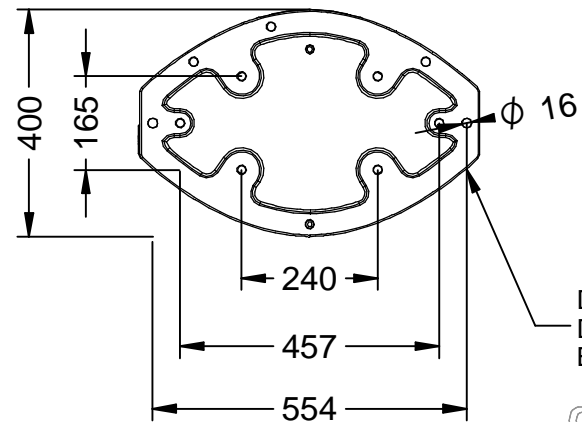

P-23I

Papelera modelo Ibiza de polietileno con protección UV, tiene una capacidad de 80 Litros, con sistema de cierre y cenicero.

Revision: 01 - 05/11/2019

Disponible en varios colores: Imágen P-23I (Gris RAL 7021)

- Incluye cenicero en la parte superior -

Detalle de la base
Detail de la base
Base detail to install

P-23I

Papelera modelo Ibiza de polietileno con protección UV, tiene una capacidad de 80 Litros, con sistema de cierre y cenicero.