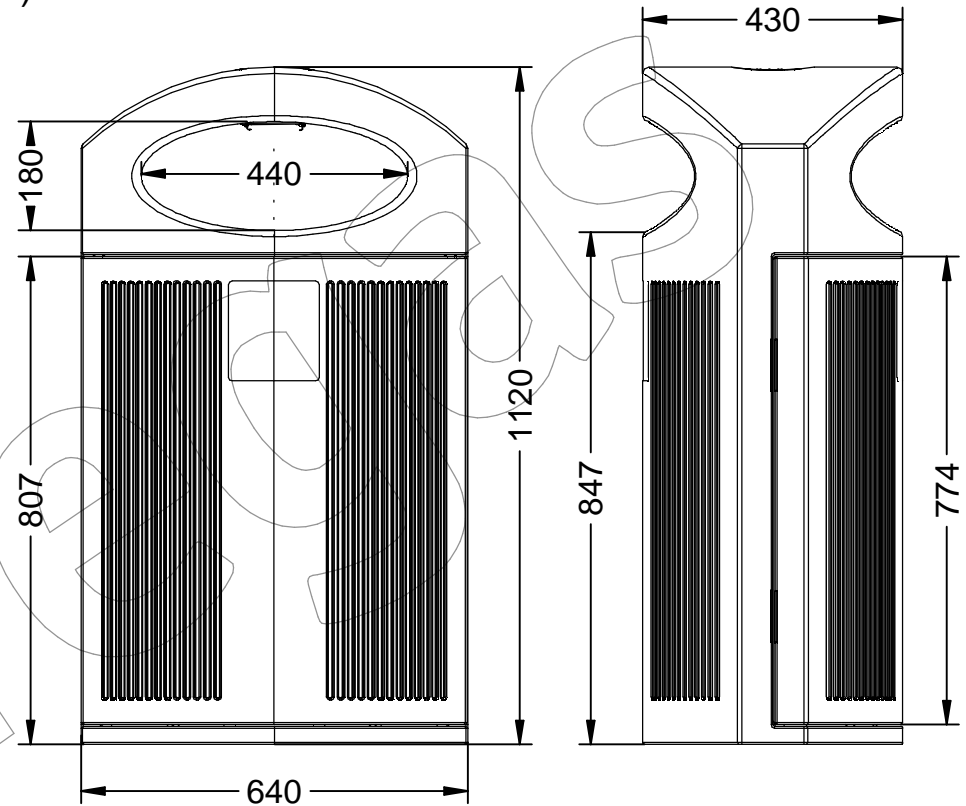

P-231-120

Papelera modelo Ibiza, de polietileno con protección UV, tiene una capacidad de 120 Litros, con sistema de cierre, cenicero y cubeta extraíble.
Dimensiones: 640 x 430 x 1120 mm (Disponible en varios colores).

- Incluye cenicero en la parte superior y cubeta extraíble -

P-23I-120

Papelera modelo Ibiza, de polietileno con protección UV, tiene una capacidad de 120 Litros, con sistema de cierre, cenicero y cubeta extraíble.
Dimensiones: 640 x 430 x 1120 mm (Disponible en varios colores).

Color: Verde ácido

P-23I-120-VER (RAL 6029)

Color: Verde

P-23I-120

Papelera modelo Ibiza, de polietileno con protección UV, tiene una capacidad de 120 Litros, con sistema de cierre, cenicero y cubeta extraíble.
Dimensiones: 640 x 430 x 1120 mm (Disponible en varios colores).