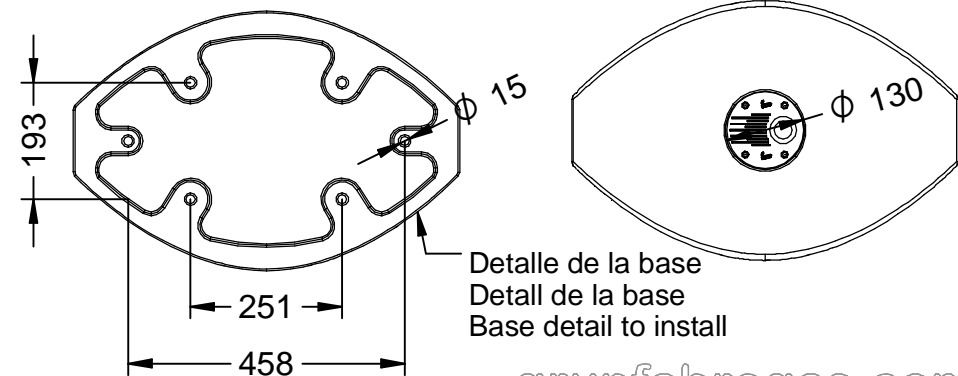

P-231-120

Papelera modelo Ibiza, de polietileno con protección UV, tiene una capacidad de 120 Litros, con sistema de cierre, cenicero y cubeta extraíble.
Dimensiones: 640 x 430 x 1120 mm (Disponible en varios colores).

- Incluye cenicero en la parte superior y cubeta extraíble -

P-23I-120

Papelera modelo Ibiza, de polietileno con protección UV, tiene una capacidad de 120 Litros, con sistema de cierre, cenicero y cubeta extraíble.
Dimensiones: 640 x 430 x 1120 mm (Disponible en varios colores).

Color: Verde ácido

P-23I-120-VER (RAL 6029)

Color: Verde

P-23I-120

Papelera modelo Ibiza, de polietileno con protección UV, tiene una capacidad de 120 Litros, con sistema de cierre, cenicero y cubeta extraíble.
Dimensiones: 640 x 430 x 1120 mm (Disponible en varios colores).