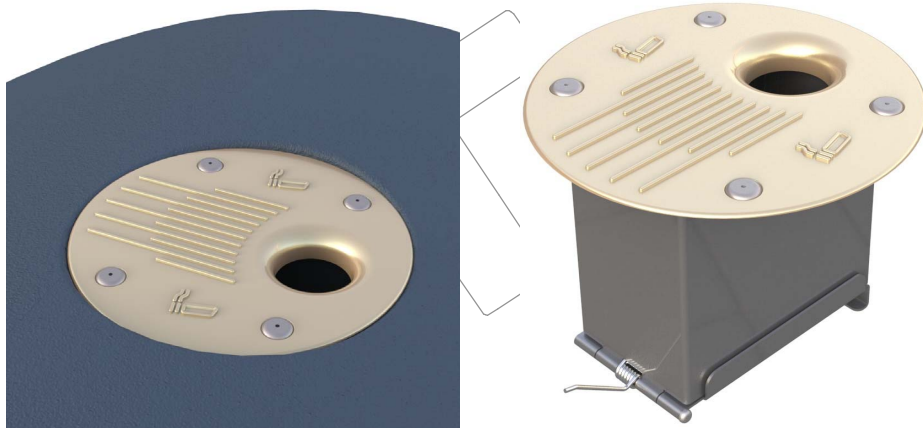

P-231-120

Papelera modelo Ibiza, de polietileno con protección UV, tiene una capacidad de 120 Litros, con sistema de cierre, cenicero y cubeta extraíble.
Dimensiones: 640 x 430 x 1120 mm (Disponible en varios colores).

- Incluye cenicero en la parte superior y cubeta extraíble -

P-23I-120

Papelera modelo Ibiza, de polietileno con protección UV, tiene una capacidad de 120 Litros, con sistema de cierre, cenicero y cubeta extraíble.
Dimensiones: 640 x 430 x 1120 mm (Disponible en varios colores).

-EN- 

Description: Ibiza model trash can made of polyethylene with UV protection, with closure system, ashtray on top and removable bucket.

Characteristics:

This trash can is durable and economical.
Screws, fittings and hinges in stainless steel.
Key locking mechanism.

-FR- 

Description: Poubelle modèle Ibiza en polyéthylène avec Protection UV, avec système de fermeture, cendrier sur le dessus et seau amovible.

Caractéristiques:

Cette poubelle est durable et économique.
Vis, ferrures et charnières acier inoxydable.
Mécanisme de verrouillage à clé.