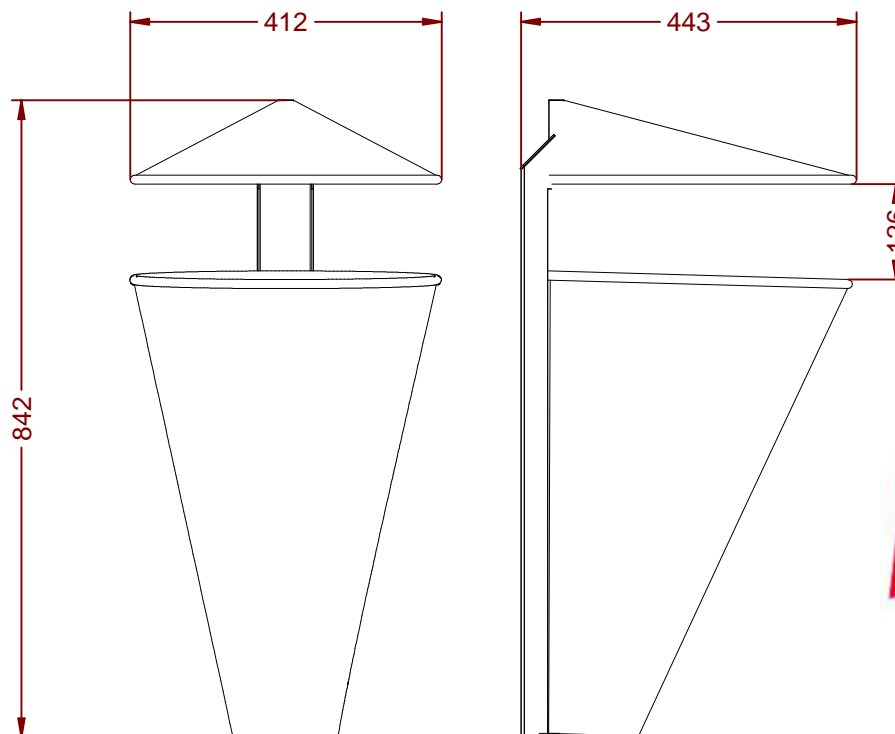

P-201

Papelera Alicante de 842x412 mm

Revision: 01 - 16/12/2014

Novedad

Papelera fabricada en Polietileno de Alta Densidad, especial para exteriores y con tratamiento UV.

No se oxida y no requiere mantenimiento.

Apta para la instalación en farolas, postes, ...

Con capucha para evitar la acumulación de agua en el interior de la cubeta o bolsa.

La cubeta es abatible para facilitar su vaciado.

Con la posibilidad de combinación de colores.

Capacidad: 55 litros.