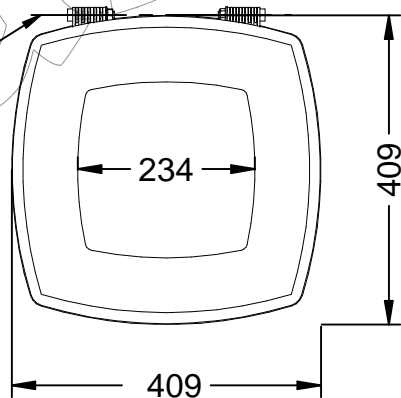

P-200

Papelera modelo Toscana en Polipropileno con tapa abatible con cierre y cubeta extraíble disponible en varios colores.

Revision: 01 - 31/10/2017

Taco de anclaje M8x80 mm
suministrado con la papelera:

Tac d'anclatge M8x80 mm
subministrat amb la paperera:

Anchor plug M8x80 mm
Supplied with the bin:

Eje de giro:
Eix de gir:
Hinge of rotation:

Detalle anclaje:
Détail d'ancrage:
Anchorage detail:

P-200

Papelera modelo Toscana en Polipropileno con tapa abatible con cierre y cubeta extraíble disponible en varios colores.

Material:

- Cuerpo y cubeta: Polipropileno, alto impacto.
- Cierre: Acero.

Características:

Capacidad: 60 litros.
Tapa abatible.
Cierre de llave tipo cuadrado de 8 mm.
Disponible en varios colores.

-EN- 

Description: Toscana model wastebasket in polypropylene with lid folding with closure and removable tray.

Matériel:

- Corps etseau: Polypropylène, fort impact.
- Fermeture: Acier.

Caractéristiques:

Capacité: 60 litres.
Couvercle à charnière.
Fermeture à clé carrée de 8 mm.
Disponible en différentes couleurs.