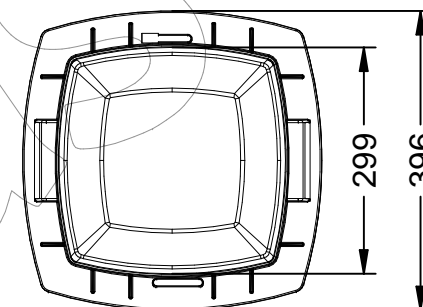

P-200

Papelera modelo Toscana en Polipropileno con tapa abatible con cierre y cubeta extraíble disponible en varios colores.

Revision: 01 - 31/10/2017

Taco de anclaje M8x80 mm
suministrado con la papelera:

Tac d'anclatge M8x80 mm
subministrat amb la paperera:

Anchor plug M8x80 mm
Supplied with the bin:

Eje de giro:
Eix de gir:
Hinge of rotation:

Detalle anclaje:
Détail d'ancrage:
Anchorage detail:

P-200

Papelera modelo Toscana en Polipropileno con tapa abatible con cierre y cubeta extraíble disponible en varios colores.

Material:

- Cuerpo y cubeta: Polipropileno, alto impacto.
- Cierre: Acero.

Características:

Capacidad: 60 litros.
Tapa abatible.
Cierre de llave tipo cuadrado de 8 mm.
Disponible en varios colores.

-EN- 

Description: Toscana model wastebasket in polypropylene with lid folding with closure and removable tray.

Matériel:

- Corps etseau: Polypropylène, fort impact.
- Fermeture: Acier.

Caractéristiques:

Capacité: 60 litres.
Couvercle à charnière.
Fermeture à clé carrée de 8 mm.
Disponible en différentes couleurs.