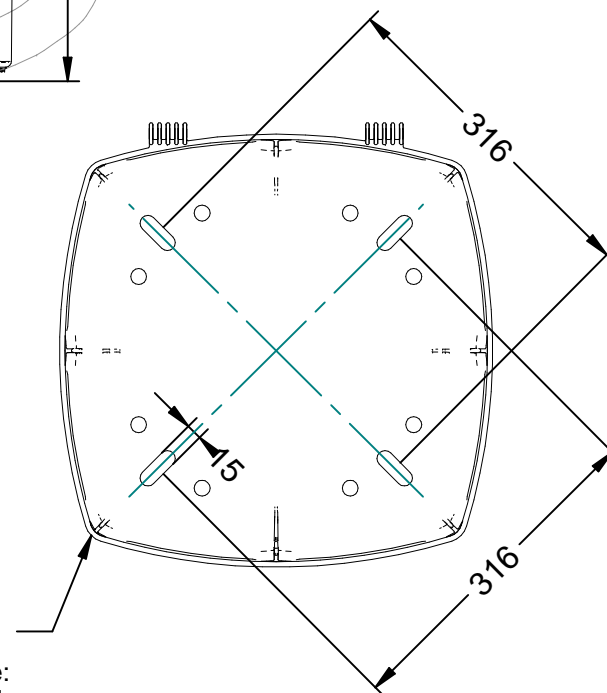

P-200

Papelera modelo Toscana en Polipropileno con tapa abatible con cierre y cubeta extraíble disponible en varios colores.

Revision: 01 - 31/10/2017

Taco de anclaje M8x80 mm
suministrado con la papelera:

Tac d'anclatge M8x80 mm
subministrat amb la paperera:

Anchor plug M8x80 mm
Supplied with the bin:

Eje de giro:
Eix de gir:
Hinge of rotation:

Detalle anclaje:
Détail d'ancrage:
Anchorage detail:

P-200

Papelera modelo Toscana en Polipropileno con tapa abatible con cierre y cubeta extraíble disponible en varios colores.

Material:

- Cuerpo y cubeta: Polipropileno, alto impacto.
- Cierre: Acero.

Características:

Capacidad: 60 litros.
Tapa abatible.
Cierre de llave tipo cuadrado de 8 mm.
Disponible en varios colores.

-EN- 

Description: Toscana model wastebasket in polypropylene with lid folding with closure and removable tray.

Matériel:

- Corps etseau: Polypropylène, fort impact.
- Fermeture: Acier.

Caractéristiques:

Capacité: 60 litres.
Couvercle à charnière.
Fermeture à clé carrée de 8 mm.
Disponible en différentes couleurs.