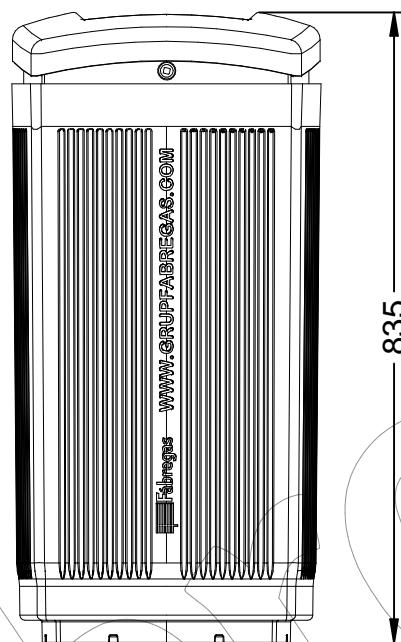

P-200

Papelera modelo Toscana en Polipropileno con tapa abatible con cierre y cubeta extraíble disponible en varios colores.

Revision: 01 - 31/10/2017

Taco de anclaje M8x80 mm
suministrado con la papelera:

Tac d'anclatge M8x80 mm
subministrat amb la paperera:

Anchor plug M8x80 mm
Supplied with the bin:

Eje de giro:
Eix de gir:
Hinge of rotation:

Detalle anclaje:
Détail d'ancrage:
Anchorage detail:

P-200

Papelera modelo Toscana en Polipropileno con tapa abatible con cierre y cubeta extraíble disponible en varios colores.

Material:

- Cuerpo y cubeta: Polipropileno, alto impacto.
- Cierre: Acero.

Características:

Capacidad: 60 litros.
Tapa abatible.
Cierre de llave tipo cuadrado de 8 mm.
Disponible en varios colores.

-EN- 

Description: Toscana model wastebasket in polypropylene with lid folding with closure and removable tray.

Material:

- Body and bucket: Polypropylene, high impact.
- Closure: Steel.

Characteristics:

Capacity: 60 litres.
Hinged lid.
8 mm square key closure.
Available in various colors.

-PT- 

Descrição: Cesto modelo Toscana em polipropileno com tampa dobrável com fecho e bandeja removível.