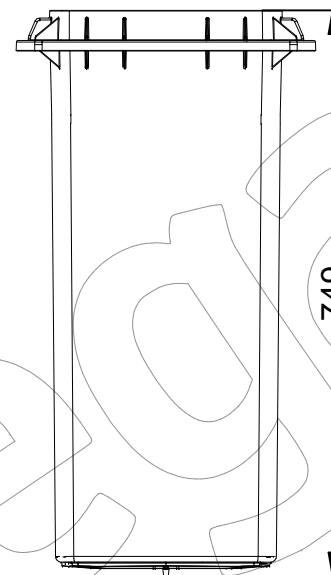

P-200

Papelera modelo Toscana en Polipropileno con tapa abatible con cierre y cubeta extraíble disponible en varios colores.

Revision: 01 - 31/10/2017

Taco de anclaje M8x80 mm
suministrado con la papelera:

Tac d'anclatge M8x80 mm
subministrat amb la paperera:

Anchor plug M8x80 mm
Supplied with the bin:

Eje de giro:
Eix de gir:
Hinge of rotation:

Detalle anclaje:
Détail d'ancrage:
Anchorage detail:

P-200

Papelera modelo Toscana en Polipropileno con tapa abatible con cierre y cubeta extraíble disponible en varios colores.

Material:

- Cuerpo y cubeta: Polipropileno, alto impacto.
- Cierre: Acero.

Características:

Capacidad: 60 litros.
Tapa abatible.
Cierre de llave tipo cuadrado de 8 mm.
Disponible en varios colores.

-EN- 

Description: Toscana model wastebasket in polypropylene with lid folding with closure and removable tray.

Matériel:

- Corps etseau: Polypropylène, fort impact.
- Fermeture: Acier.

Caractéristiques:

Capacité: 60 litres.
Couvercle à charnière.
Fermeture à clé carrée de 8 mm.
Disponible en différentes couleurs.