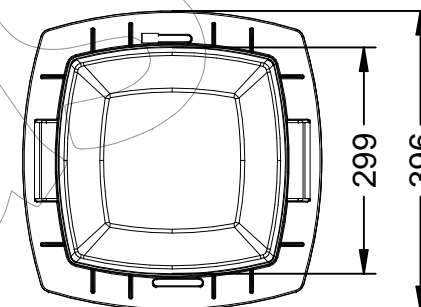

P-200

Papelera modelo Toscana en Polipropileno con tapa abatible con cierre y cubeta extraíble disponible en varios colores.

Revision: 01 - 31/10/2017

Taco de anclaje M8x80 mm
suministrado con la papelera:

Tac d'anclatge M8x80 mm
subministrat amb la paperera:

Anchor plug M8x80 mm
Supplied with the bin:

Eje de giro:
Eix de gir:
Hinge of rotation:

P-200

Papelera modelo Toscana en Polipropileno con tapa abatible con cierre y cubeta extraíble disponible en varios colores.

Material:

- Cuerpo y cubeta: Polipropileno, alto impacto.
- Cierre: Acero.

Características:

Capacidad: 60 litros.
Tapa abatible.
Cierre de llave tipo cuadrado de 8 mm.
Disponible en varios colores.

-EN- 

Description: Toscana model wastebasket in polypropylene with lid folding with closure and removable tray.

Matériel:

- Corps etseau: Polypropylène, fort impact.
- Fermeture: Acier.

Caractéristiques:

Capacité: 60 litres.
Couvercle à charnière.
Fermeture à clé carrée de 8 mm.
Disponible en différentes couleurs.