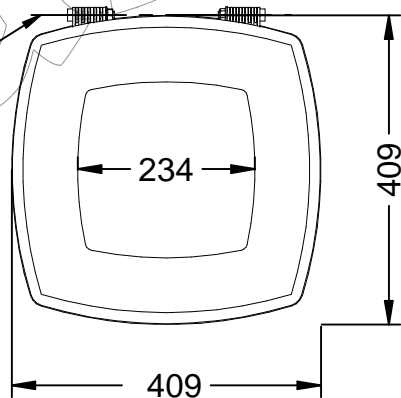

P-200

Papelera modelo Toscana en Polipropileno con tapa abatible con cierre y cubeta extraíble disponible en varios colores.

Revision: 01 - 31/10/2017

Taco de anclaje M8x80 mm
suministrado con la papelera:

Tac d'anclatge M8x80 mm
subministrat amb la paperera:

Anchor plug M8x80 mm
Supplied with the bin:

Eje de giro:
Eix de gir:
Hinge of rotation:

P-200

Papelera modelo Toscana en Polipropileno con tapa abatible con cierre y cubeta extraíble disponible en varios colores.

Material:

- Cuerpo y cubeta: Polipropileno, alto impacto.
- Cierre: Acero.

Características:

Capacidad: 60 litros.
Tapa abatible.
Cierre de llave tipo cuadrado de 8 mm.
Disponible en varios colores.

-EN- 

Description: Toscana model wastebasket in polypropylene with lid folding with closure and removable tray.

Matériel:

- Corps etseau: Polypropylène, fort impact.
- Fermeture: Acier.

Caractéristiques:

Capacité: 60 litres.
Couvercle à charnière.
Fermeture à clé carrée de 8 mm.
Disponible en différentes couleurs.