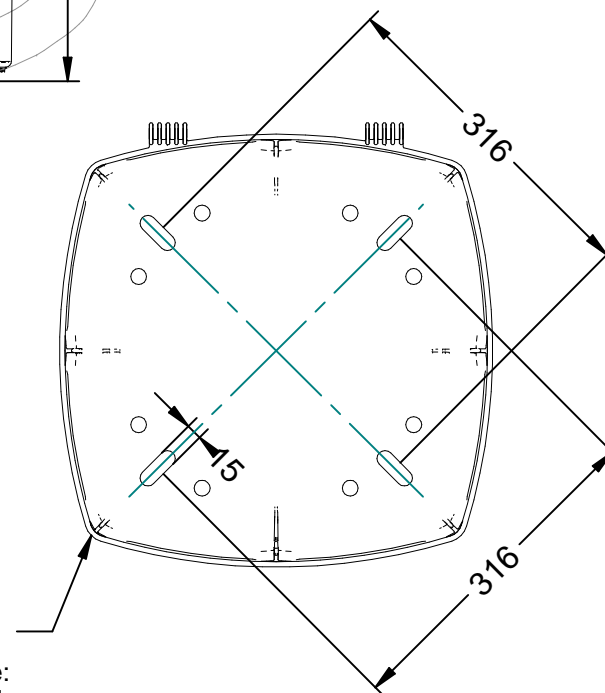

P-200

Papelera modelo Toscana en Polipropileno con tapa abatible con cierre y cubeta extraíble disponible en varios colores.

Revision: 01 - 31/10/2017

Taco de anclaje M8x80 mm
suministrado con la papelera:

Tac d'anclatge M8x80 mm
subministrat amb la paperera:

Anchor plug M8x80 mm
Supplied with the bin:

Eje de giro:
Eix de gir:
Hinge of rotation:

P-200

Papelera modelo Toscana en Polipropileno con tapa abatible con cierre y cubeta extraíble disponible en varios colores.

Material:

- Cuerpo y cubeta: Polipropileno, alto impacto.
- Cierre: Acero.

Características:

Capacidad: 60 litros.
Tapa abatible.
Cierre de llave tipo cuadrado de 8 mm.
Disponible en varios colores.

-EN- 

Description: Toscana model wastebasket in polypropylene with lid folding with closure and removable tray.

Matériel:

- Corps etseau: Polypropylène, fort impact.
- Fermeture: Acier.

Caractéristiques:

Capacité: 60 litres.
Couvercle à charnière.
Fermeture à clé carrée de 8 mm.
Disponible en différentes couleurs.