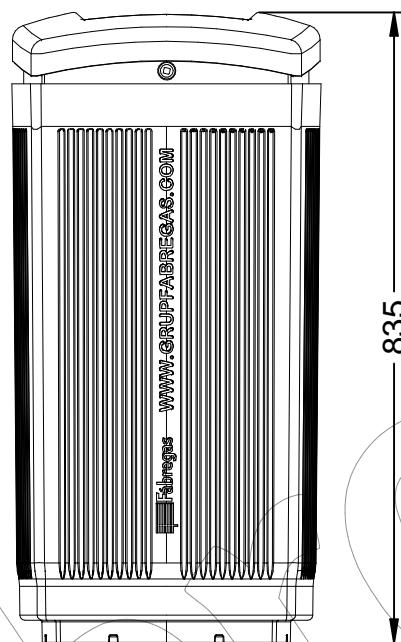

P-200

Papelera modelo Toscana en Polipropileno con tapa abatible con cierre y cubeta extraíble disponible en varios colores.

Revision: 01 - 31/10/2017

Taco de anclaje M8x80 mm
suministrado con la papelera:

Tac d'anclatge M8x80 mm
subministrat amb la paperera:

Anchor plug M8x80 mm
Supplied with the bin:

Eje de giro:
Eix de gir:
Hinge of rotation:

P-200

Papelera modelo Toscana en Polipropileno con tapa abatible con cierre y cubeta extraíble disponible en varios colores.

Material:

- Cuerpo y cubeta: Polipropileno, alto impacto.
- Cierre: Acero.

Características:

Capacidad: 60 litros.
Tapa abatible.
Cierre de llave tipo cuadrado de 8 mm.
Disponible en varios colores.

-EN- 

Description: Toscana model wastebasket in polypropylene with lid folding with closure and removable tray.

Material:

- Body and bucket: Polypropylene, high impact.
- Closure: Steel.

Characteristics:

Capacity: 60 litres.
Hinged lid.
8 mm square key closure.
Available in various colors.

-PT- 

Descrição: Cesto modelo Toscana em polipropileno com tampa dobrável com fecho e bandeja removível.