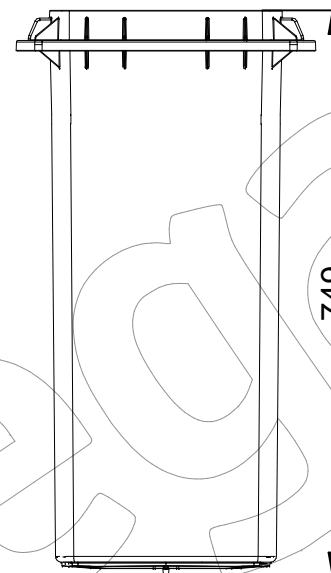

P-200

Papelera modelo Toscana en Polipropileno con tapa abatible con cierre y cubeta extraíble disponible en varios colores.

Revision: 01 - 31/10/2017

Taco de anclaje M8x80 mm
suministrado con la papelera:

Tac d'anclatge M8x80 mm
subministrat amb la paperera:

Anchor plug M8x80 mm
Supplied with the bin:

Eje de giro:
Eix de gir:
Hinge of rotation:

P-200

Papelera modelo Toscana en Polipropileno con tapa abatible con cierre y cubeta extraíble disponible en varios colores.

Material:

- Cuerpo y cubeta: Polipropileno, alto impacto.
- Cierre: Acero.

Características:

Capacidad: 60 litros.
Tapa abatible.
Cierre de llave tipo cuadrado de 8 mm.
Disponible en varios colores.

-EN- 

Description: Toscana model wastebasket in polypropylene with lid folding with closure and removable tray.

Matériel:

- Corps etseau: Polypropylène, fort impact.
- Fermeture: Acier.

Caractéristiques:

Capacité: 60 litres.
Couvercle à charnière.
Fermeture à clé carrée de 8 mm.
Disponible en différentes couleurs.