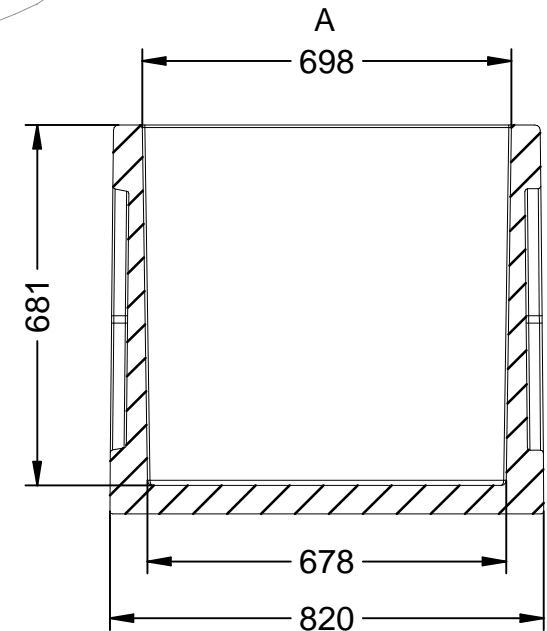

P-18

Arqueta Prefabricada H-200 806x806x735 mm exterior CON SOLERA.

Revision: 01 - 09/06/2017

Material: Hormigón Prefabricado H200.

CON SOLERA.