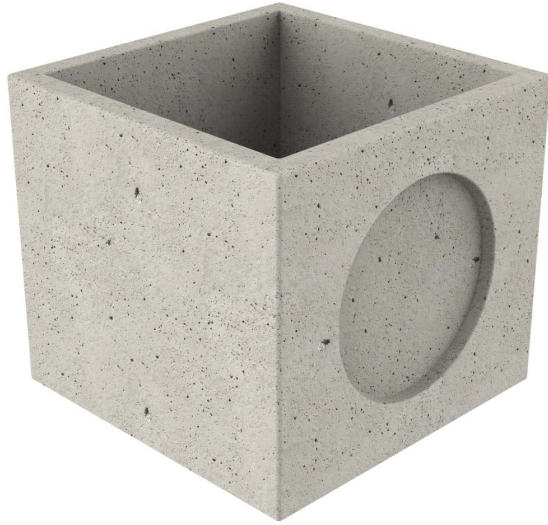

P-18

Arqueta Prefabricada H-200 806x806x735 mm exterior CON SOLERA.

Revision: 01 - 09/06/2017

Material: Hormigón Prefabricado H200.

CON SOLERA.