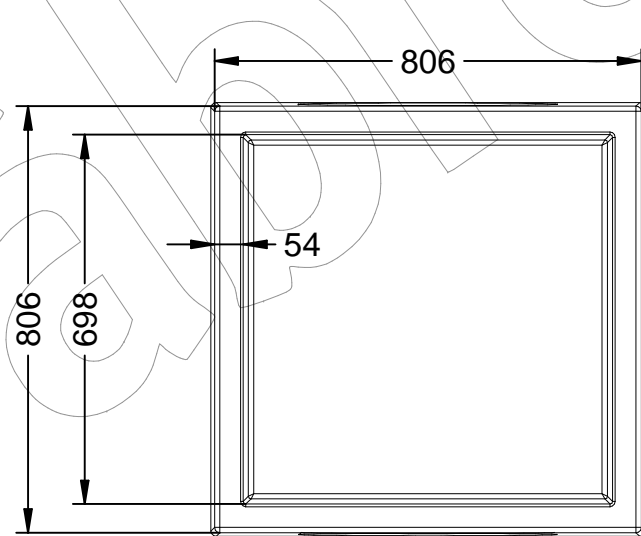

P-18

Arqueta Prefabricada H-200 806x806x735 mm exterior CON SOLERA.

Revision: 01 - 09/06/2017

Material: Hormigón Prefabricado H200.

CON SOLERA.