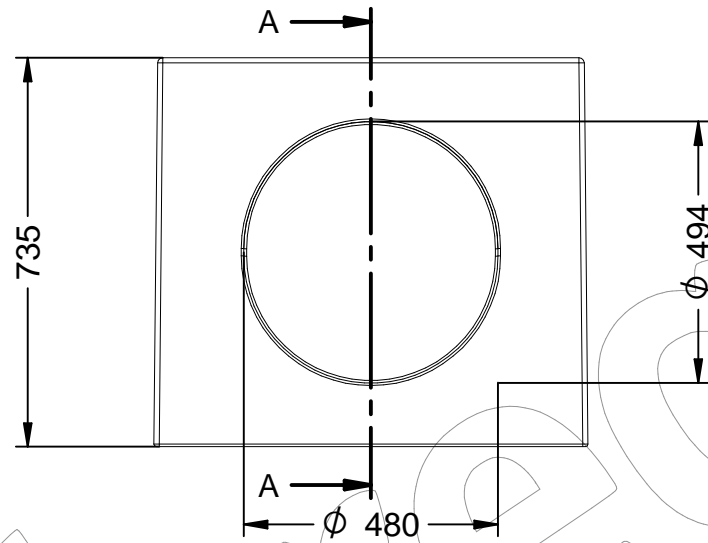

P-18

Arqueta Prefabricada H-200 806x806x735 mm exterior CON SOLERA.

Revision: 01 - 09/06/2017

Material: Hormigón Prefabricado H200.

CON SOLERA.