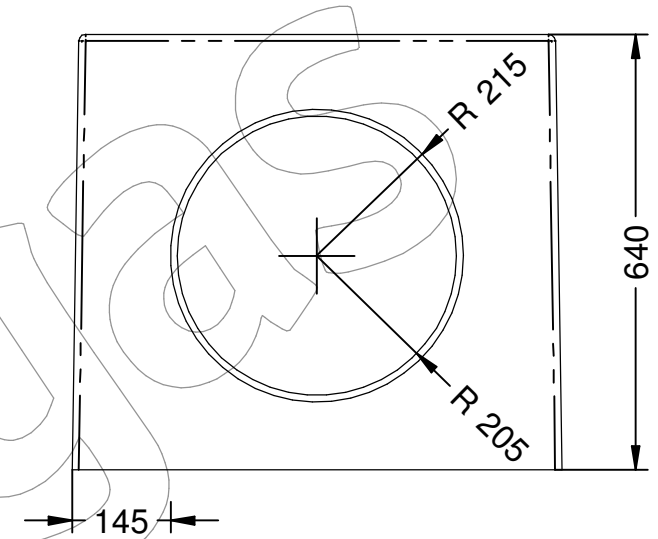

P-17A

Arqueta Prefabricada 570x570 mm interior y 720x720 mm exterior SIN SOLERA.

Revision: 01 - 23/01/2018

Material: Hormigón Prefabricado H200.

SIN SOLERA.