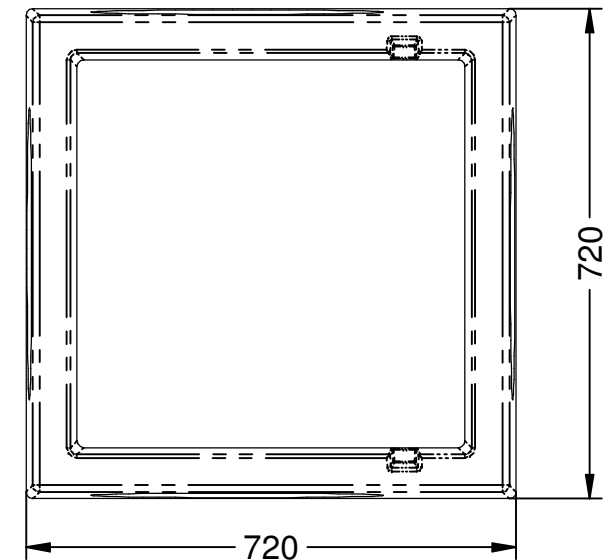

P-17A

Arqueta Prefabricada 570x570 mm interior y 720x720 mm exterior SIN SOLERA.

Revision: 01 - 23/01/2018

Material: Hormigón Prefabricado H200.

SIN SOLERA.