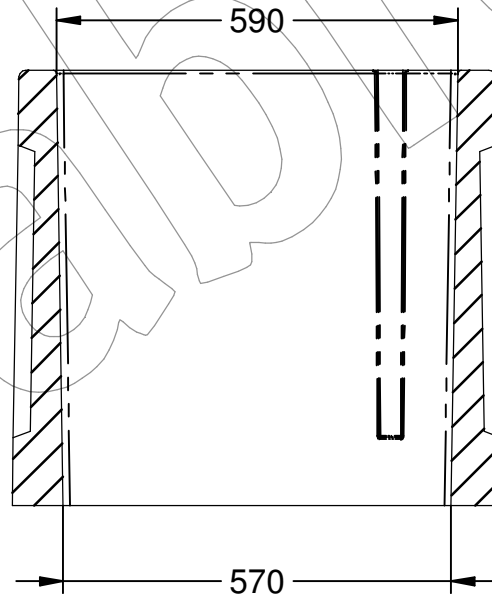

P-17A

Arqueta Prefabricada 570x570 mm interior y 720x720 mm exterior SIN SOLERA.

Revision: 01 - 23/01/2018

Material: Hormigón Prefabricado H200.

SIN SOLERA.