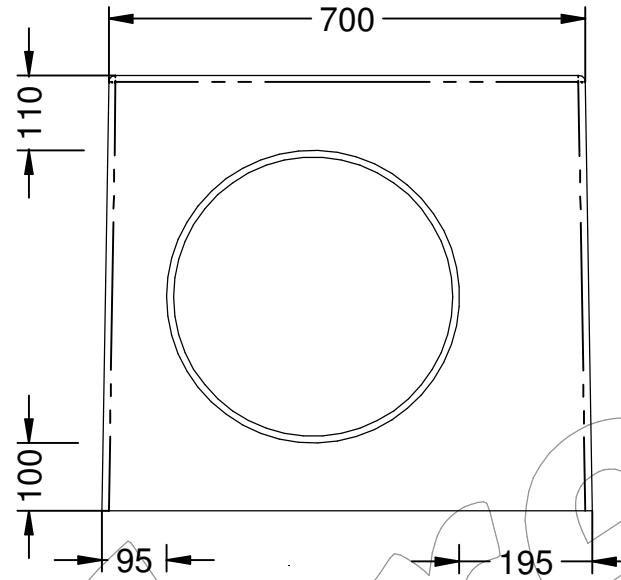

P-17A

Arqueta Prefabricada 570x570 mm interior y 720x720 mm exterior SIN SOLERA.

Revision: 01 - 23/01/2018

Material: Hormigón Prefabricado H200.

SIN SOLERA.