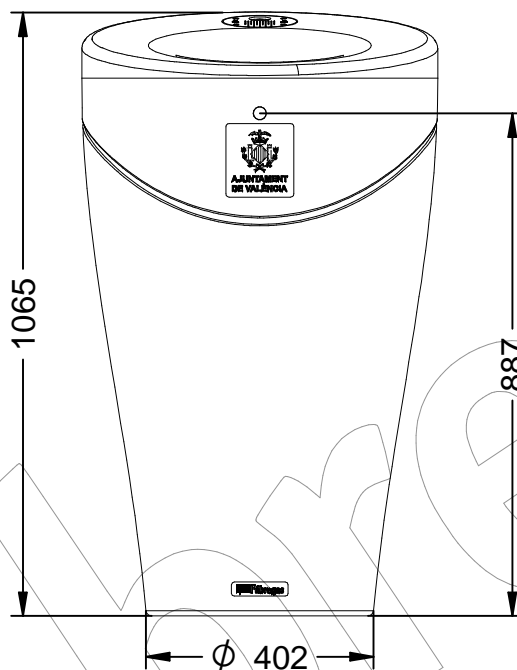

P-1018-URBAN

Papelera modelo Alvim Urban, de polietileno, con capacidad de 120 Litros, con tapa de color gris, con cenicero.

Revision: 01 - 01/02/2021