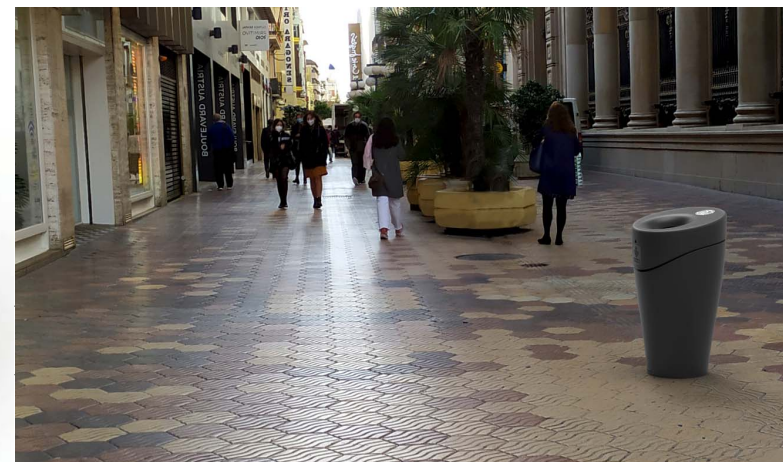

P-1018-URBAN

Papelera modelo Alviu Urban, de polietileno, con capacidad de 120 Litros, con tapa de color gris, con cenicero.

Revision: 01 - 01/02/2021

Características

PAPELERA ALVIUM URBAN

- ✓ Resistente
- ✓ Mayor duración
- ✓ Máxima seguridad
- ✓ Personalizable
- ✓ Con cubeta interior