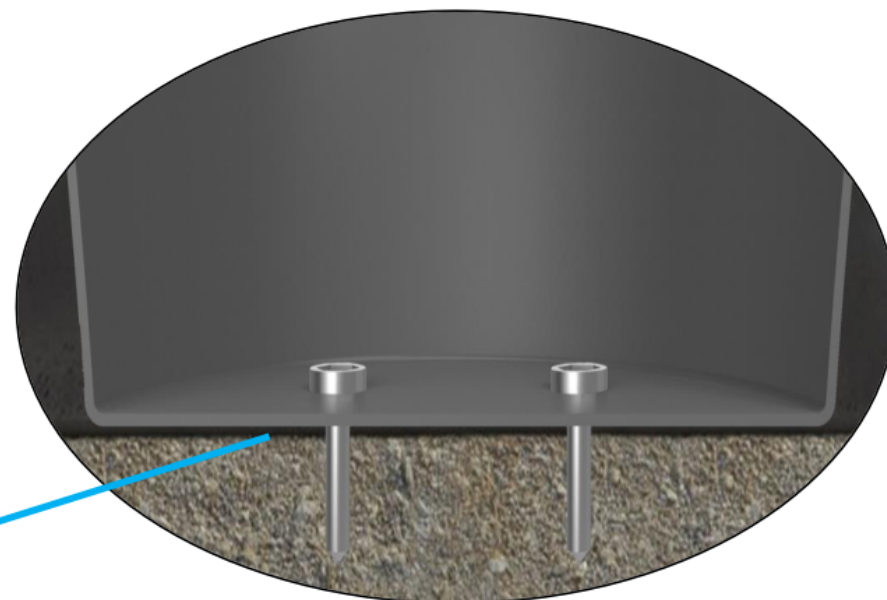

P-1018-URBAN

Papelera modelo Alvium Urban, de polietileno, con capacidad de 120 Litros, con tapa de color gris, con cenicero.

Revision: 01 - 01/02/2021

MANUAL DE INSTALACIÓN

PREPARAR EL TERRENO DONDE VA
A IR EMPLAZADA LA PAPELERA Y
SUJETARLA AL SUELO EMPLEANDO
LOS 4 PERNOS EN EL INTERIOR.