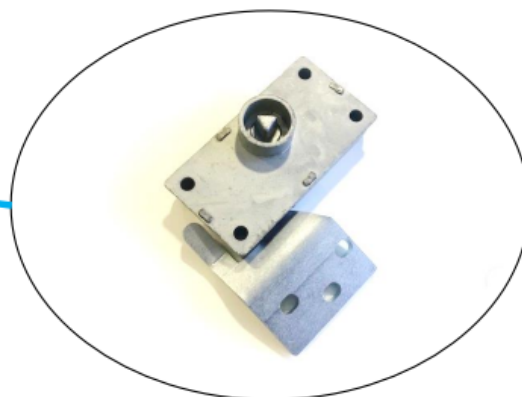

P-1018-URBAN

Papelera modelo Alvium Urban, de polietileno, con capacidad de 120 Litros, con tapa de color gris, con cenicero.

Revision: 01 - 01/02/2021

MANTENIMIENTO BASICO

TAPA

BASE

SE RECOMIENDA EMPLEAR ALGUN TIPO DE GRASA CÁLCICA O ACEITE UNA VEZ AL AÑO EN LA ZONA DE LA CERRADURA.