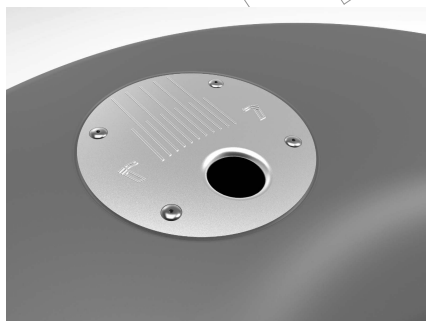

P-1018-URBAN

Papelera modelo Alvim Urban, de polietileno, con capacidad de 120 Litros, con tapa de color gris, con cenicero.

Revision: 01 - 01/02/2021

La tapa de la papelera incluye cenicero de acero inoxidable.

Color: Cuerpo y tapa: Gris (Resta).

Material: Cuerpo y tapa: Polietileno.
Cenicero: Acero inoxidable.

Medidas: Ø 628 x 1065 mm de altura.

Capacidad: 120 Litros.
Con cubeta interior.

La tapa de la papelera Urban, dispone de varios colores para diferenciar cada residuo.

Couleur: Corps et couvercle: Gris (soustraction).

Matériel: Corps et couvercle: polyéthylène.
Cendrier: acier inoxydable.

Mesures: Ø 628 x 1065 mm de hauteur.

Capacité: 120 litres.
Avec bol intérieur.

Le couvercle de la poubelle Urban, a plusieurs couleurs pour différencier chaque résidu.