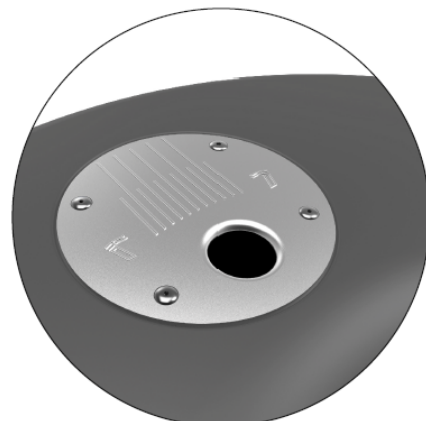

P-1018-URBAN

Papelera modelo Alviium Urban, de polietileno, con capacidad de 120 Litros, con tapa de color gris, con cenicero.

Revision: 01 - 01/02/2021

Características

PAPELERA ALVIUM URBAN

- Placa para apagar el cigarro y depositarlo en la cubeta del cenicero.