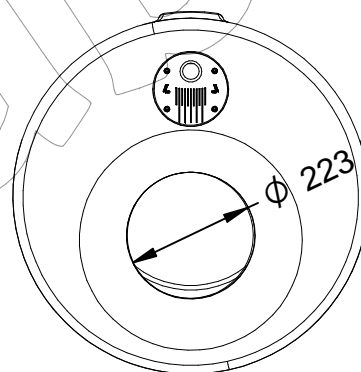

La tapa de la papelera incluye cenicero de acero inoxidable.