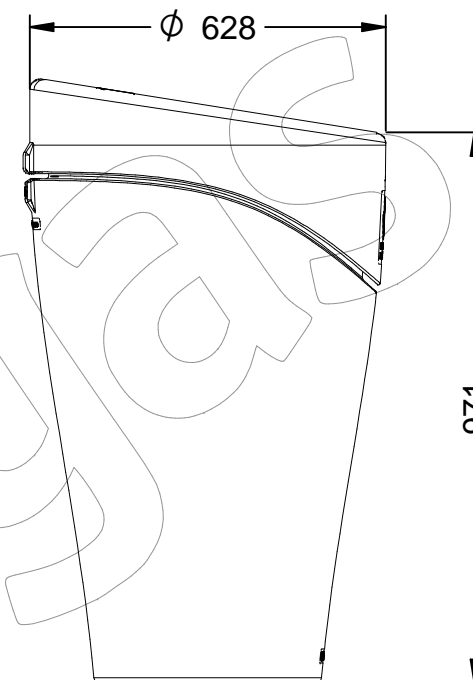

P-1018-URBAN

Papelera modelo Alvim Urban, de polietileno, con capacidad de 120 Litros, con tapa de color gris, con cenicero.

Revision: 01 - 01/02/2021