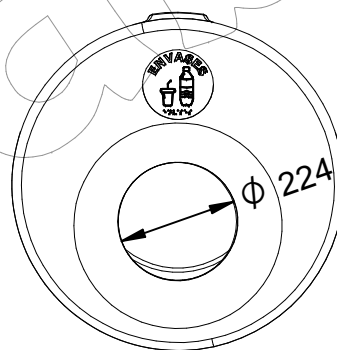

P-1018-BEACH-AZU

Papelera modelo Alvium Beach, de polietileno con protección UV, con una capacidad de 120 Litros, con tapa de color azul.

Revision: 01 - 01/02/2021

La tapa esta indentificada con su color gráfico y lectura braille.

Disponible la papelera Beach, con tapa de diferentes colores para diferenciar los residuos.

- Tapa Marrón (Orgánico)
- Tapa Verde (Vidrio)
- Tapa Azul (Papel)
- Tapa Amarilla (Envases)