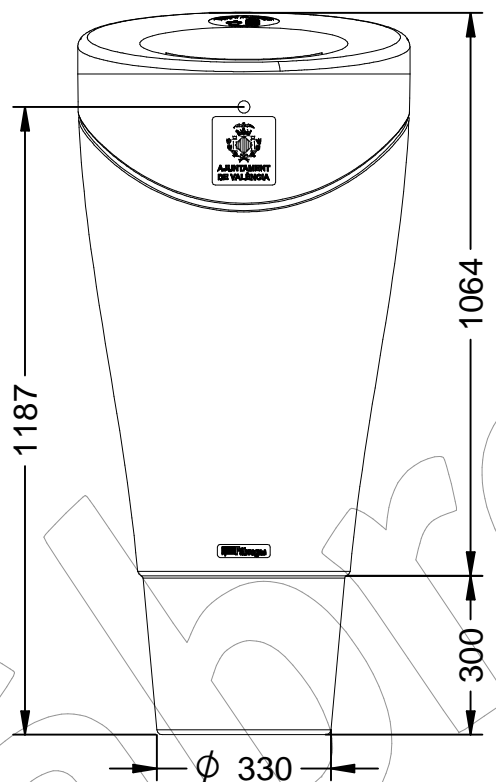

P-1018-BEACH-AZU

Papelera modelo Alvium Beach, de polietileno con protección UV, con una capacidad de 120 Litros, con tapa de color azul.

Revision: 01 - 01/02/2021

La tapa esta indentificada con su color gráfico y lectura braille.