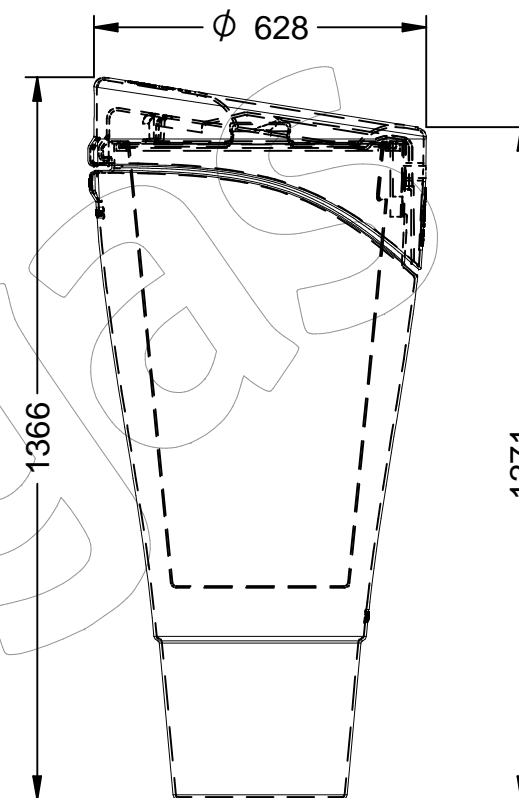

P-1018-BEACH-AZU

Papelera modelo Alvium Beach, de polietileno con protección UV, con una capacidad de 120 Litros, con tapa de color azul.

Revision: 01 - 01/02/2021

La tapa esta indentificada con su color gráfico y lectura braille.