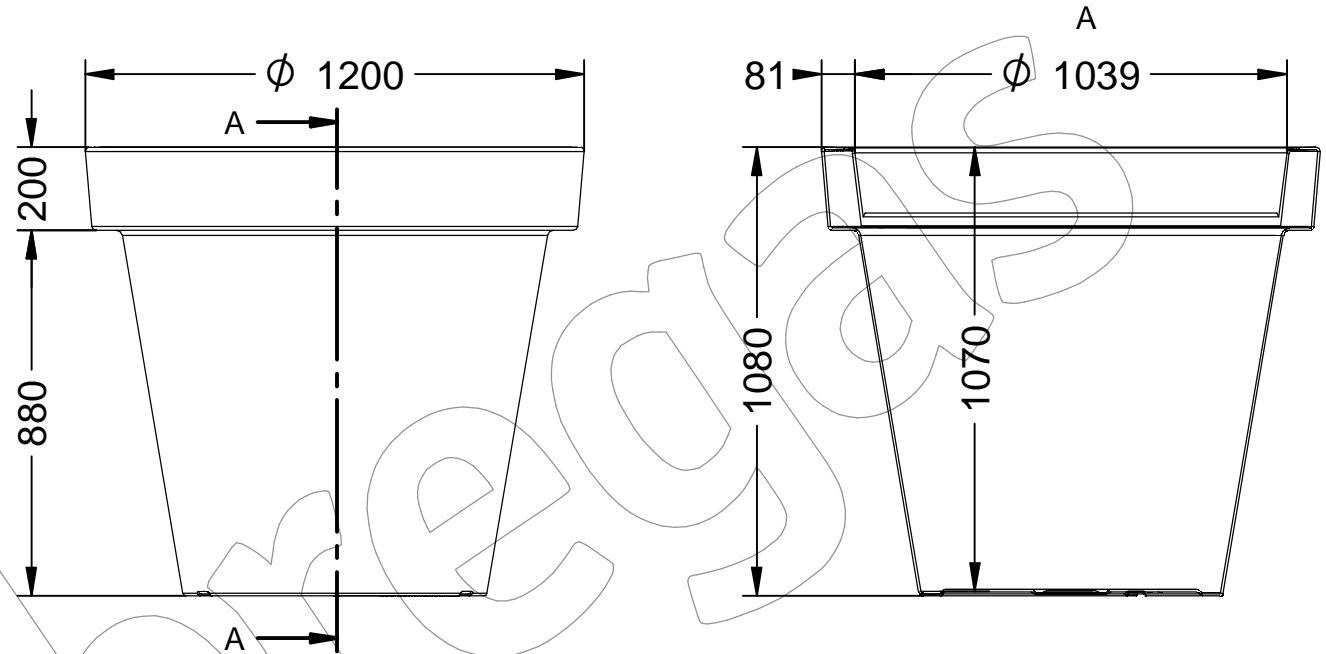

# P-1017-1200

Jardinera modelo Alvium de diámetro 1200 mm, de polietileno de media densidad (MDPE), disponible en varios colores.

Revision: 01 - 04/03/2020

(Imagen - P-1017-1200-LILA  
( Color Violeta)

# P-1017-1200

Jardinera modelo Alvium de diámetro 1200 mm, de polietileno de media densidad (MDPE), disponible en varios colores.

Revision: 01 - 04/03/2020

Disponible en varios colores

Imagen no contractual

Material: Polietileno de media densidad (MDPE).  
La jardinera tiene un diámetro de 1200 mm y una altura de 1080 mm.

Características:

- Ecológica y reciclable.
- Antigrafiti y fácil de limpiar.
- Sin mantenimiento.
- Económica y duradera.
- Tratada con UV.
- Gran robustez.
- Capacidad: 670 L.
- Disponible en varios colores.

**-EN-** 

Description: Planter model Alvium of diameter 1200 mm of medium density polyethylene (MDPE).

Material: Medium density polyethylene (MDPE).  
The planter has a diameter of 1200 mm and a height of 1080 mm.