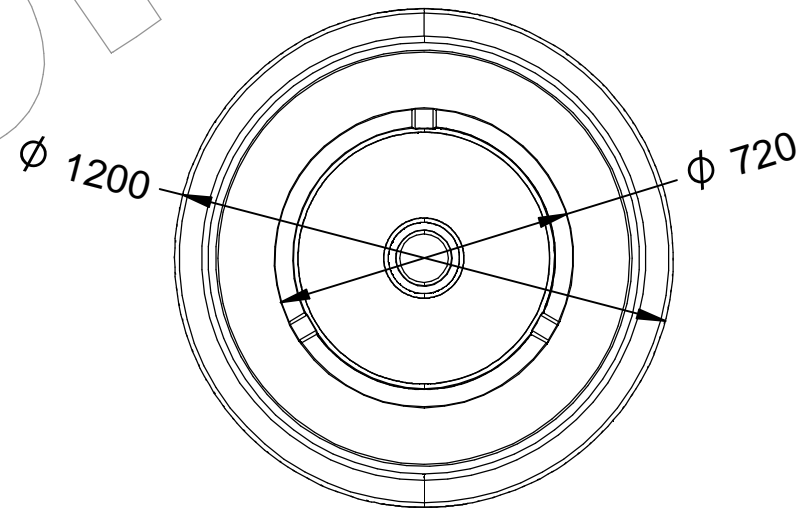

# P-1017-1200

Jardinera modelo Alvium de diámetro 1200 mm, de polietileno de media densidad (MDPE), disponible en varios colores.

Revision: 01 - 04/03/2020

(Imagen - P-1017-1200-LILA  
( Color Violeta)

# P-1017-1200

Jardinera modelo Alvium de diámetro 1200 mm, de polietileno de media densidad (MDPE), disponible en varios colores.

Revision: 01 - 04/03/2020

Disponible en varios colores

Imagen no contractual

Material: Polietileno de media densidad (MDPE).  
La jardinera tiene un diámetro de 1200 mm y una altura de 1080 mm.

Características:

- Ecológica y reciclable.
- Antigrafiti y fácil de limpiar.
- Sin mantenimiento.
- Económica y duradera.
- Tratada con UV.
- Gran robustez.
- Capacidad: 670 L.
- Disponible en varios colores.

**-EN-** 

Description: Planter model Alvium of diameter 1200 mm of medium density polyethylene (MDPE).

Material: Medium density polyethylene (MDPE).  
The planter has a diameter of 1200 mm and a height of 1080 mm.