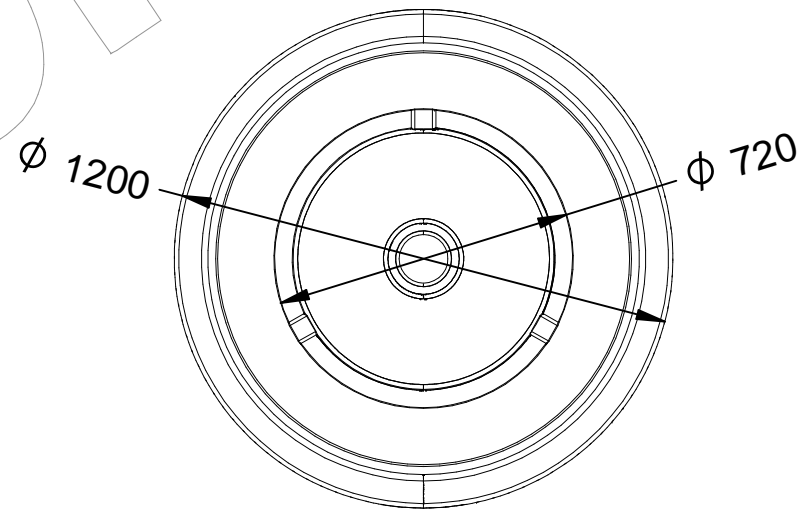

P-1017-1200

Jardinera modelo Alvium de diámetro 1200 mm, de polietileno de media densidad (MDPE), disponible en varios colores.

Revision: 01 - 04/03/2020

P-1017-1200

Jardinera modelo Alvium de diámetro 1200 mm, de polietileno de media densidad (MDPE), disponible en varios colores.

Revision: 01 - 04/03/2020

-ES- 

Descripción: Jardinera modelo Alvium de diámetro 1200 mm de polietileno de media densidad (MDPE).

Material: Polietileno de media densidad (MDPE).
La jardinera tiene un diámetro de 1200 mm y una altura de 1080 mm.

-EN- 

Description: Planter model Alvium of diameter 1200 mm of medium density polyethylene (MDPE).

Material: Medium density polyethylene (MDPE).
The planter has a diameter of 1200 mm and a height of 1080 mm.

-PT- 

Descrição: Plantadeira modelo Alvium de diâmetro 1200 mm de polietileno de média densidade (MDPE).

Material: Polietileno de média densidade (MDPE).
A plantadeira tem um diâmetro de 1200 mm e uma altura de 1080 mm.
Características: