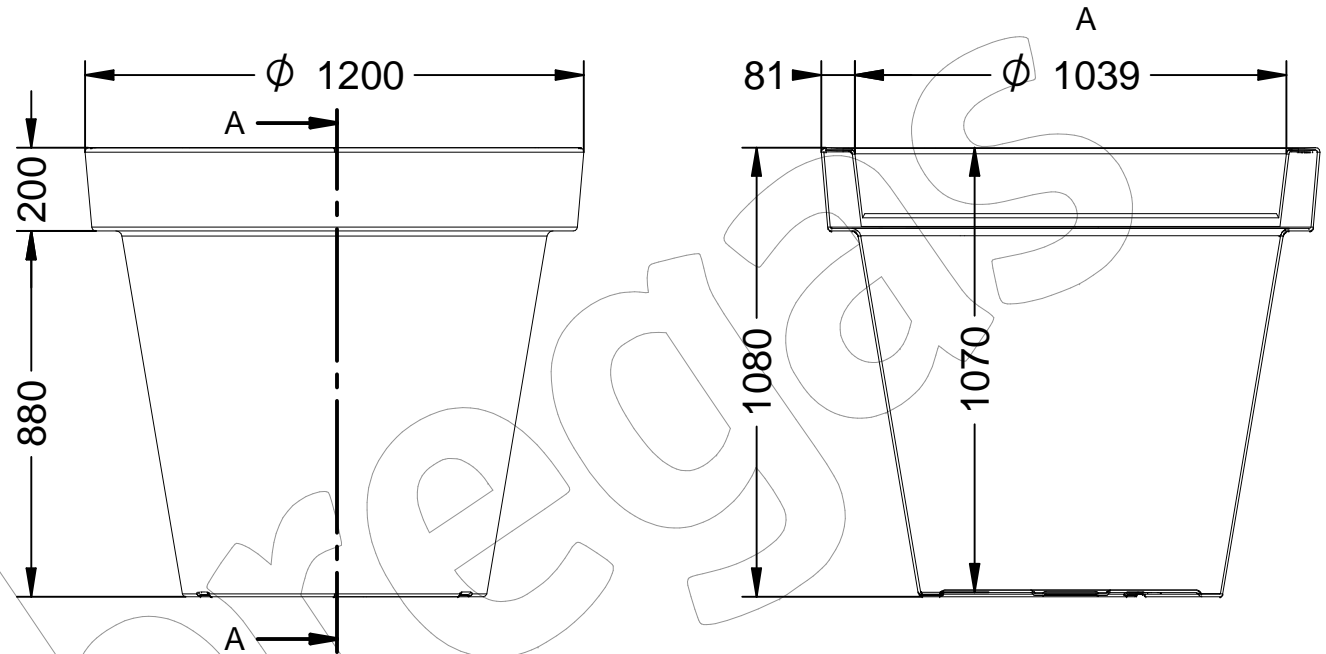

P-1017-1200

Jardinera modelo Alvium de diámetro 1200 mm, de polietileno de media densidad (MDPE), disponible en varios colores.

Revision: 01 - 04/03/2020

P-1017-1200

Jardinera modelo Alvium de diámetro 1200 mm, de polietileno de media densidad (MDPE), disponible en varios colores.

Revision: 01 - 04/03/2020

-ES- 

Descripción: Jardinera modelo Alvium de diámetro 1200 mm de polietileno de media densidad (MDPE).

Material: Polietileno de media densidad (MDPE).
La jardinera tiene un diámetro de 1200 mm y una altura de 1080 mm.

-EN- 

Description: Planter model Alvium of diameter 1200 mm of medium density polyethylene (MDPE).

Material: Medium density polyethylene (MDPE).
The planter has a diameter of 1200 mm and a height of 1080 mm.

-PT- 

Descrição: Plantadeira modelo Alvium de diâmetro 1200 mm de polietileno de média densidade (MDPE).

Material: Polietileno de média densidade (MDPE).
A plantadeira tem um diâmetro de 1200 mm e uma altura de 1080 mm.
Características: