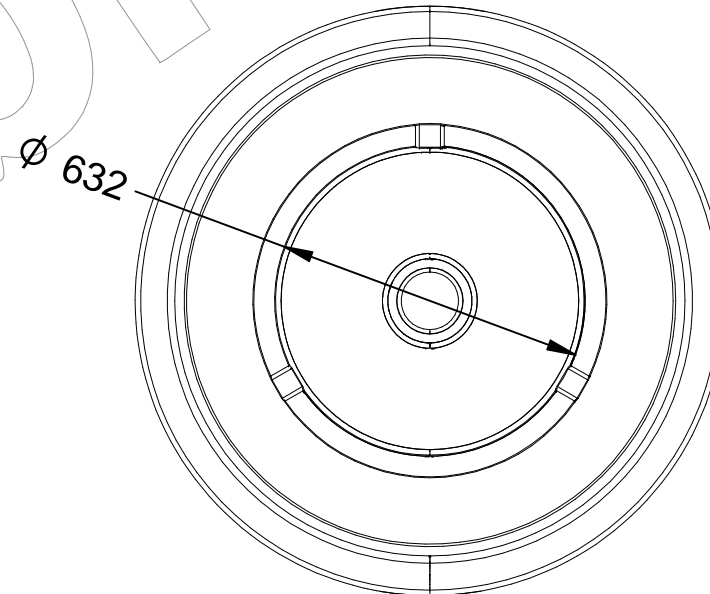

Documento no contractual - Document no contractual - Non-contractual document - Documento não contractual
Revisión 01 - Versão 01/02/2022 - Actualização 11/02/2023