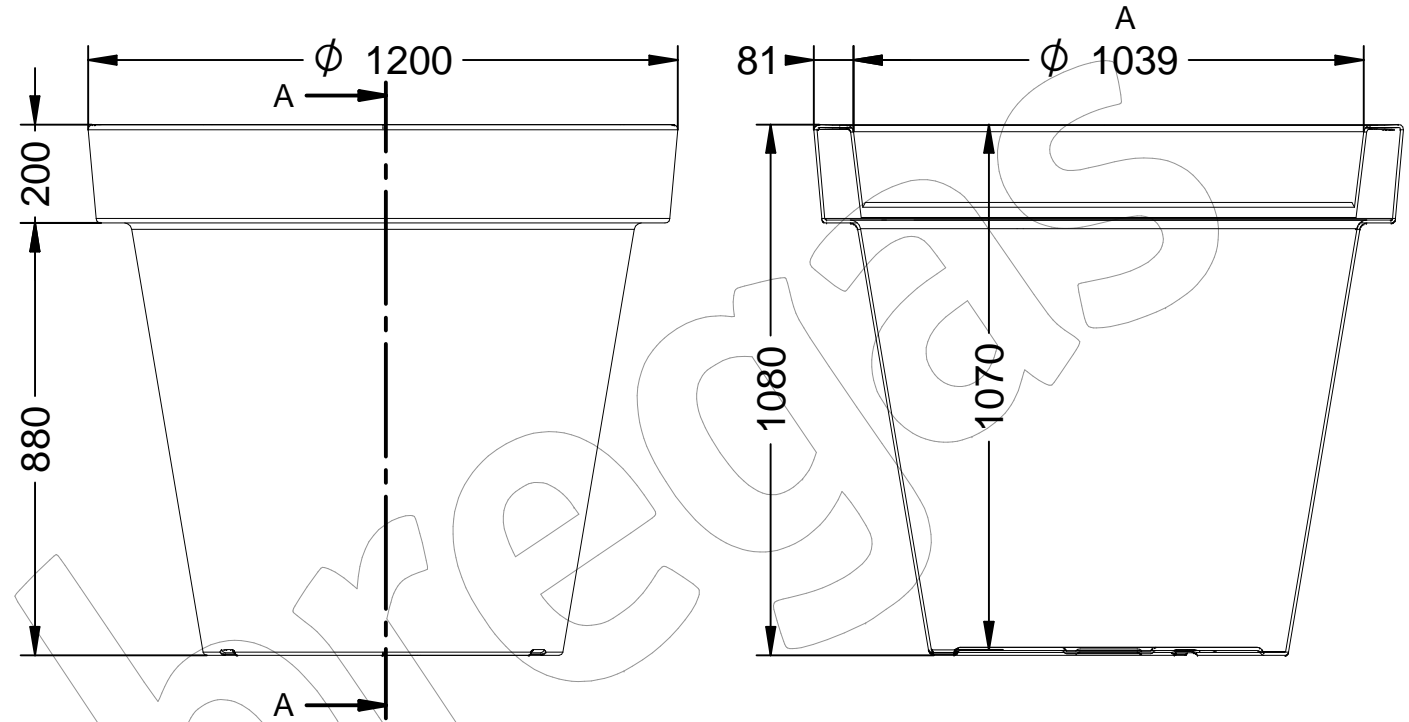

Documento no contractual - Document no contractual - Non-contractual document - Documento não contractual
Revisión 01 - Versão 01/02/2022 - Actualização 11/02/2023