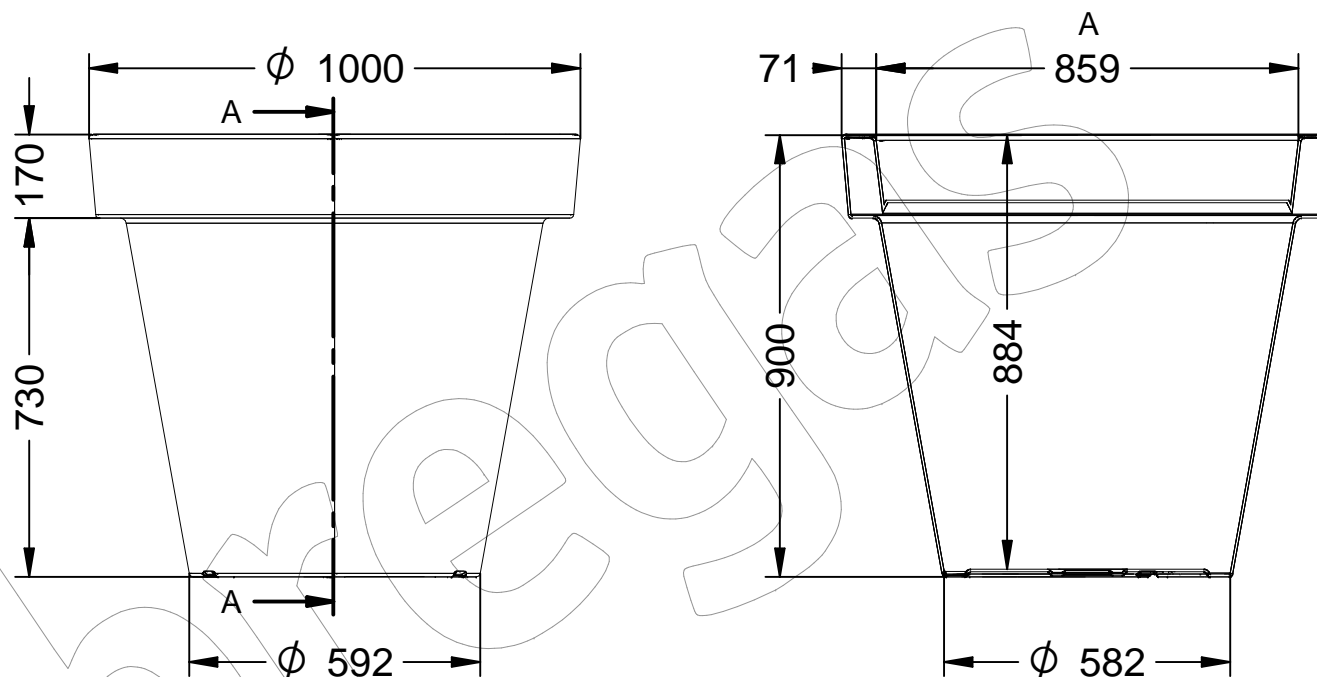

P-1017-1000

Jardinera modelo Alvium de diámetro 1000 mm, de polietileno de media densidad (MDPE), disponible en varios colores.

Revision: 01 - 05/03/2020

P-1017-1000

Jardinera modelo Alvium de diámetro 1000 mm, de polietileno de media densidad (MDPE), disponible en varios colores.

Revision: 01 - 05/03/2020

-ES- 

Descripción: Jardinera modelo Alvium de diámetro 1000 mm de polietileno de media densidad (MDPE).

Material: Polietileno de media densidad (MDPE).
La jardinera tiene un diámetro de 1000 mm y una altura de 900 mm.

-EN- 

Description: Planter model Alvium of diameter 1000 mm of medium density polyethylene (MDPE).

Material: Medium density polyethylene (MDPE).
The planter has a diameter of 1000 mm and a height of 900 mm.

-PT- 

Descrição: Plantadeira modelo Alvium de diâmetro 1000 mm de polietileno de média densidade (MDPE).

Material: Polietileno de média densidade (MDPE).
A plantadeira tem um diâmetro de 1000 mm e uma altura de 900 mm.
Características: