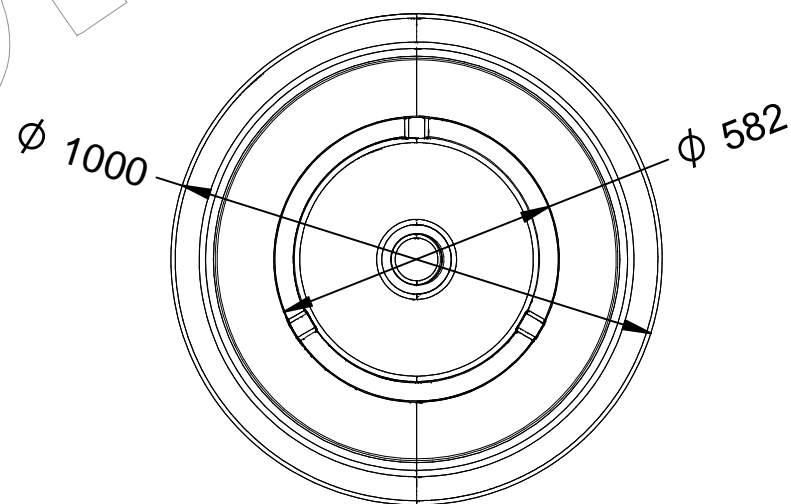

P-1017-1000

Jardinera modelo Alvium de diámetro 1000 mm, de polietileno de media densidad (MDPE), disponible en varios colores.

Revision: 01 - 05/03/2020

P-1017-1000

Jardinera modelo Alvium de diámetro 1000 mm, de polietileno de media densidad (MDPE), disponible en varios colores.

Revision: 01 - 05/03/2020

-ES- 

Descripción: Jardinera modelo Alvium de diámetro 1000 mm de polietileno de media densidad (MDPE).

Material: Polietileno de media densidad (MDPE).
La jardinera tiene un diámetro de 1000 mm y una altura de 900 mm.

-EN- 

Description: Planter model Alvium of diameter 1000 mm of medium density polyethylene (MDPE).

Material: Medium density polyethylene (MDPE).
The planter has a diameter of 1000 mm and a height of 900 mm.

-PT- 

Descrição: Plantadeira modelo Alvium de diâmetro 1000 mm de polietileno de média densidade (MDPE).

Material: Polietileno de média densidade (MDPE).
A plantadeira tem um diâmetro de 1000 mm e uma altura de 900 mm.
Características: