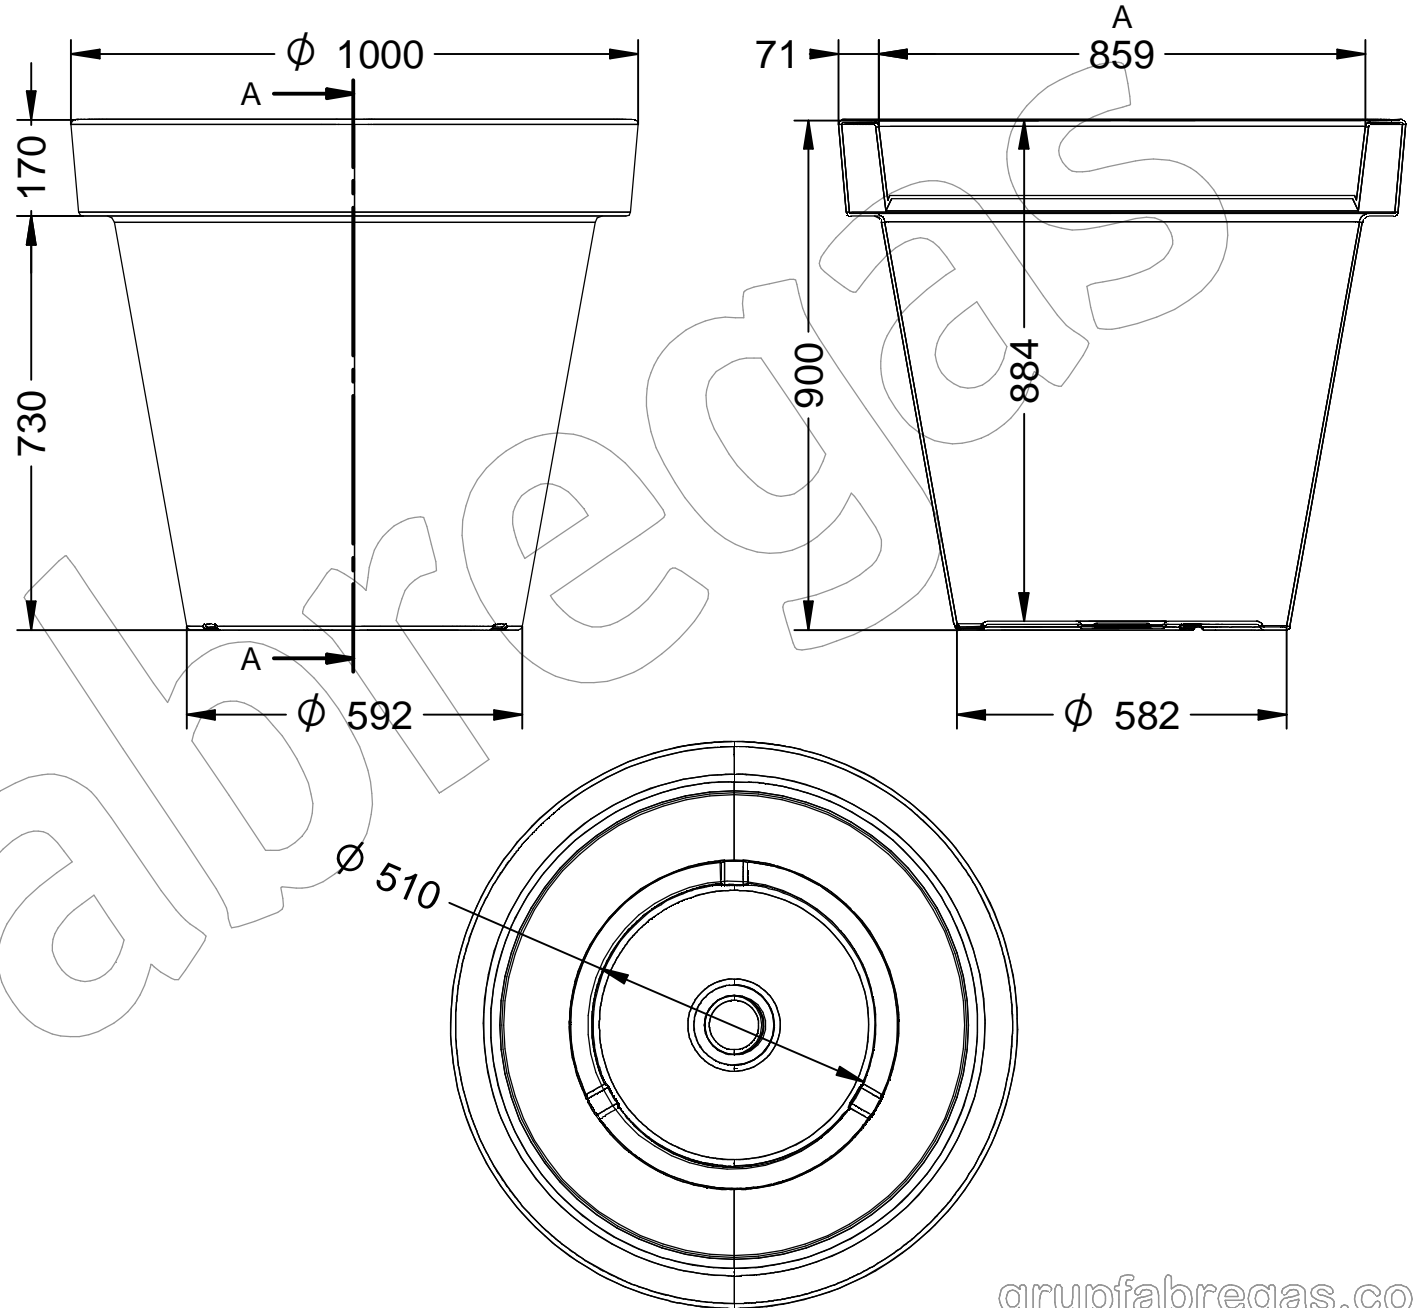

# P-1017-1000

Jardinera modelo Alvium de diámetro 1000 mm, de polietileno de media densidad (MDPE), disponible en varios colores.  
Dimensiones: Diámetro exterior  $\varnothing$  1000 mm x 900 mm de altura. - Disponible en varios colores y tamaños -

## P-1017-1000

Jardinera modelo Alvium de diámetro 1000 mm, de polietileno de media densidad (MDPE), disponible en varios colores.  
Dimensiones: Diámetro exterior Ø 1000 mm x 900 mm de altura. - Disponible en varios colores y tamaños -

-ES- 

Descripción: Jardinera modelo Alvium de polietileno de media densidad (MDPE).

Material: Polietileno de media densidad (MDPE).  
La jardinera tiene un diámetro de 1000 mm y una altura de 900 mm.

Características:

-PT- 

Descrição: Floreira em polietileno modelo Alvium densidade média (MDPE).

Material: Polietileno de média densidade (MDPE).  
A plantadeira tem um diâmetro de 1000 mm e uma altura de 900 mm.  
Características: