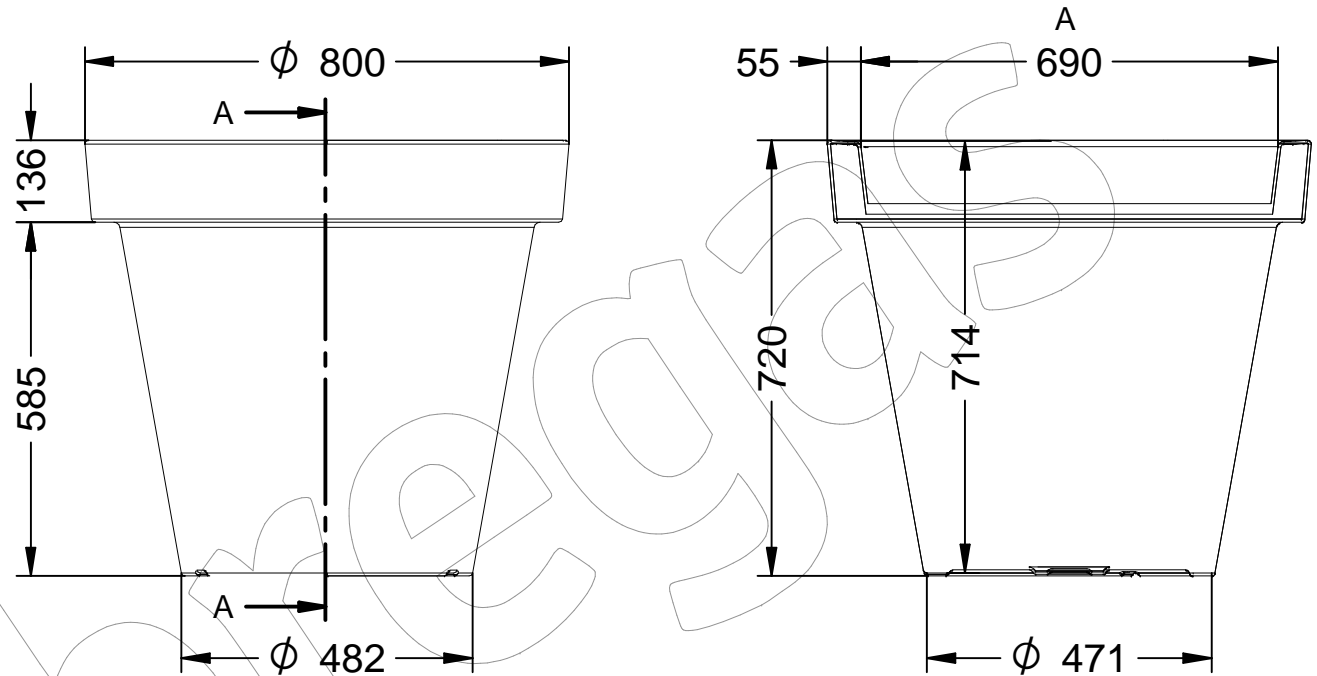

P-1017-0800

Jardinera modelo Alvium de diámetro 800 mm, de polietileno de media densidad (MDPE), disponible en varios colores.

Revision: 01 - 03/03/2020

P-1017-0800

Jardinera modelo Alvium de diámetro 800 mm, de polietileno de media densidad (MDPE), disponible en varios colores.

P-1017-0800-AZU
(Azul RAL 5005)

P-1017-0800-ROJ
(Rojo RAL 3020)

P-1017-0800-COR
(Corten RAL 8017)

P-1017-0800-VEA
(Verde Ácido RAL 1026)

P-1017-0800-GRI
(Gris RAL 7021)

P-1017-0800

Jardinera modelo Alvium de diámetro 800 mm, de polietileno de media densidad (MDPE), disponible en varios colores.

Revision: 01 - 03/03/2020

-ES- 

Descripción: Jardinera modelo Alvium de diámetro 800 mm de polietileno de media densidad (MDPE).

Material: Polietileno de media densidad (MDPE).
La jardinera tiene un diámetro de 800 mm y una altura de 720 mm.

-EN- 

Description: Planter model Alvium of diameter 800 mm of medium density polyethylene (MDPE).

Material: Medium density polyethylene (MDPE).
The planter has a diameter of 800 mm and a height of 720 mm.