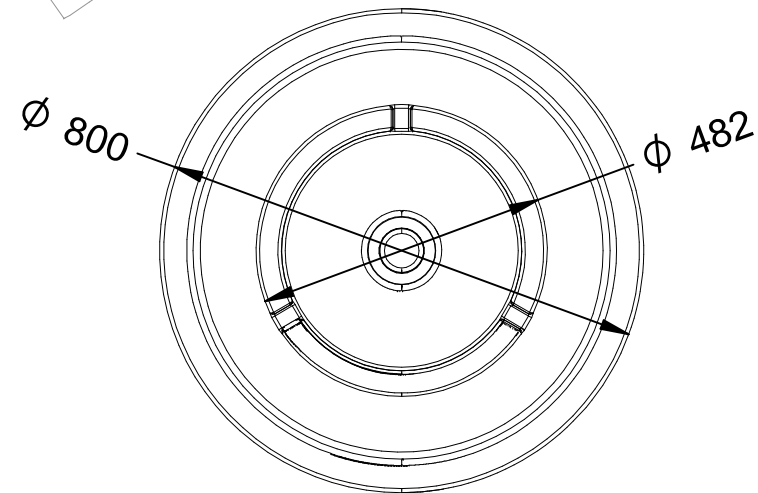

P-1017-0800

Jardinera modelo Alvium de diámetro 800 mm, de polietileno de media densidad (MDPE), disponible en varios colores.

Revision: 01 - 03/03/2020

P-1017-0800

Jardinera modelo Alvium de diámetro 800 mm, de polietileno de media densidad (MDPE), disponible en varios colores.

P-1017-0800-AZU
(Azul RAL 5005)

P-1017-0800-ROJ
(Rojo RAL 3020)

P-1017-0800-COR
(Corten RAL 8017)

P-1017-0800-VEA
(Verde Ácido RAL 1026)

P-1017-0800-GRI
(Gris RAL 7021)

P-1017-0800

Jardinera modelo Alvium de diámetro 800 mm, de polietileno de media densidad (MDPE), disponible en varios colores.

Revision: 01 - 03/03/2020

-ES- 

Descripción: Jardinera modelo Alvium de diámetro 800 mm de polietileno de media densidad (MDPE).

Material: Polietileno de media densidad (MDPE).
La jardinera tiene un diámetro de 800 mm y una altura de 720 mm.

-EN- 

Description: Planter model Alvium of diameter 800 mm of medium density polyethylene (MDPE).

Material: Medium density polyethylene (MDPE).
The planter has a diameter of 800 mm and a height of 720 mm.