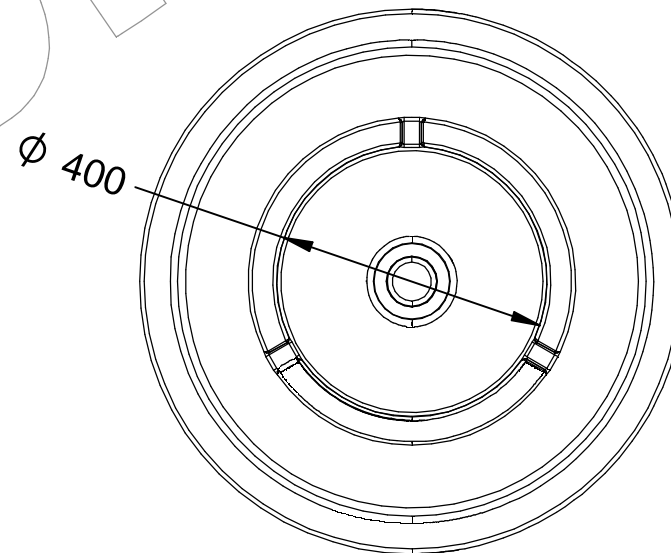

P-1017-0800

Jardinera modelo Alvium de diámetro 800 mm, de polietileno de media densidad (MDPE).
Dimensiones: Diámetro exterior \varnothing 800 mm x 720 mm de altura. - Disponible en varios colores y tamaños -

(Imagen - P-1017-0800-LILA
(Color Violeta)

P-1017-0800

Jardinera modelo Alvium de diámetro 800 mm, de polietileno de media densidad (MDPE).
Dimensiones: Diámetro exterior Ø 800 mm x 720 mm de altura. - Disponible en varios colores y tamaños -

-ES- 

Descripción: Jardinera modelo Alvium de polietileno de media densidad (MDPE).

Material: Polietileno de media densidad (MDPE).
La jardinera tiene un diámetro de 800 mm y una altura de 720 mm.

Características:

-PT- 

Descrição: Floreira em polietileno modelo Alvium densidade média (MDPE).

Material: Polietileno de média densidade (MDPE).
A plantadeira tem um diâmetro de 800 mm e uma altura de 720 mm.
Características: