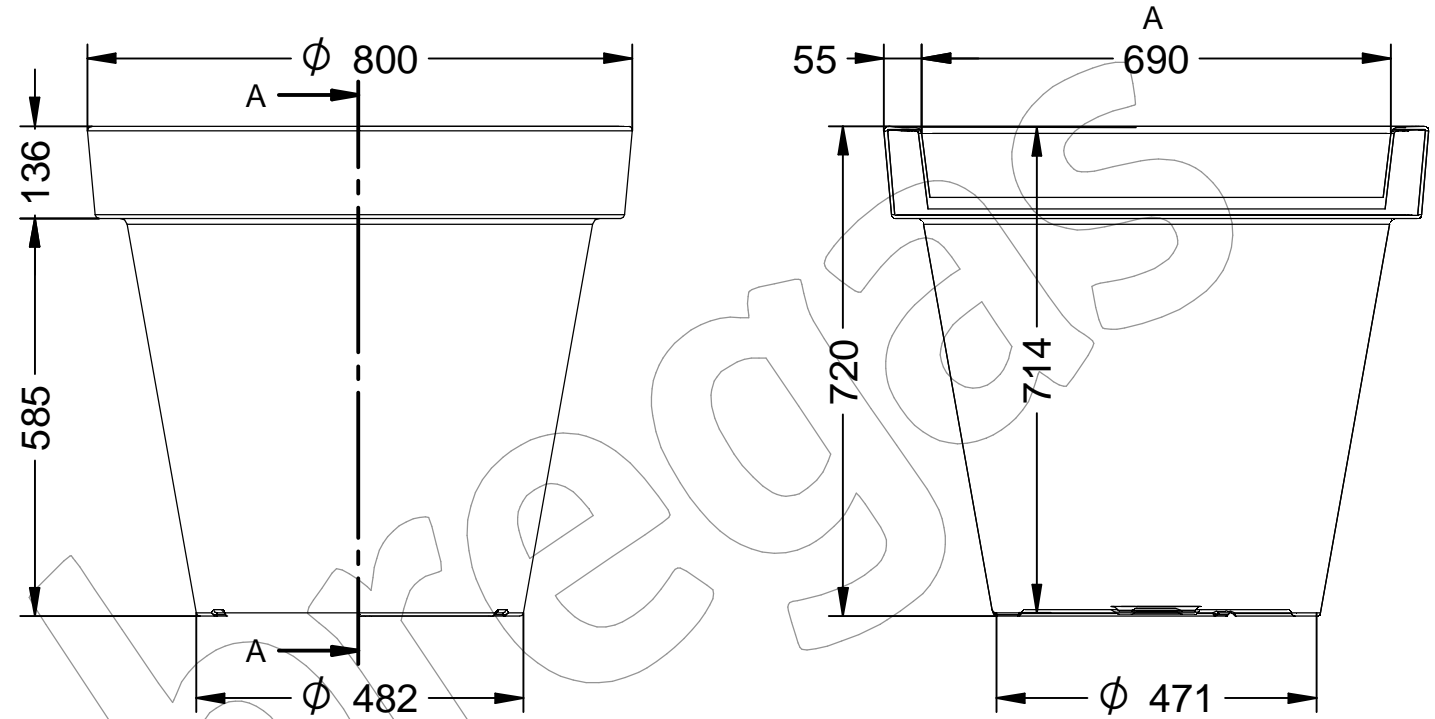

P-1017-0800

Jardinera modelo Alvium de diámetro 800 mm, de polietileno de media densidad (MDPE).
Dimensiones: Diámetro exterior \varnothing 800 mm x 720 mm de altura. - Disponible en varios colores y tamaños -

(Imagen - P-1017-0800-LILA
(Color Violeta)

P-1017-0800

Jardinera modelo Alvium de diámetro 800 mm, de polietileno de media densidad (MDPE).
Dimensiones: Diámetro exterior Ø 800 mm x 720 mm de altura. - Disponible en varios colores y tamaños -

-ES- 

Descripción: Jardinera modelo Alvium de polietileno de media densidad (MDPE).

Material: Polietileno de media densidad (MDPE).
La jardinera tiene un diámetro de 800 mm y una altura de 720 mm.

Características:

-PT- 

Descrição: Floreira em polietileno modelo Alvium densidade média (MDPE).

Material: Polietileno de média densidade (MDPE).
A plantadeira tem um diâmetro de 800 mm e uma altura de 720 mm.
Características: