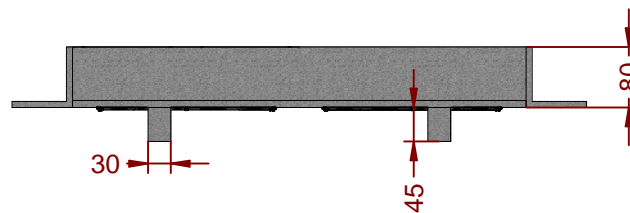

NR-1-B125-HONDAS

Tapa y marco con paso libre 730x600, exterior marco 890x760

Revision: 01 - 29/09/2014

Tapa en Fundición Dúctil EN-GJS-500-7
Acabado en color negro.

Marco en Acero galvanizado

Norma: EN-124
Clase: B-125