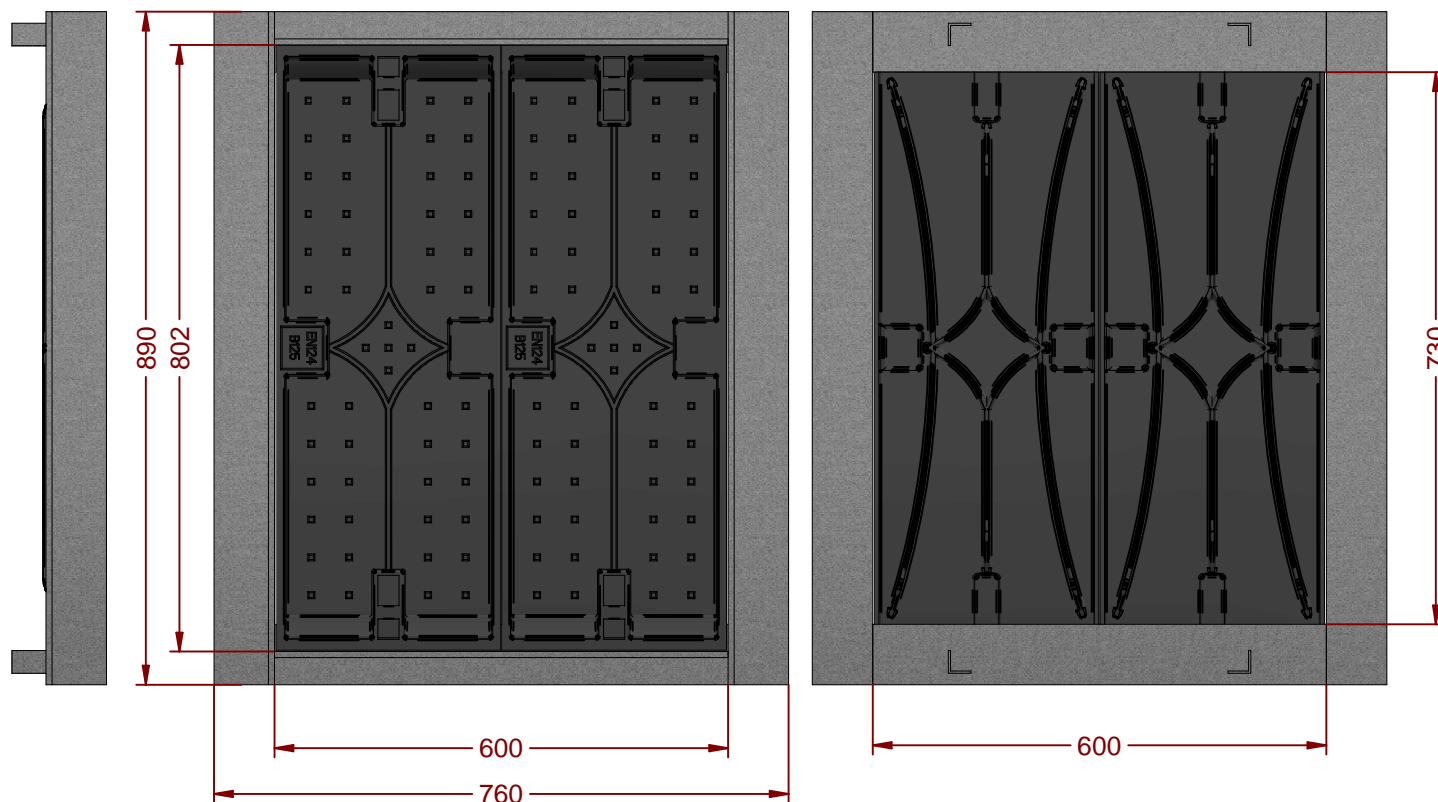

NR-1-B125-HONDAS

Tapa y marco con paso libre 730x600, exterior marco 890x760

Revision: 01 - 29/09/2014

Tapa en Fundición Dúctil EN-GJS-500-7
Acabado en color negro.

Marco en Acero galvanizado

Norma: EN-124
Clase: B-125