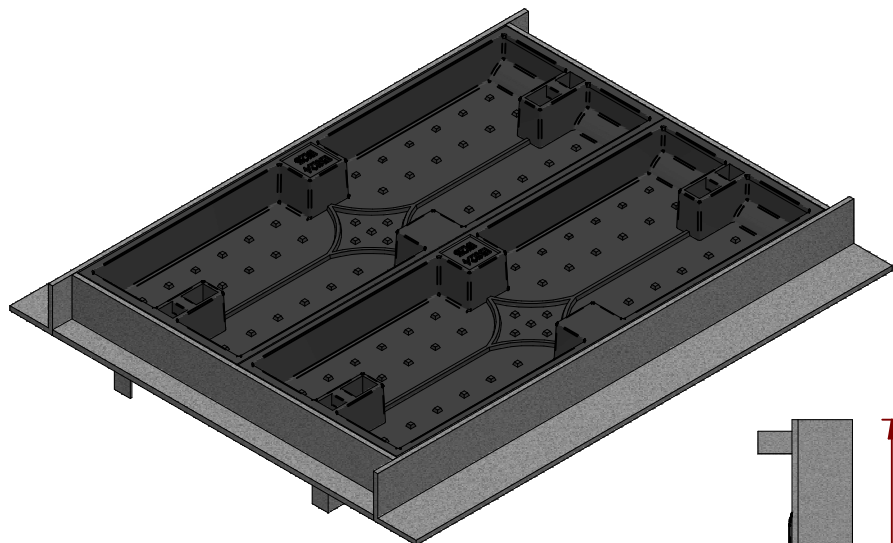

NR-1-B125-HONDAS

Tapa y marco con paso libre 730x600, exterior marco 890x760

Revision: 01 - 29/09/2014

Tapa en Fundición Dúctil EN-GJS-500-7
Acabado en color negro.

Marco en Acero galvanizado

Norma: EN-124
Clase: B-125