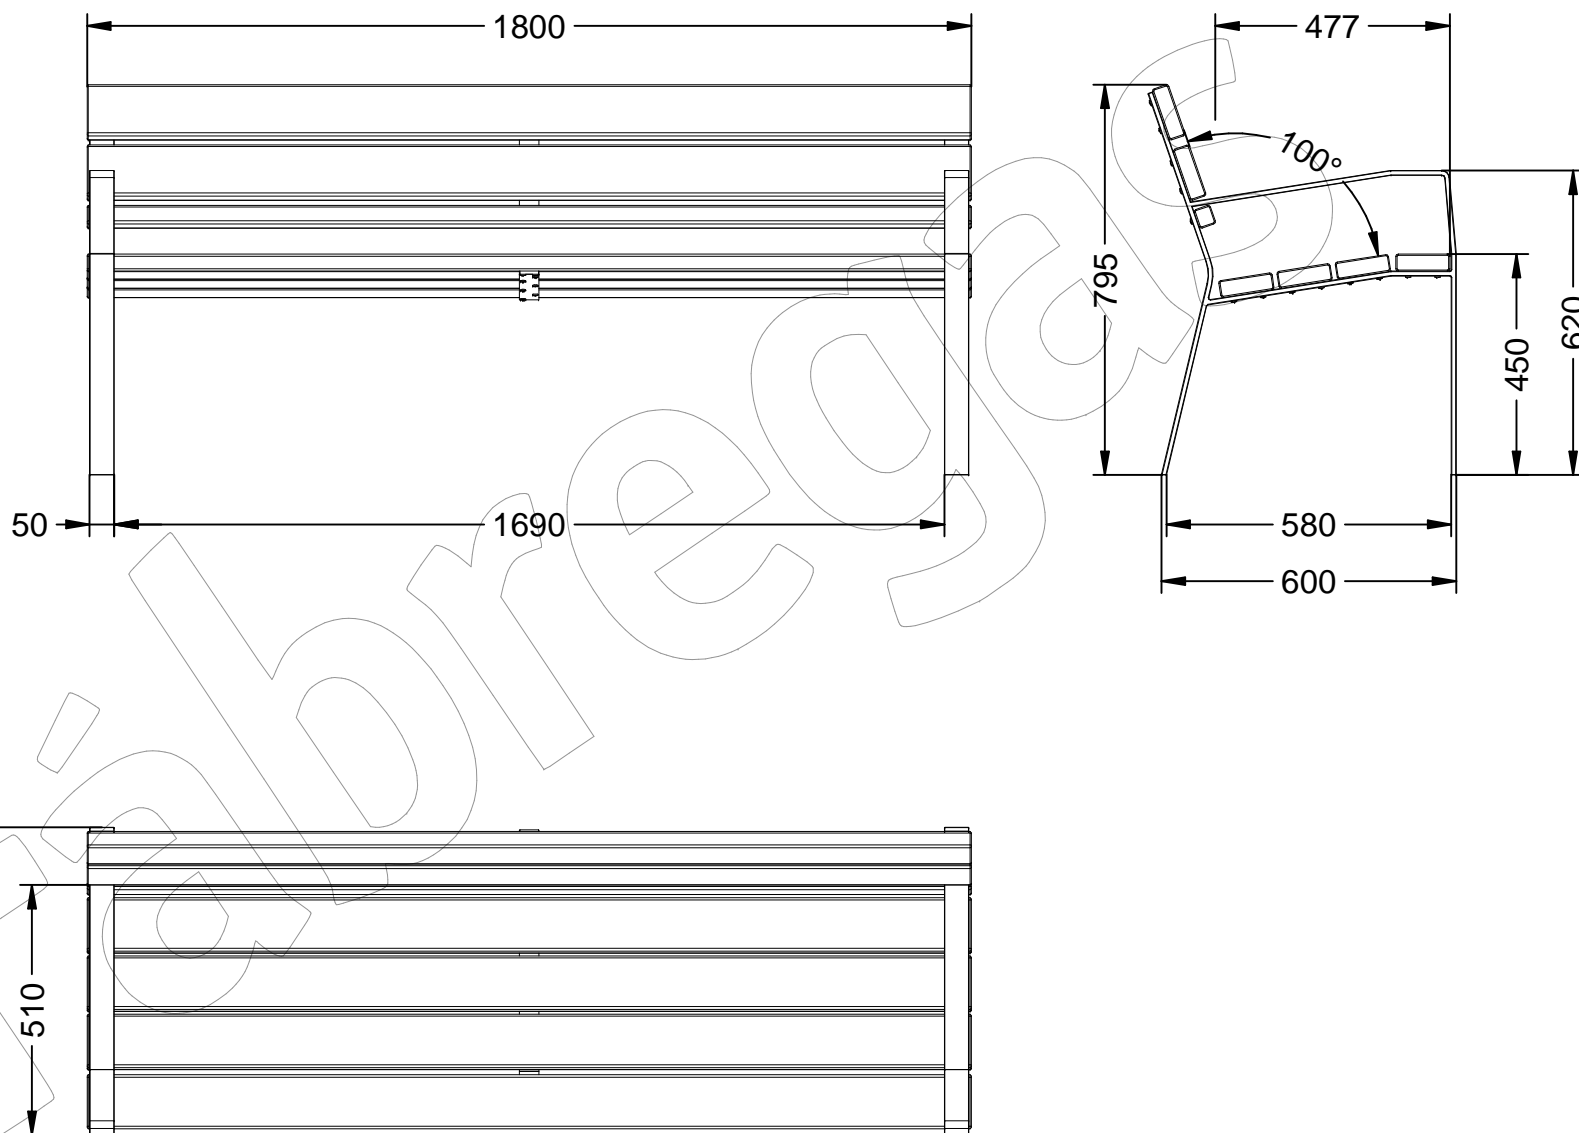

# MODO21-7-1800

Banco de la gama MODO21, con 7 listones de madera de Guinea y 2 patas en acero.

Revision: 01 - 02/07/2019

## MODO21-7-1800

Banco de la gama MODO21, con 7 listones de madera de Guinea y 2 patas en acero.

Revision: 01 - 02/07/2019

-ES- 

Descripción: Banco de la gama MODO21, con 7 listones de madera de Guinea y patas en acero.

Materiales:  
Pata: Acero.  
Listón: Madera de Guinea.

Acabados:  
Pata: Pintado en epoxi al horno.

Tornillería en acero inoxidable.

-EN- 

Description: Bench of the MODO21 range, with 7 wood slats of Guinea and legs in steel.