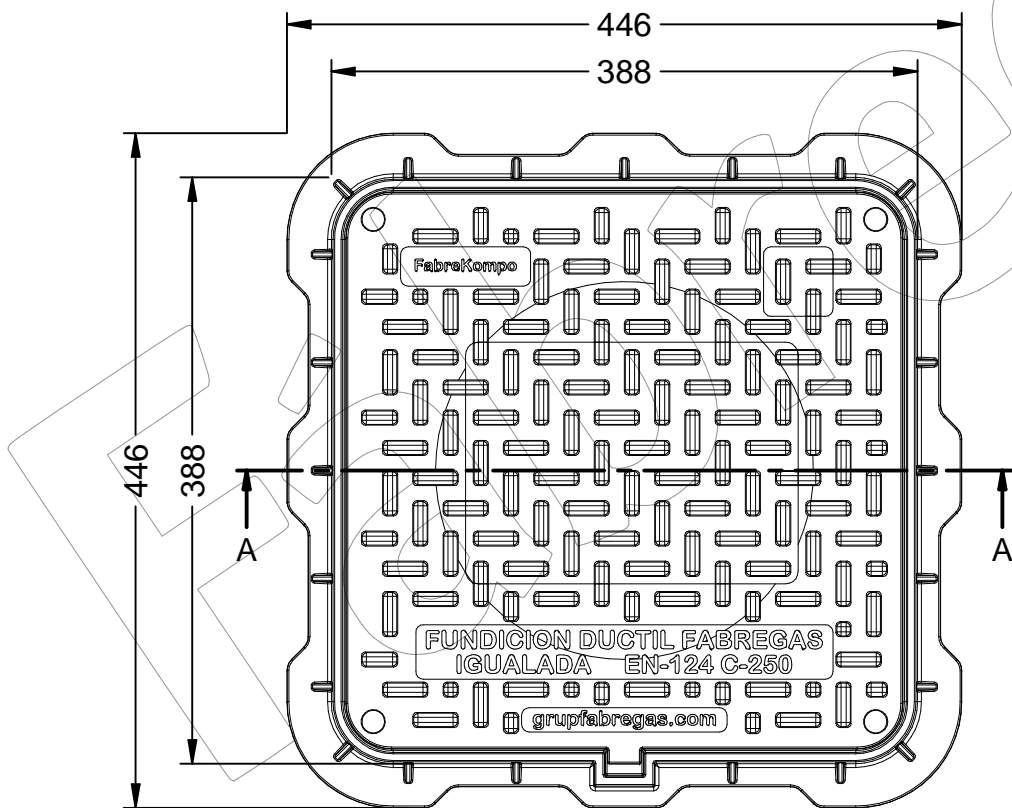

KPF-D-15-C250

Tapa y marco en composite sin escudo con medidas de marco 446x446x46 mm, tapa 368x368x35 mm y paso libre 332x332 mm.

Revision: 01 - 25/01/2021

KPF-D-15-C250

Tapa y marco en composite sin escudo con medidas de marco 446x446x46 mm, tapa 368x368x35 mm y paso libre 332x332 mm.

Revision: 01 - 25/01/2021

-ES- 

Descripción: Tapa y marco en composite, sin escudo.

Material: Marco en termoplástico.
Tapa de fibra de vidrio y resina termoestable.

Color: Negro.

Norma: EN 124-5

Clase: C-250.

OPCIONAL:

La tapa, se puede fijar al marco mediante la inserción de tornillos en las esquinas.

-CA- 

Descripció: Tapa i marc en composite, sense escut.

Material: Marc en termoplàstic.
Tapa de fibra de vidre i resina termoestable.

Color: Negre.

Norma: EN 124-5

Clase: C-250.

OPCIONAL:

La tapa, es pot fixar al marc mitjançant la inserció de cargols a les cantonades.

-EN- 

Description: Cover and frame in composite, without shield.

Material: Thermoplastic frame.
Fiberglass lid and thermosetting resin.