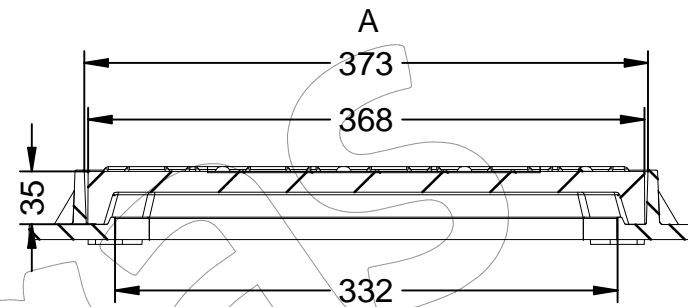

KPF-D-15-C250

Tapa y marco en composite sin escudo con medidas de marco 446x446x46 mm, tapa 368x368x35 mm y paso libre 332x332 mm.

Revision: 01 - 25/01/2021

KPF-D-15-C250

Tapa y marco en composite sin escudo con medidas de marco 446x446x46 mm, tapa 368x368x35 mm y paso libre 332x332 mm.

Revision: 01 - 25/01/2021

-ES- 

Descripción: Tapa y marco en composite, sin escudo.

Material: Marco en termoplástico.
Tapa de fibra de vidrio y resina termoestable.

Color: Negro.

Norma: EN 124-5

Clase: C-250.

OPCIONAL:

La tapa, se puede fijar al marco mediante la inserción de tornillos en las esquinas.

-CA- 

Descripció: Tapa i marc en composite, sense escut.

Material: Marc en termoplàstic.
Tapa de fibra de vidre i resina termoestable.

Color: Negre.

Norma: EN 124-5

Clase: C-250.

OPCIONAL:

La tapa, es pot fixar al marc mitjançant la inserció de cargols a les cantonades.

-EN- 

Description: Cover and frame in composite, without shield.

Material: Thermoplastic frame.
Fiberglass lid and thermosetting resin.