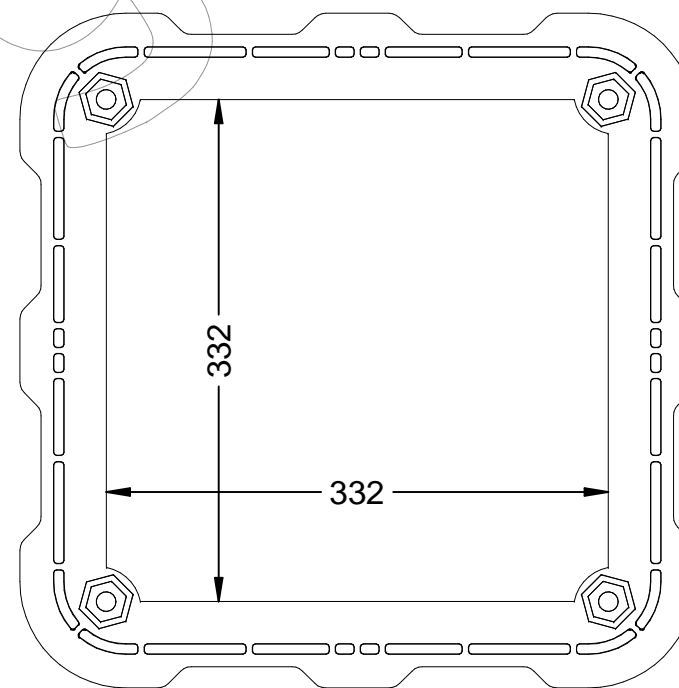

KPF-D-15-C250

Tapa y marco en composite sin escudo con medidas de marco 446x446x46 mm, tapa 368x368x35 mm y paso libre 332x332 mm.

Revision: 01 - 25/01/2021

KPF-D-15-C250

Tapa y marco en composite sin escudo con medidas de marco 446x446x46 mm, tapa 368x368x35 mm y paso libre 332x332 mm.

Revision: 01 - 25/01/2021

-ES- 

Descripción: Tapa y marco en composite, sin escudo.

Material: Marco en termoplástico.
Tapa de fibra de vidrio y resina termoestable.

Color: Negro.

Norma: EN 124-5

Clase: C-250.

OPCIONAL:

La tapa, se puede fijar al marco mediante la inserción de tornillos en las esquinas.

-CA- 

Descripció: Tapa i marc en composite, sense escut.

Material: Marc en termoplàstic.
Tapa de fibra de vidre i resina termoestable.

Color: Black.

Standard: EN 124-5.

Class: C-250.

OPTIONAL:

The cover can be fixed to the frame by the insertion of screws in the corners.

-FR- 

Description: Couverture et cadre en composite, sans bouclier.

Matériau: Cadre thermoplastique.
Couvercle en fibre de verre et résine thermodurcissable.