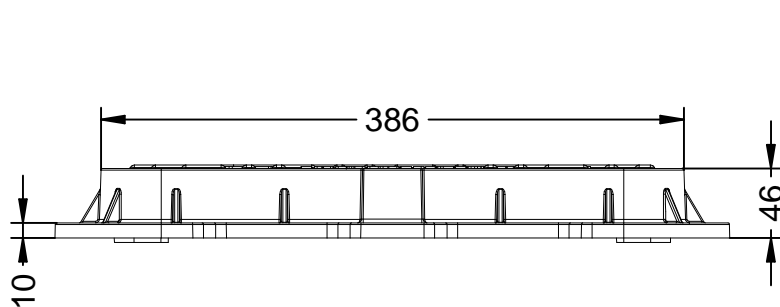

KPF-D-15-C250

Tapa y marco en composite sin escudo con medidas de marco 446x446x46 mm, tapa 368x368x35 mm y paso libre 332x332 mm.

Revision: 01 - 25/01/2021

KPF-D-15-C250

Tapa y marco en composite sin escudo con medidas de marco 446x446x46 mm, tapa 368x368x35 mm y paso libre 332x332 mm.

Revision: 01 - 25/01/2021

-ES- 

Descripción: Tapa y marco en composite, sin escudo.

Material: Marco en termoplástico.
Tapa de fibra de vidrio y resina termoestable.

Color: Negro.

Norma: EN 124-5

Clase: C-250.

OPCIONAL:

La tapa, se puede fijar al marco mediante la inserción de tornillos en las esquinas.

-CA- 

Descripció: Tapa i marc en composite, sense escut.

Material: Marc en termoplàstic.
Tapa de fibra de vidre i resina termoestable.

Color: Negre.

Norma: EN 124-5

Clase: C-250.

OPCIONAL:

La tapa, es pot fixar al marc mitjançant la inserció de cargols a les cantonades.

-EN- 

Description: Cover and frame in composite, without shield.

Material: Thermoplastic frame.
Fiberglass lid and thermosetting resin.