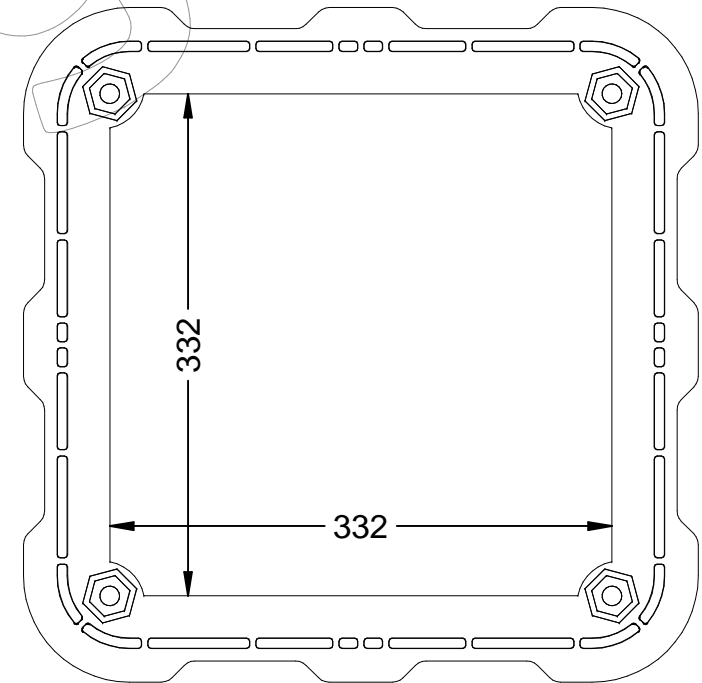

KPF-D-15-ALU

Tapa y marco en composite, ALUMBRADO PÚBLICO, medidas marco 446x446x46, tapa 368x368x35 y paso libre 332x332.

Revision: 01 - 26/11/2020

KPF-D-15-ALU

Tapa y marco en composite, ALUMBRADO PÚBLICO, medidas marco 446x446x46, tapa 368x368x35 y paso libre 332x332.

Revision: 01 - 26/11/2020

-ES- 

Descripción: Tapa y marco en composite, con el texto de Alumbrado Publico.

Material: Marco en termoplástico.
Tapa de fibra de vidrio y resina termoestable.

Color: Negro.

Norma: EN 124-5

Clase: B-125.

OPCIONAL:

La tapa, se puede fijar al marco mediante la inserción de tornillos en las esquinas.

-CA- 

Descripció: Tapa i marc en composite, amb el text d'Enllumenat Publico.

Material: Marc en termoplàstic.
Tapa de fibra de vidre i resina termoestable.

-FR- 

Description: Couverture et cadre en composite, avec le texte d'éclairage public.

Matériau: Cadre thermoplastique.
Couverture en fibre de verre et résine thermodurcissable.

La couleur noire.

Norme: EN 124-5