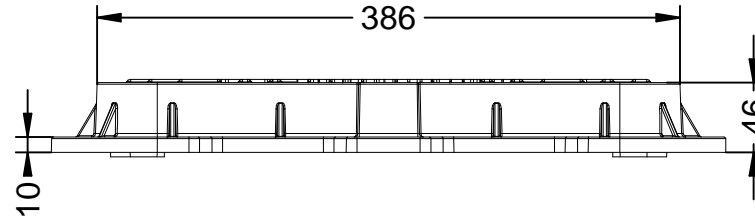

KPF-D-15-ALU

Tapa y marco en composite, ALUMBRADO PÚBLICO, medidas marco 446x446x46, tapa 368x368x35 y paso libre 332x332.

Revision: 01 - 26/11/2020

KPF-D-15-ALU

Tapa y marco en composite, ALUMBRADO PÚBLICO, medidas marco 446x446x46, tapa 368x368x35 y paso libre 332x332.

Revision: 01 - 26/11/2020

-ES- 

Descripción: Tapa y marco en composite, con el texto de Alumbrado Publico.

Material: Marco en termoplástico.
Tapa de fibra de vidrio y resina termoestable.

Color: Negro.

Norma: EN 124-5

Clase: B-125.

OPCIONAL:

La tapa, se puede fijar al marco mediante la inserción de tornillos en las esquinas.

-CA- 

Descripció: Tapa i marc en composite, amb el text d'Enllumenat Publico.

Material: Marc en termoplàstic.
Tapa de fibra de vidre i resina termoestable.

-FR- 

Description: Couverture et cadre en composite, avec le texte d'éclairage public.

Matériau: Cadre thermoplastique.
Couverture en fibre de verre et résine thermodurcissable.

La couleur noire.

Norme: EN 124-5