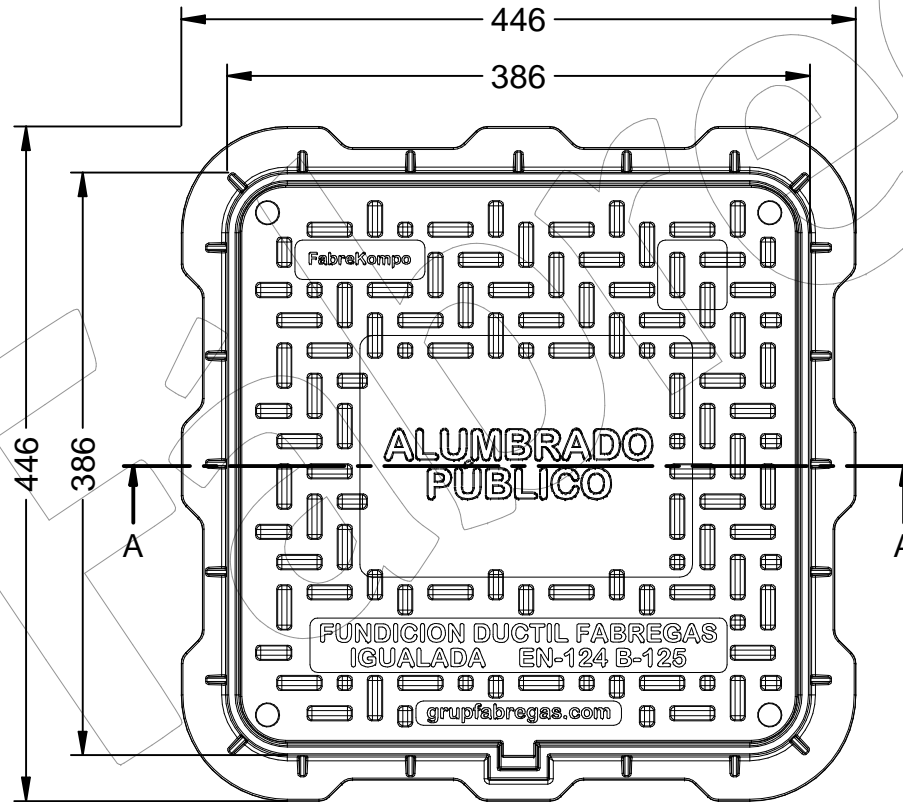

KPF-D-15-ALU

Tapa y marco en composite, ALUMBRADO PÚBLICO, medidas marco 446x446x46, tapa 368x368x35 y paso libre 332x332.

Revision: 01 - 26/11/2020

KPF-D-15-ALU

Tapa y marco en composite, ALUMBRADO PÚBLICO, medidas marco 446x446x46, tapa 368x368x35 y paso libre 332x332.

Revision: 01 - 26/11/2020

-ES- 

Descripción: Tapa y marco en composite, con el texto de Alumbrado Publico.

Material: Marco en termoplástico.
Tapa de fibra de vidrio y resina termoestable.

Color: Negro.

Norma: EN 124-5

Clase: B-125.

OPCIONAL:

La tapa, se puede fijar al marco mediante la inserción de tornillos en las esquinas.

-CA- 

Descripció: Tapa i marc en composite, amb el text d'Enllumenat Publico.

Material: Marc en termoplàstic.
Tapa de fibra de vidre i resina termoestable.

-FR- 

Description: Couverture et cadre en composite, avec le texte d'éclairage public.

Matériau: Cadre thermoplastique.
Couverture en fibre de verre et résine thermodurcissable.

La couleur noire.

Norme: EN 124-5