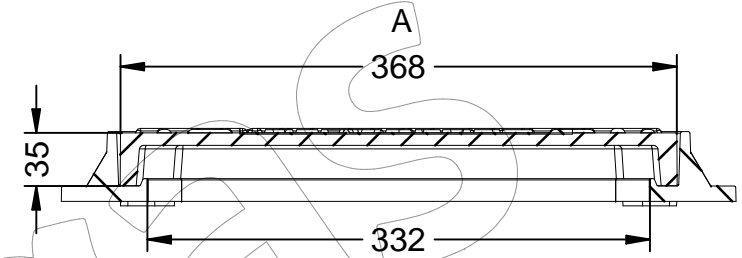

KPF-D-15-ALU

Tapa y marco en composite, ALUMBRADO PÚBLICO, medidas marco 446x446x46, tapa 368x368x35 y paso libre 332x332.

Revision: 01 - 26/11/2020

KPF-D-15-ALU

Tapa y marco en composite, ALUMBRADO PÚBLICO, medidas marco 446x446x46, tapa 368x368x35 y paso libre 332x332.

Revision: 01 - 26/11/2020

-ES- 

Descripción: Tapa y marco en composite, con el texto de Alumbrado Publico.

Material: Marco en termoplástico.
Tapa de fibra de vidrio y resina termoestable.

Color: Negro.

Norma: EN 124-5

Clase: B-125.

OPCIONAL:

La tapa, se puede fijar al marco mediante la inserción de tornillos en las esquinas.

-CA- 

Descripció: Tapa i marc en composite, amb el text d'Enllumenat Publico.

Material: Marc en termoplàstic.
Tapa de fibra de vidre i resina termoestable.

-FR- 

Description: Couverture et cadre en composite, avec le texte d'éclairage public.

Matériau: Cadre thermoplastique.
Couverture en fibre de verre et résine thermodurcissable.

La couleur noire.

Norme: EN 124-5