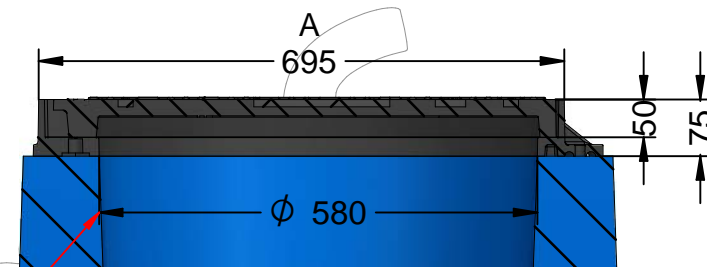

KPF-B-8DU-D400

Tapa y marco en composite, Exterior marco: 754x75 mm, Exterior tapa: 630x50 mm, Paso libre diam.580 mm.

Revision: 01 - 27/12/2016

POR SEGURIDAD.
Instalar en anillos con luz máxima de 580 mm, y con el marco totalmente apoyado.

KPF-B-8DU-D400

Tapa y marco en composite, Exterior marco: 754x75 mm, Exterior tapa: 630x50 mm, Paso libre diam.580 mm.

Revision: 01 - 27/12/2016

-ES- 

Descripción: Tapa y marco en composite.

Material: Composite.

Acabado: Negro.

Norma: EN 124.

Clase: D-400.

Embalaje: Paletizado y plastificado.

-EN- 

Description: Cover and frame in composite.

Material: Composite.

Paint finish: Black.