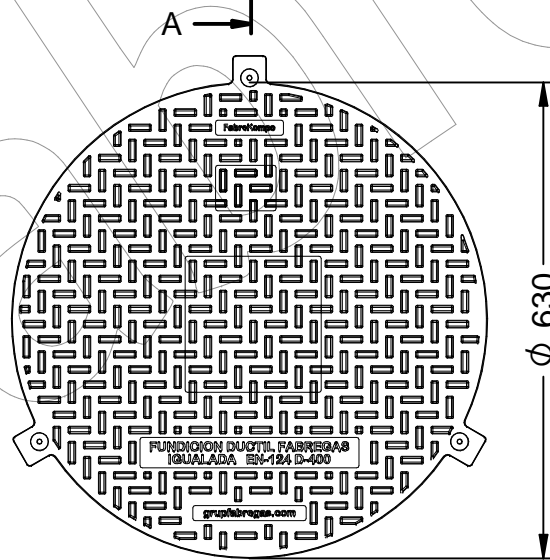

KPF-B-8DU-D400

Tapa y marco en composite, Exterior marco: 754x75 mm, Exterior tapa: 630x50 mm, Paso libre diam.580 mm.

Revision: 01 - 27/12/2016

POR SEGURIDAD.
Instalar en anillos con luz máxima de 580 mm, y con el marco totalmente apoyado.

KPF-B-8DU-D400

Tapa y marco en composite, Exterior marco: 754x75 mm, Exterior tapa: 630x50 mm, Paso libre diam.580 mm.

Revision: 01 - 27/12/2016

-ES- 

Descripción: Tapa y marco en composite.

Material: Composite.

Acabado: Negro.

Norma: EN 124.

Clase: D-400.

Embalaje: Paletizado y plastificado.

-EN- 

Description: Cover and frame in composite.

Material: Composite.

Paint finish: Black.