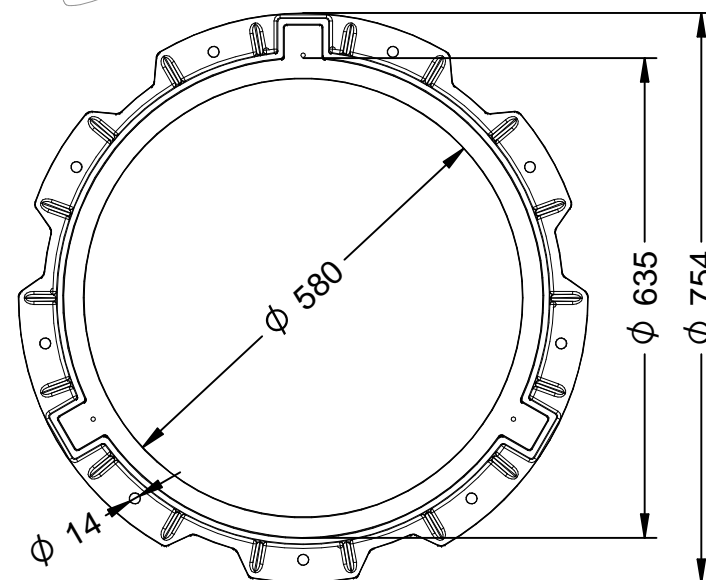

KPF-B-8DU-D400

Tapa y marco en composite, Exterior marco: 754x75 mm, Exterior tapa: 630x50 mm, Paso libre diam.580 mm.

Revision: 01 - 27/12/2016

POR SEGURIDAD.
Instalar en anillos con luz máxima de 580 mm, y con el marco totalmente apoyado.

KPF-B-8DU-D400

Tapa y marco en composite, Exterior marco: 754x75 mm, Exterior tapa: 630x50 mm, Paso libre diam.580 mm.

Revision: 01 - 27/12/2016

-ES- 

Descripción: Tapa y marco en composite.

Material: Composite.

Acabado: Negro.

Norma: EN 124.

Clase: D-400.

Embalaje: Paletizado y plastificado.

-EN- 

Description: Cover and frame in composite.

Material: Composite.

Paint finish: Black.