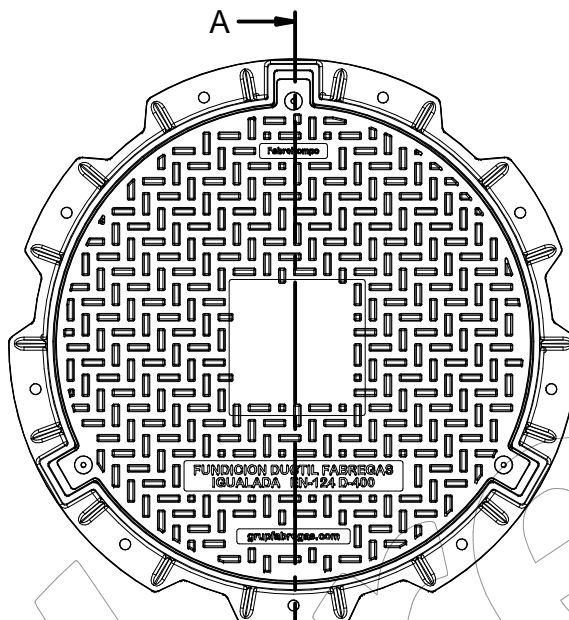

KPF-B-8DU-D400

Tapa y marco en composite, Exterior marco: 754x75 mm, Exterior tapa: 630x50 mm, Paso libre diam.580 mm.

Revision: 01 - 27/12/2016

POR SEGURIDAD.
Instalar en anillos con luz máxima de 580 mm, y con el marco totalmente apoyado.

KPF-B-8DU-D400

Tapa y marco en composite, Exterior marco: 754x75 mm, Exterior tapa: 630x50 mm, Paso libre diam.580 mm.

Revision: 01 - 27/12/2016

-ES- 

Descripción: Tapa y marco en composite.

Material: Composite.

Acabado: Negro.

Norma: EN 124.

Clase: D-400.

Embalaje: Paletizado y plastificado.

-EN- 

Description: Cover and frame in composite.

Material: Composite.

Paint finish: Black.