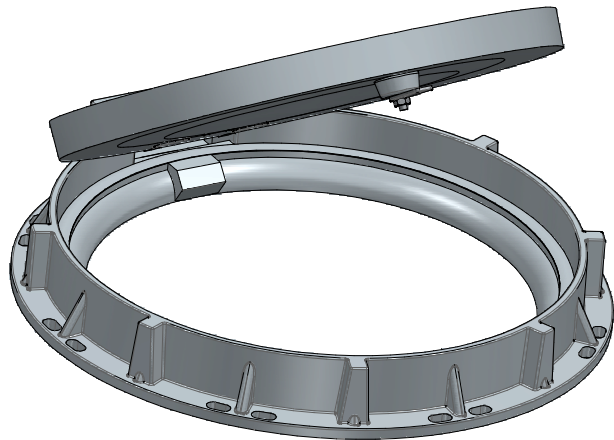

KP-R-1

T+M Composite, total exterior 831mm y paso libre de 600mm, tapa 687mm D-400 (Necesita llave KP-R-1, NO INCLUIDA)

Revision: 02 - 21/08/2015

CORTE A-A

Material:
Composite

Peso total (Aprox):
48,621 kg

Protección UV
Anti-corrosión
Más ligereza