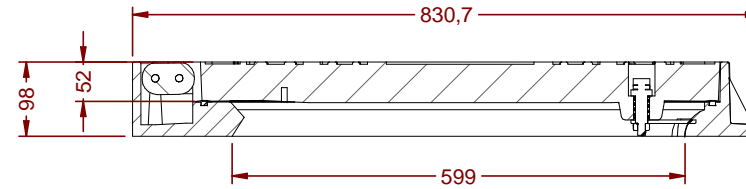

KP-R-1

T+M Composite, total exterior 831mm y paso libre de 600mm, tapa 687mm D-400 (Necesita llave KP-R-1, NO INCLUIDA)

Revision: 02 - 21/08/2015

CORTE A-A

Material:
Composite

Peso total (Aprox):
48,621 kg