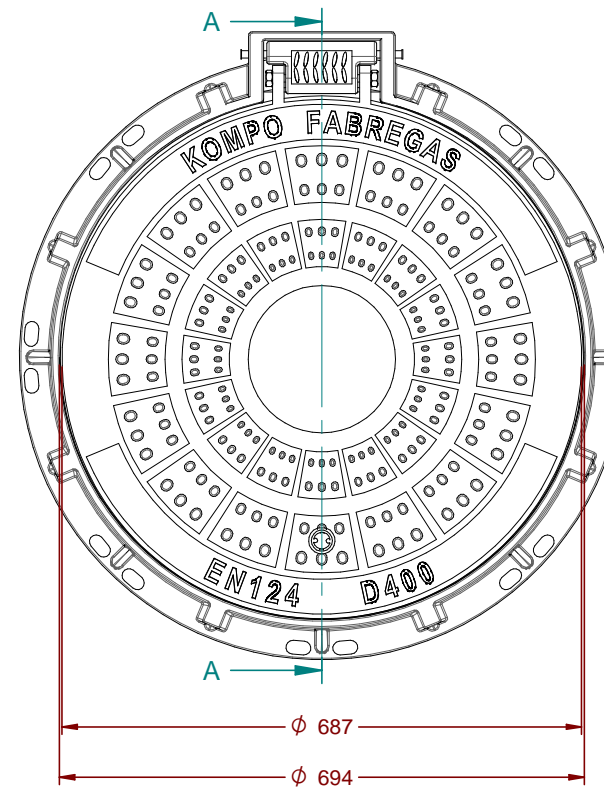

KP-R-1

T+M Composite, total exterior 831mm y paso libre de 600mm, tapa 687mm D-400 (Necesita llave KP-R-1, NO INCLUIDA)

Revision: 02 - 21/08/2015

CORTE A-A

Material:
Composite

Peso total (Aprox):
48,621 kg