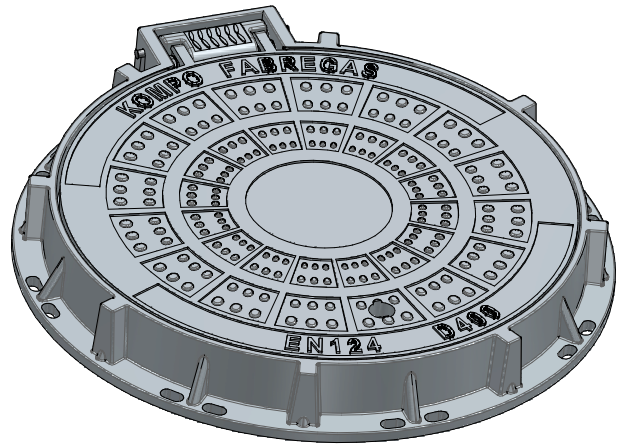

KP-R-1

T+M Composite, total exterior 831mm y paso libre de 600mm, tapa 687mm D-400 (Necesita llave KP-R-1, NO INCLUIDA)

Revision: 02 - 21/08/2015

CORTE A-A

Material:
Composite

Peso total (Aprox):
48,621 kg

Protección UV
Anti-corrosión
Más ligereza